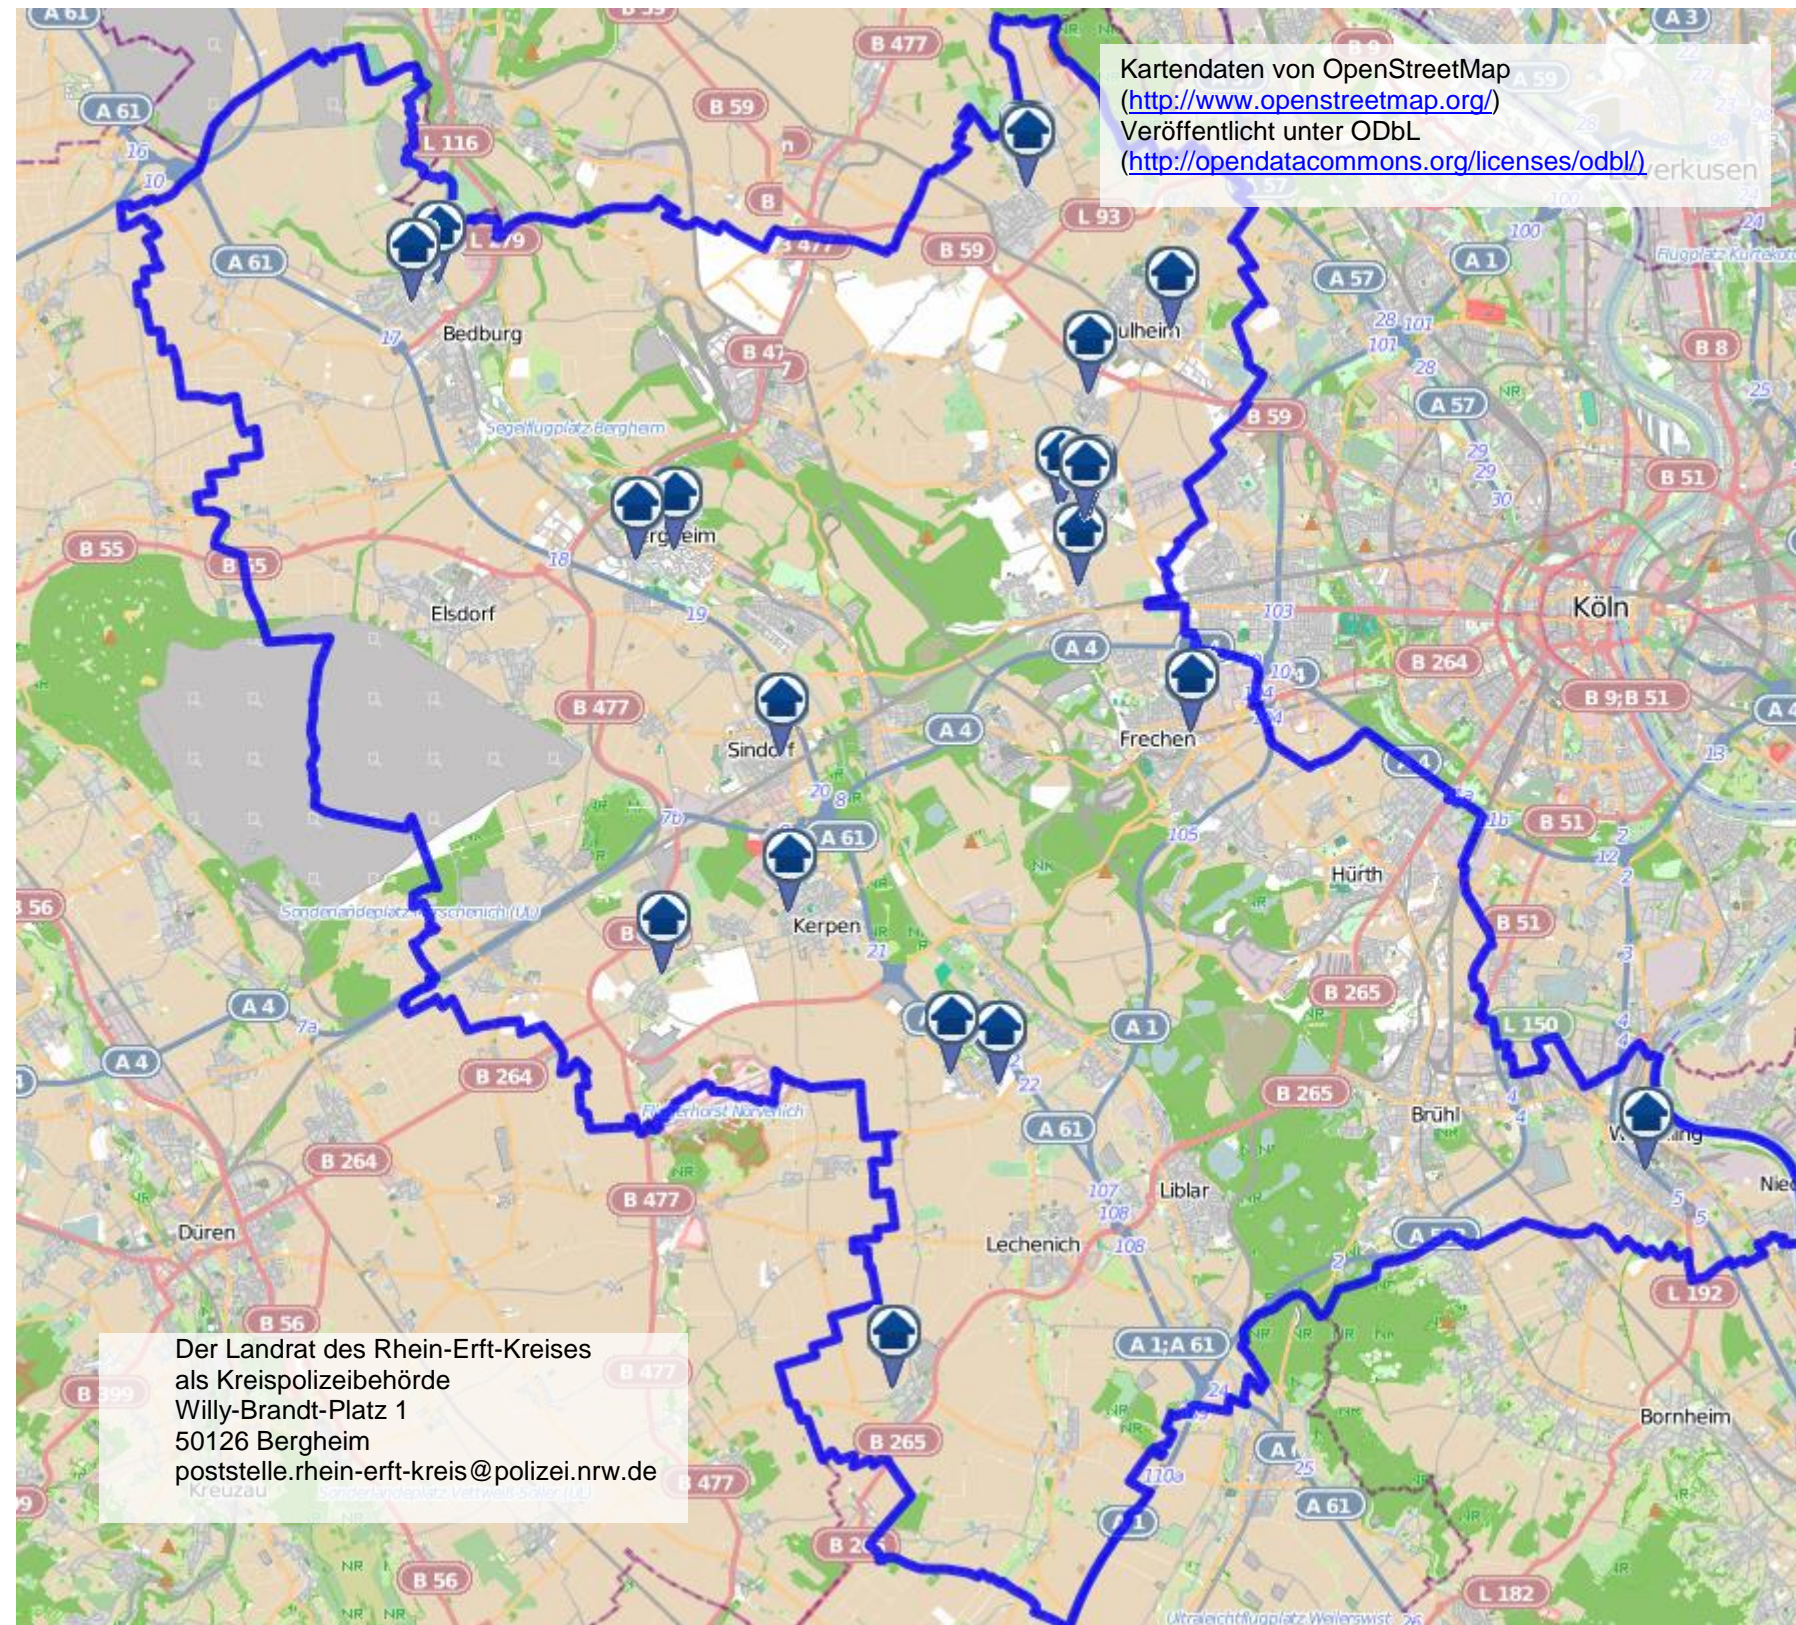

Wohnungseinbruchradar - Montag, 15. November - Sonntag, 21. November 2021

Wohnungseinbrüche und Versuche nach Tatzeit (20, davon 7 Versuche)

bürgerorientiert · professionell · rechtsstaatlich

Wohnungseinbruchradar - Montag, 15. November - Sonntag, 21. November 2021

Wohnungseinbrüche und Versuche nach Tatzeit (20, davon 7 Versuche)

bürgerorientiert · professionell · rechtsstaatlich

Wohnungseinbruchradar - Montag, 15. November - Sonntag, 21. November 2021

Wohnungseinbrüche und Versuche nach Tatzeit (20, davon 7 Versuche)

bürgerorientiert · professionell · rechtsstaatlich

Kartendaten von OpenStreetMap (<http://www.openstreetmap.org/>)
Veröffentlicht unter ODbL (<http://opendatacommons.org/licenses/odbl/>)