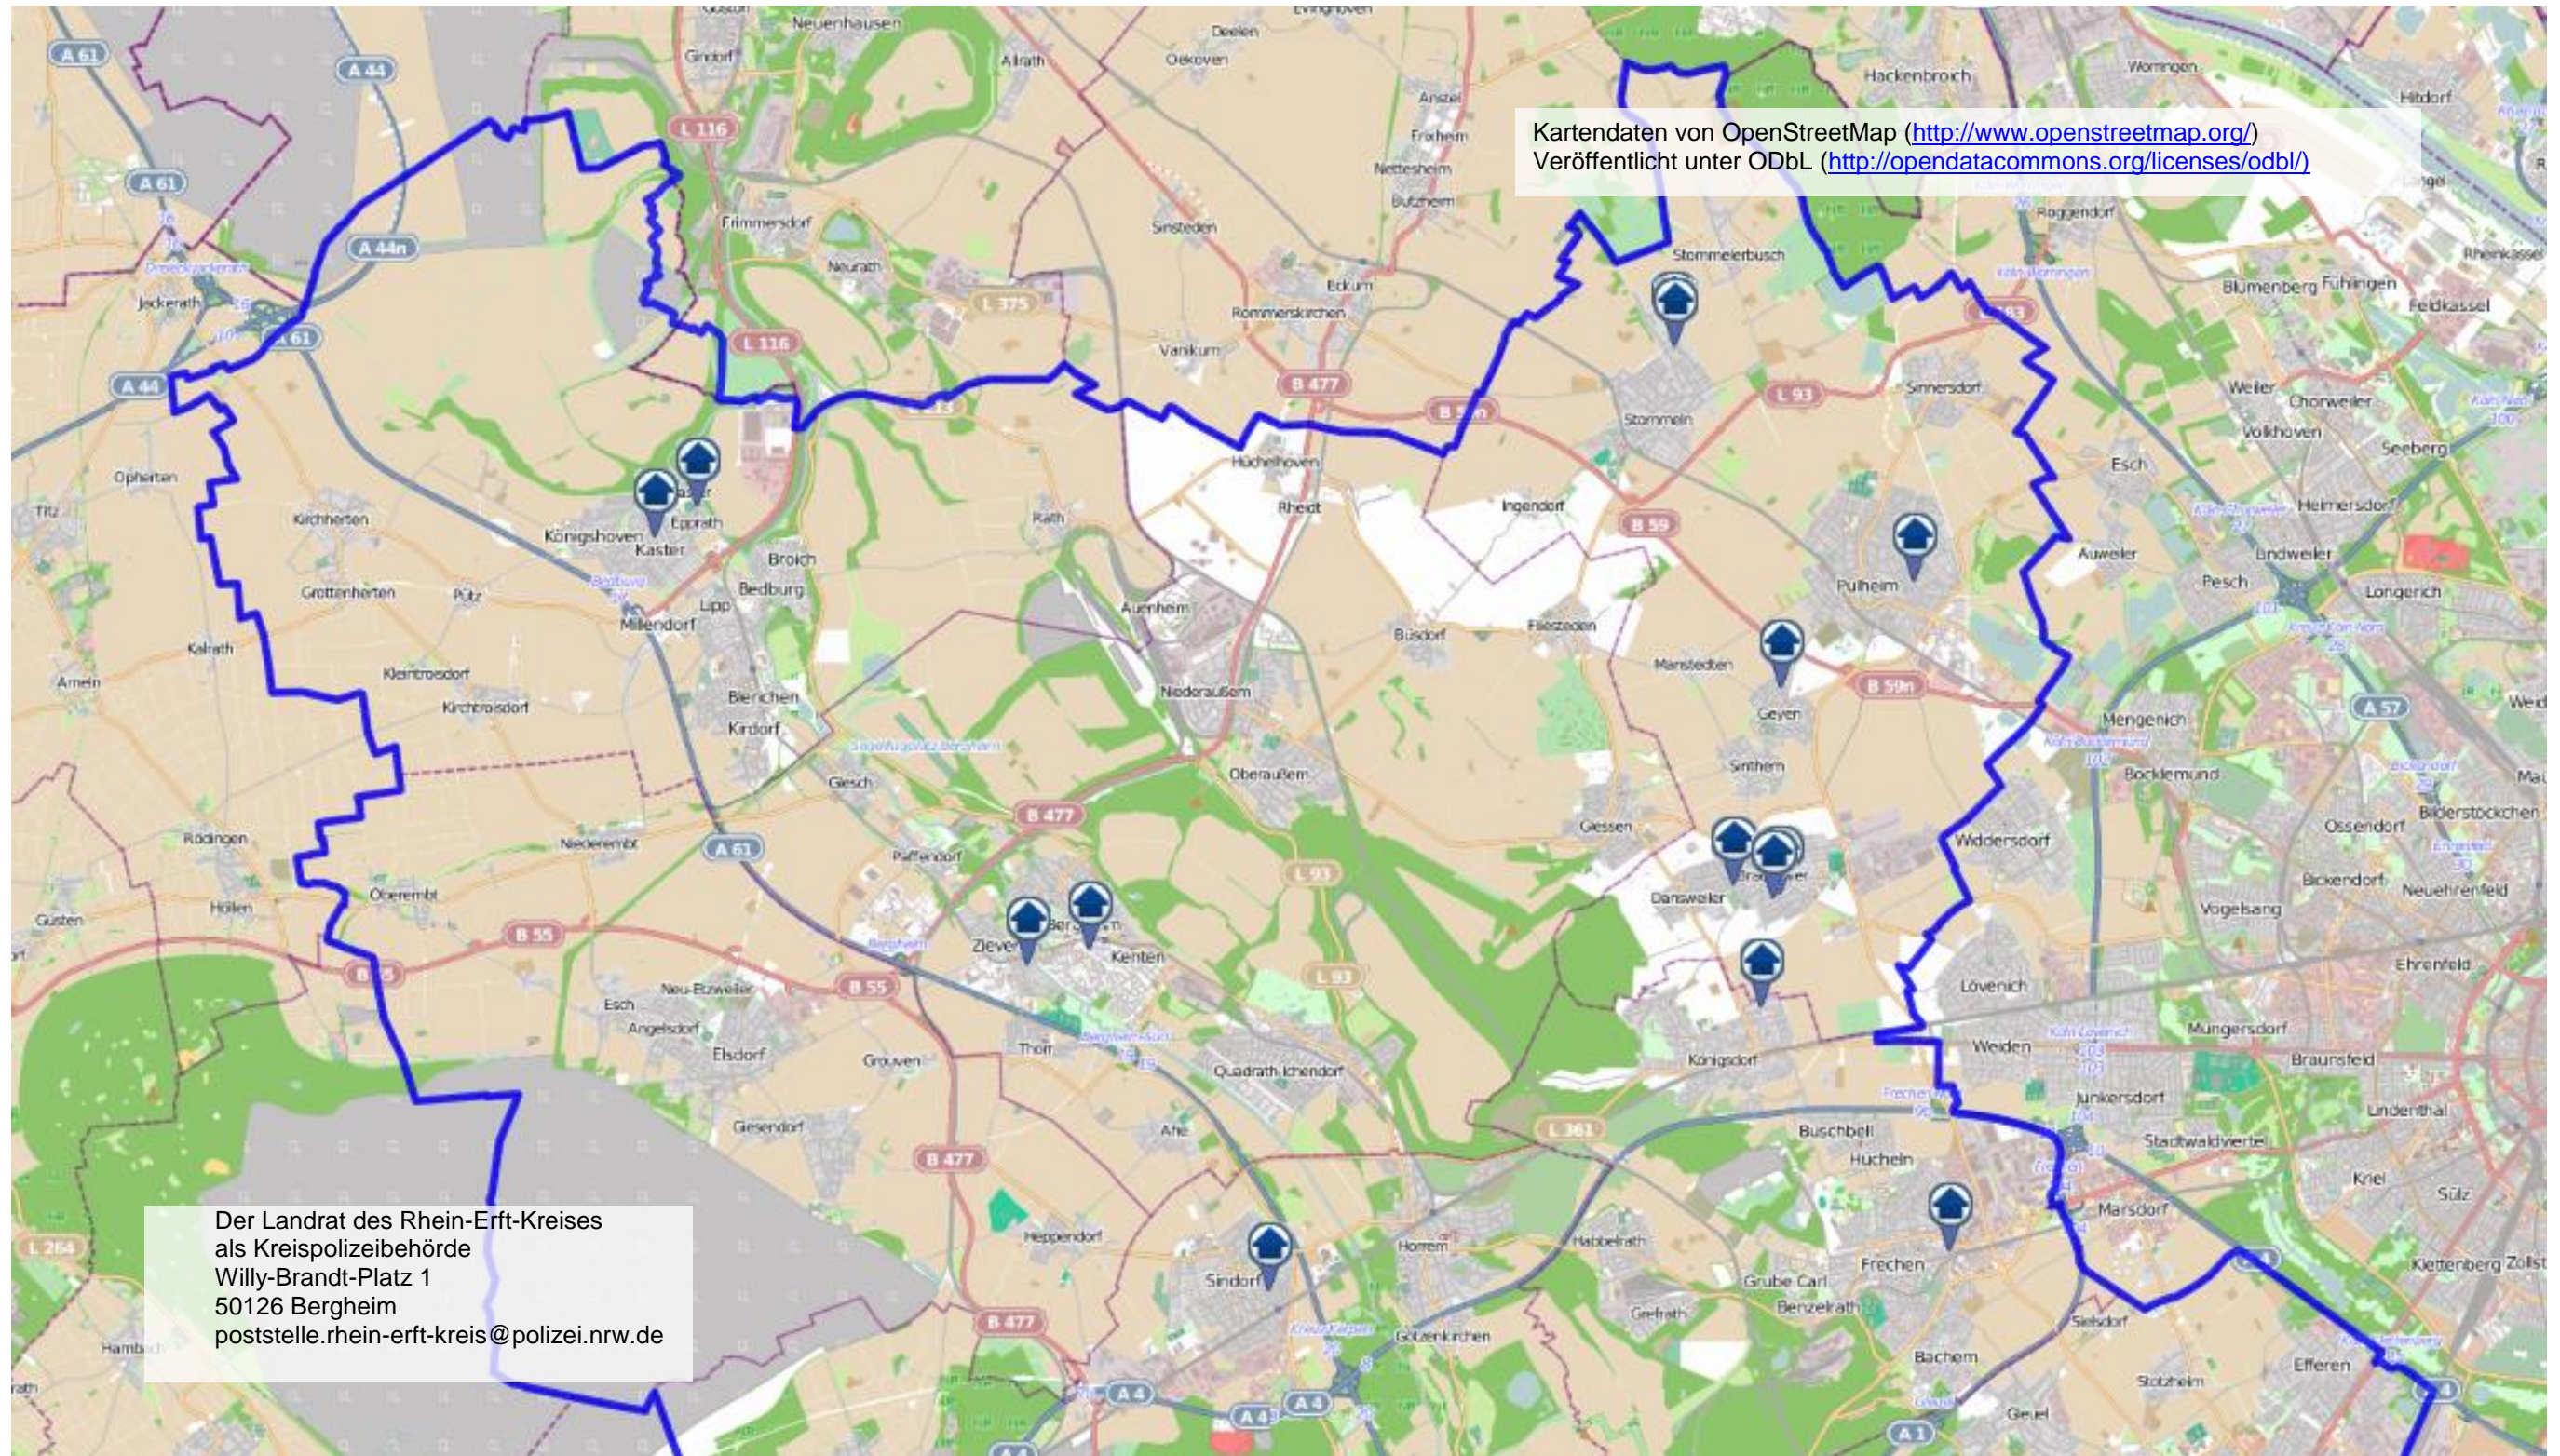

Wohnungseinbruchradar - Montag, 15. November - Sonntag, 21. November 2021

Wohnungseinbrüche und Versuche nach Tatzeit (20, davon 7 Versuche)

bürgerorientiert · professionell · rechtsstaatlich

Wohnungseinbruchradar - Montag, 15. November - Sonntag, 21. November 2021

Wohnungseinbrüche und Versuche nach Tatzeit (20, davon 7 Versuche)

bürgerorientiert · professionell · rechtsstaatlich

Wohnungseinbruchradar - Montag, 15. November - Sonntag, 21. November 2021

Wohnungseinbrüche und Versuche nach Tatzeit (20, davon 7 Versuche)

bürgerorientiert · professionell · rechtsstaatlich

Kartendaten von OpenStreetMap (<http://www.openstreetmap.org/>)
Veröffentlicht unter ODbL (<http://opendatacommons.org/licenses/odbl/>)