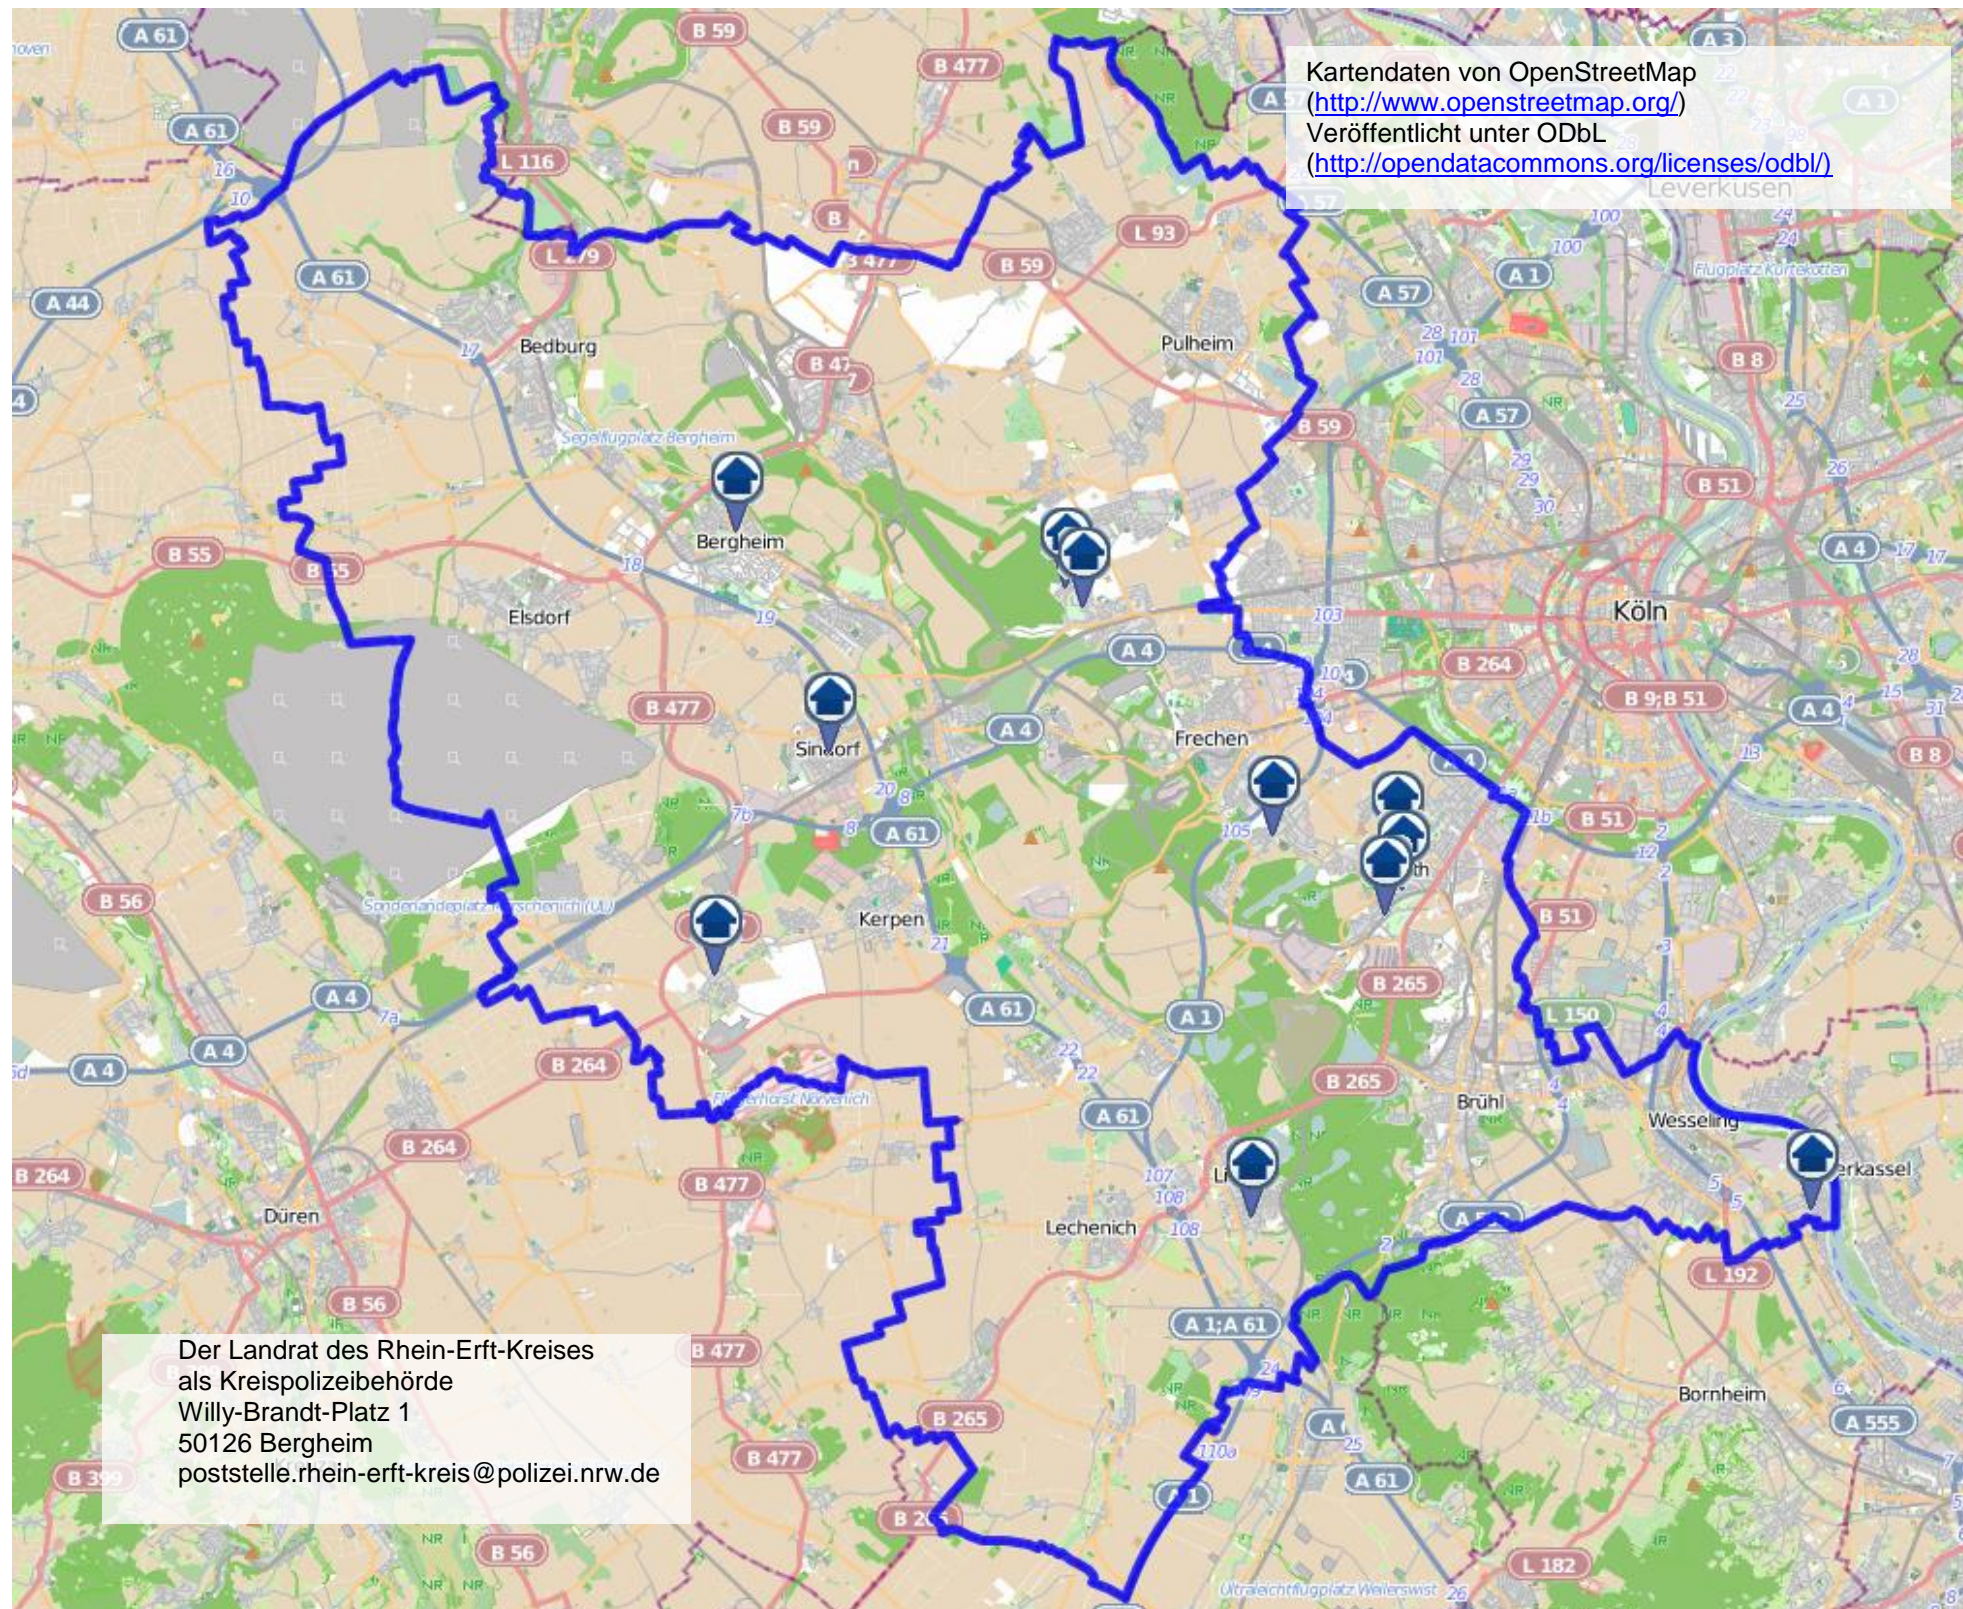

Wohnungseinbruchradar - Montag, 2. Mai - Sonntag, 8. Mai 2022

Wohnungseinbrüche und Versuche nach Tatzeit (11, davon 4 Versuche)

bürgerorientiert · professionell · rechtsstaatlich

Wohnungseinbruchradar - Montag, 2. Mai - Sonntag, 8. Mai 2022

Wohnungseinbrüche und Versuche nach Tatzeit (11, davon 4 Versuche)

bürgerorientiert · professionell · rechtsstaatlich

Wohnungseinbruchradar - Montag, 2. Mai - Sonntag, 8. Mai 2022

Wohnungseinbrüche und Versuche nach Tatzeit (11, davon 4 Versuche)