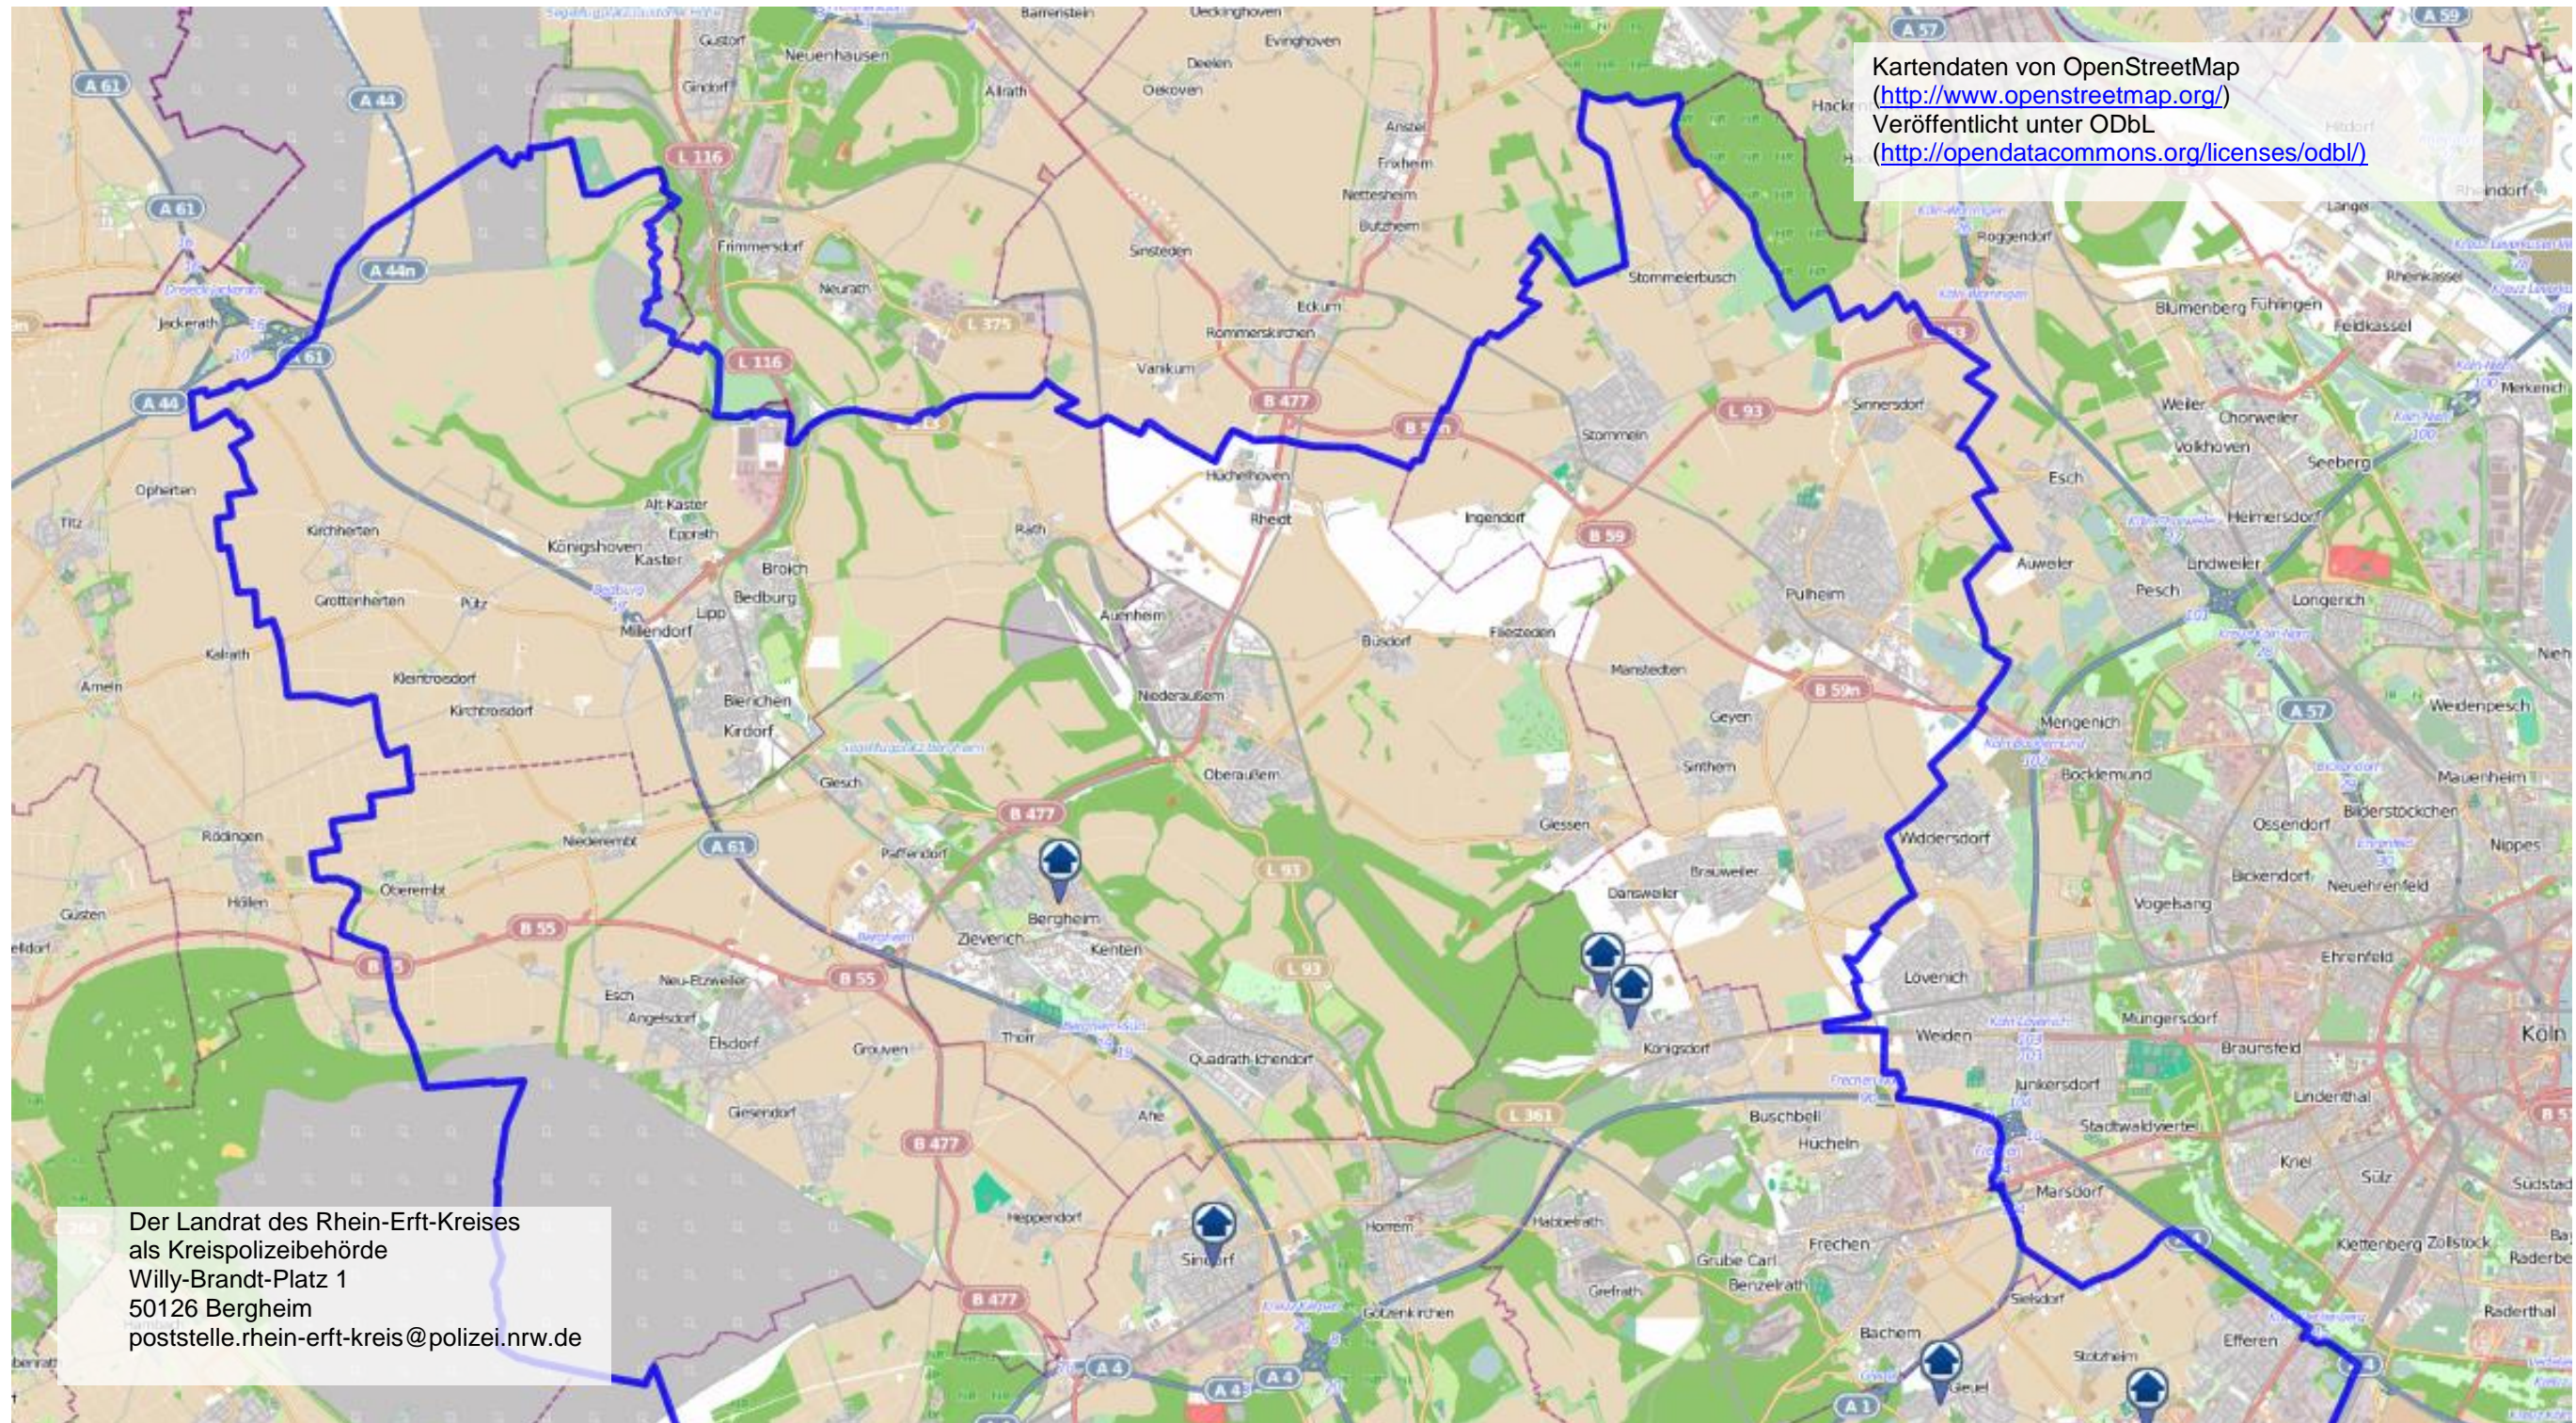

Wohnungseinbruchradar - Montag, 2. Mai - Sonntag, 8. Mai 2022

Wohnungseinbrüche und Versuche nach Tatzeit (11, davon 4 Versuche)

bürgerorientiert · professionell · rechtsstaatlich

Wohnungseinbruchradar - Montag, 2. Mai - Sonntag, 8. Mai 2022

Wohnungseinbrüche und Versuche nach Tatzeit (11, davon 4 Versuche)

bürgerorientiert · professionell · rechtsstaatlich

Wohnungseinbruchradar - Montag, 2. Mai - Sonntag, 8. Mai 2022

Wohnungseinbrüche und Versuche nach Tatzeit (11, davon 4 Versuche)