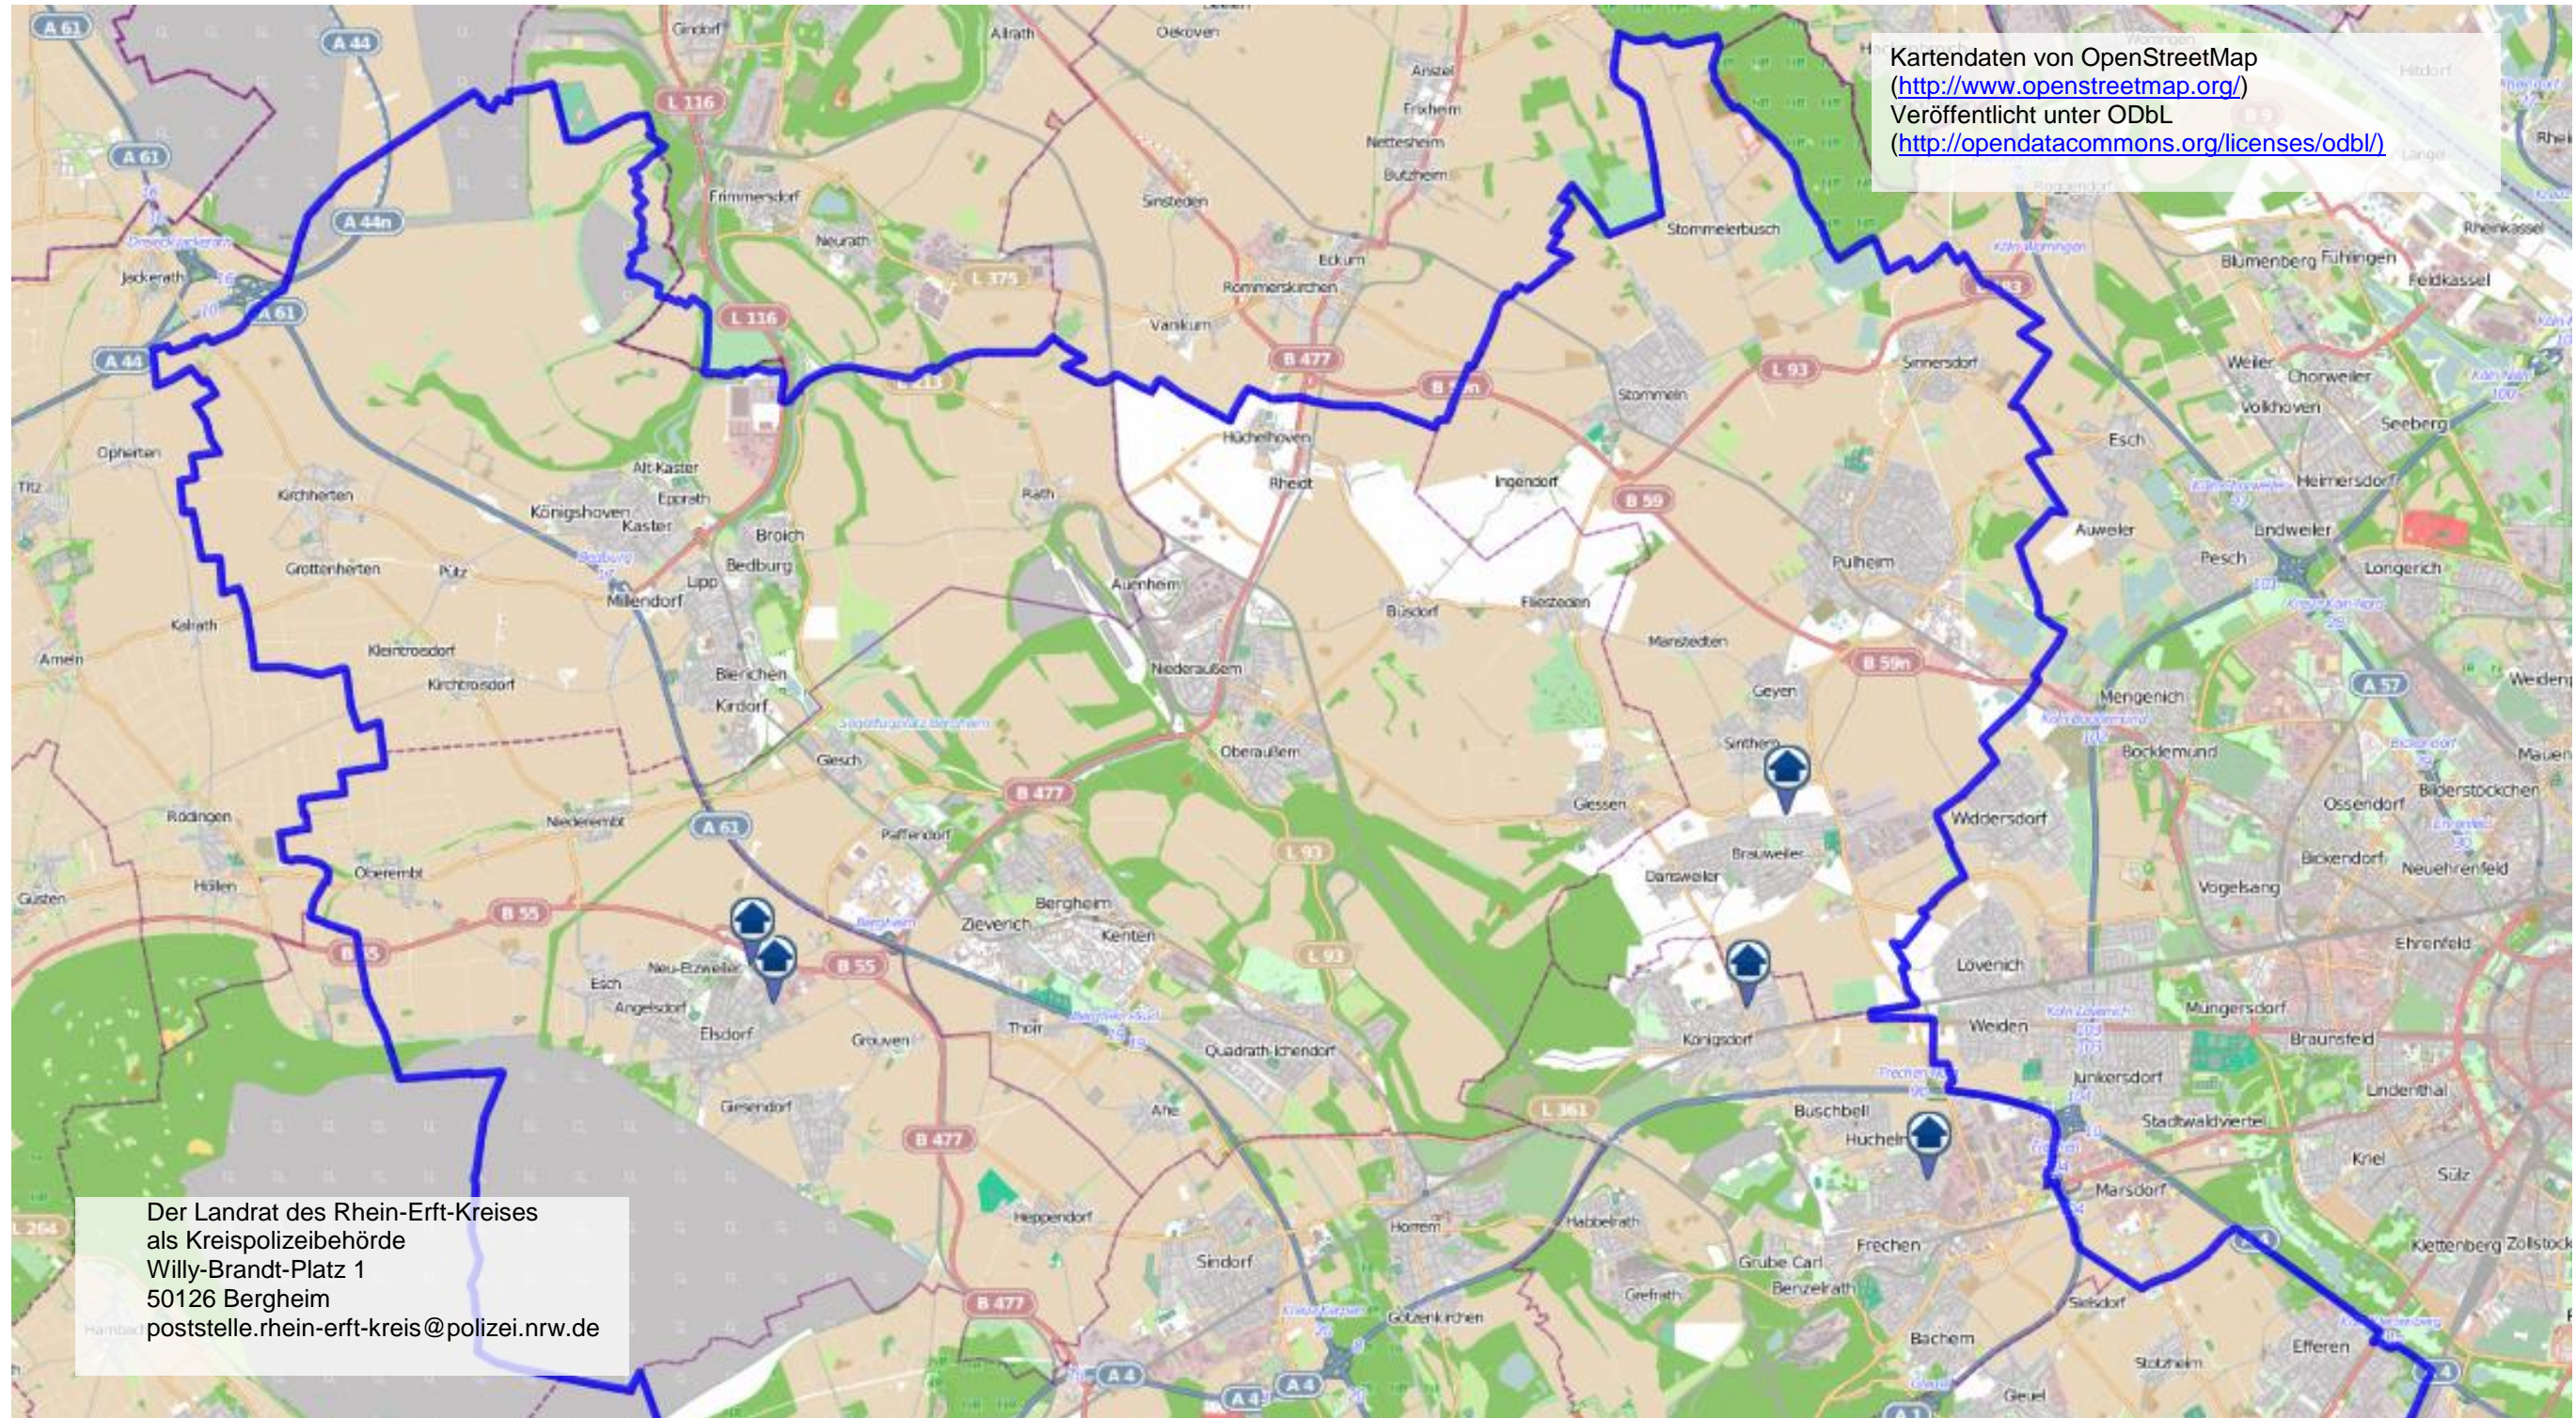

Wohnungseinbruchradar - Montag, 9. Mai - Sonntag, 15. Mai 2022

Wohnungseinbrüche und Versuche nach Tatzeit (9, davon 4 Versuche)

bürgerorientiert · professionell · rechtsstaatlich

Wohnungseinbruchradar - Montag, 9. Mai - Sonntag, 15. Mai 2022

Wohnungseinbrüche und Versuche nach Tatzeit (9, davon 4 Versuche)

bürgerorientiert · professionell · rechtsstaatlich

Wohnungseinbruchradar - Montag, 9. Mai - Sonntag, 15. Mai 2022

Wohnungseinbrüche und Versuche nach Tatzeit (9, davon 4 Versuche)