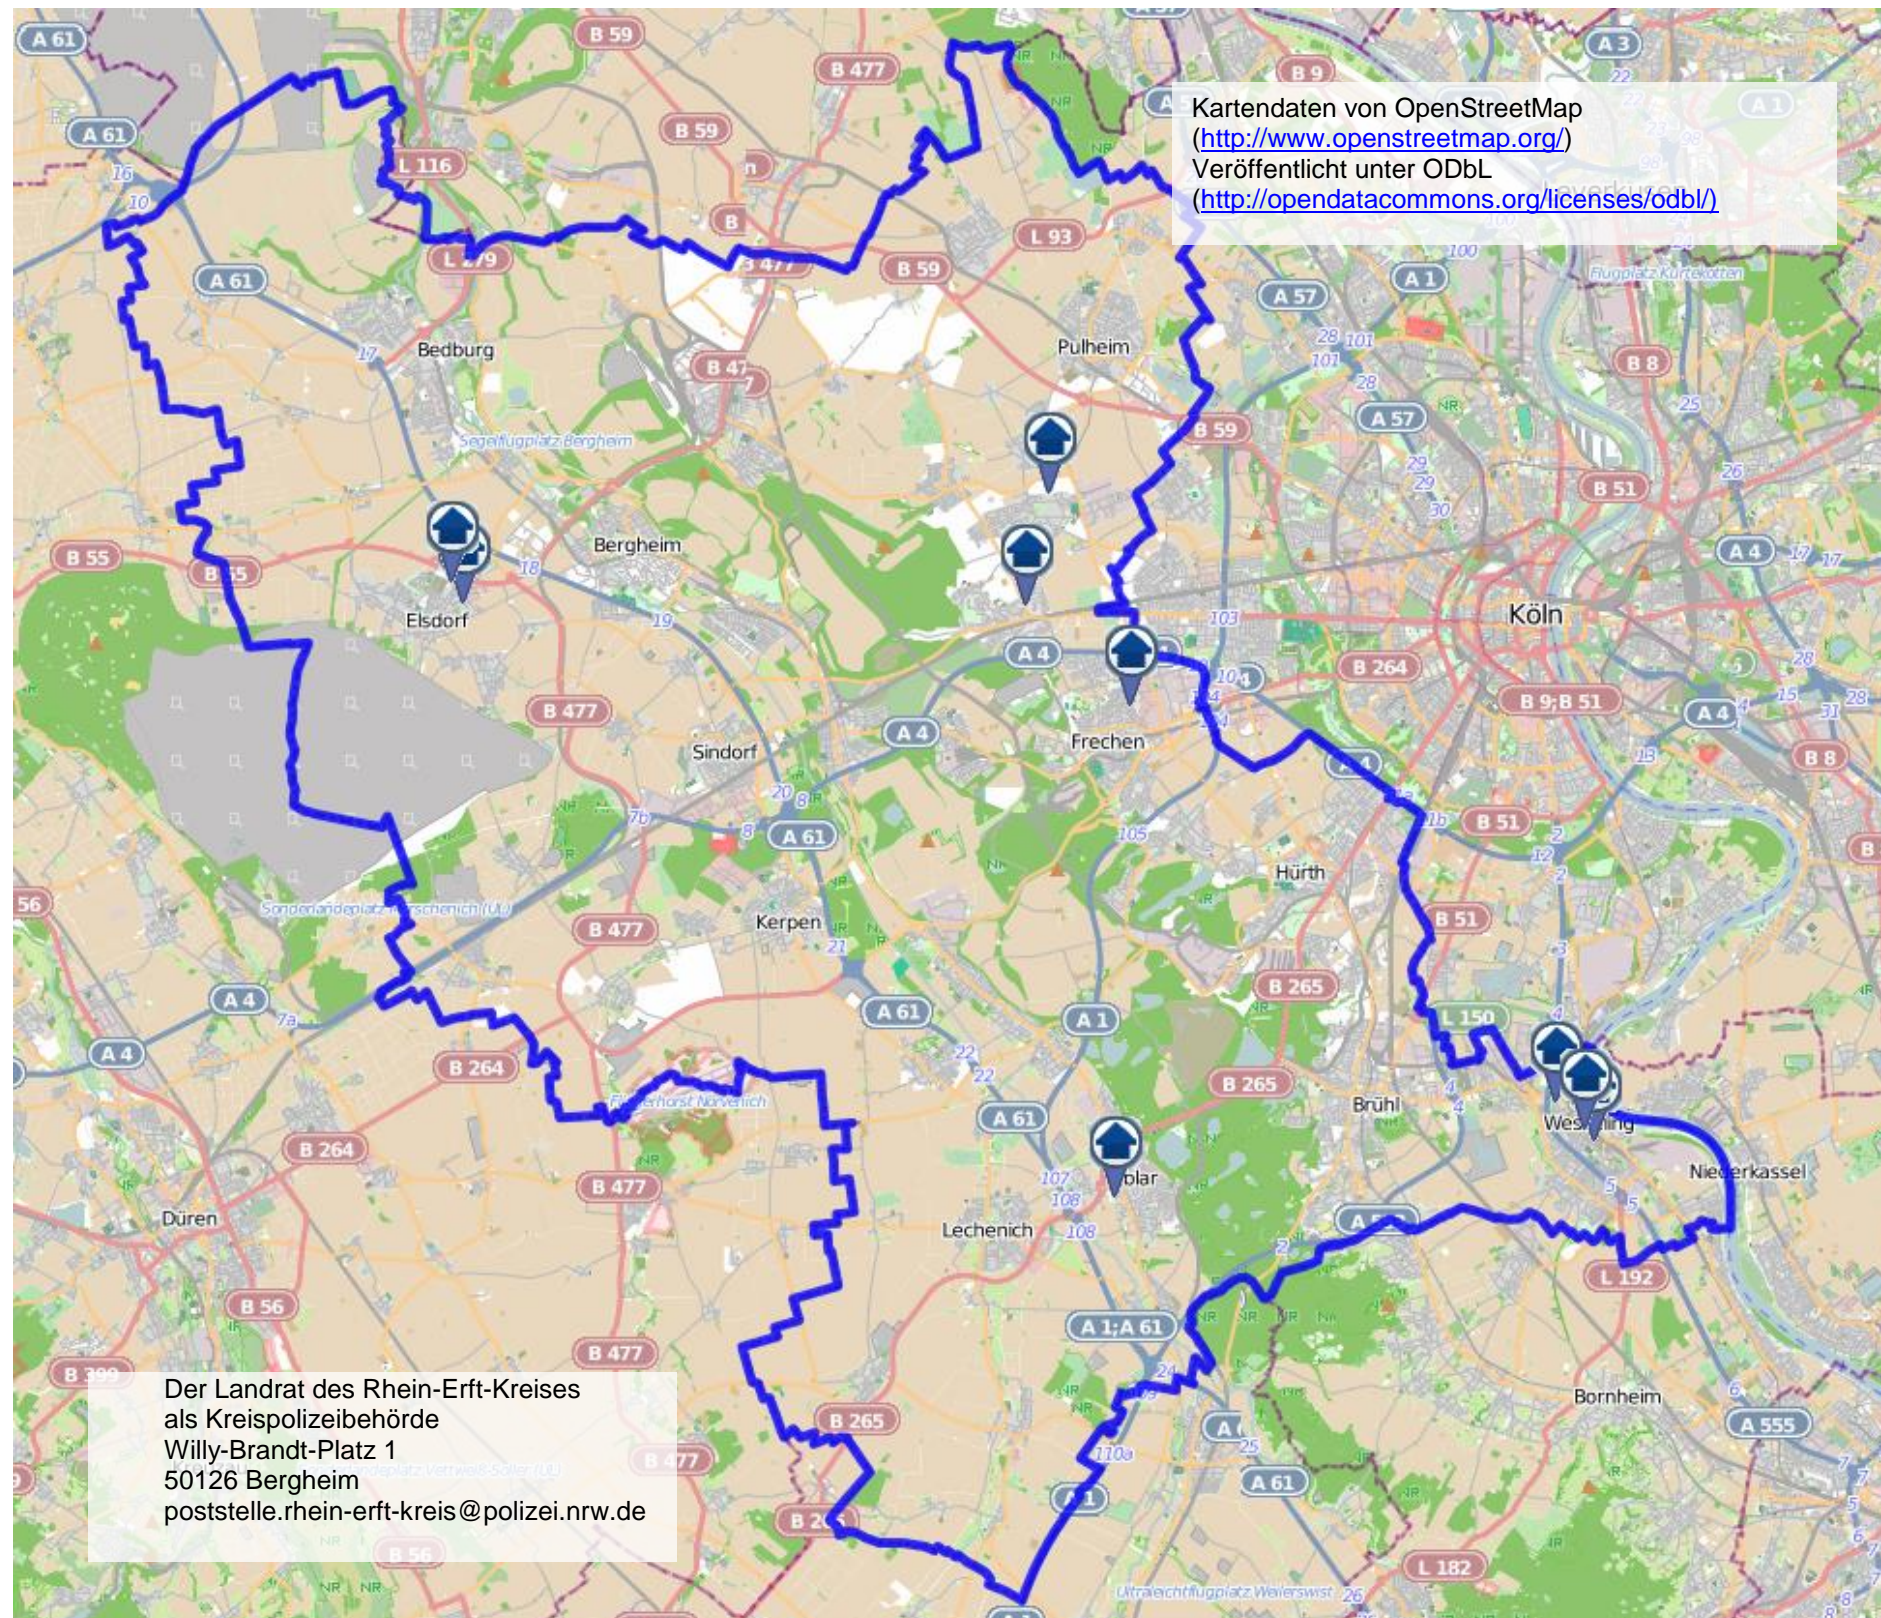

Wohnungseinbruchradar - Montag, 9. Mai - Sonntag, 15. Mai 2022

Wohnungseinbrüche und Versuche nach Tatzeit (9, davon 4 Versuche)

bürgerorientiert · professionell · rechtsstaatlich

Wohnungseinbruchradar - Montag, 9. Mai - Sonntag, 15. Mai 2022

Wohnungseinbrüche und Versuche nach Tatzeit (9, davon 4 Versuche)

bürgerorientiert · professionell · rechtsstaatlich

Wohnungseinbruchradar - Montag, 9. Mai - Sonntag, 15. Mai 2022

Wohnungseinbrüche und Versuche nach Tatzeit (9, davon 4 Versuche)

bürgerorientiert · professionell · rechtsstaatlich