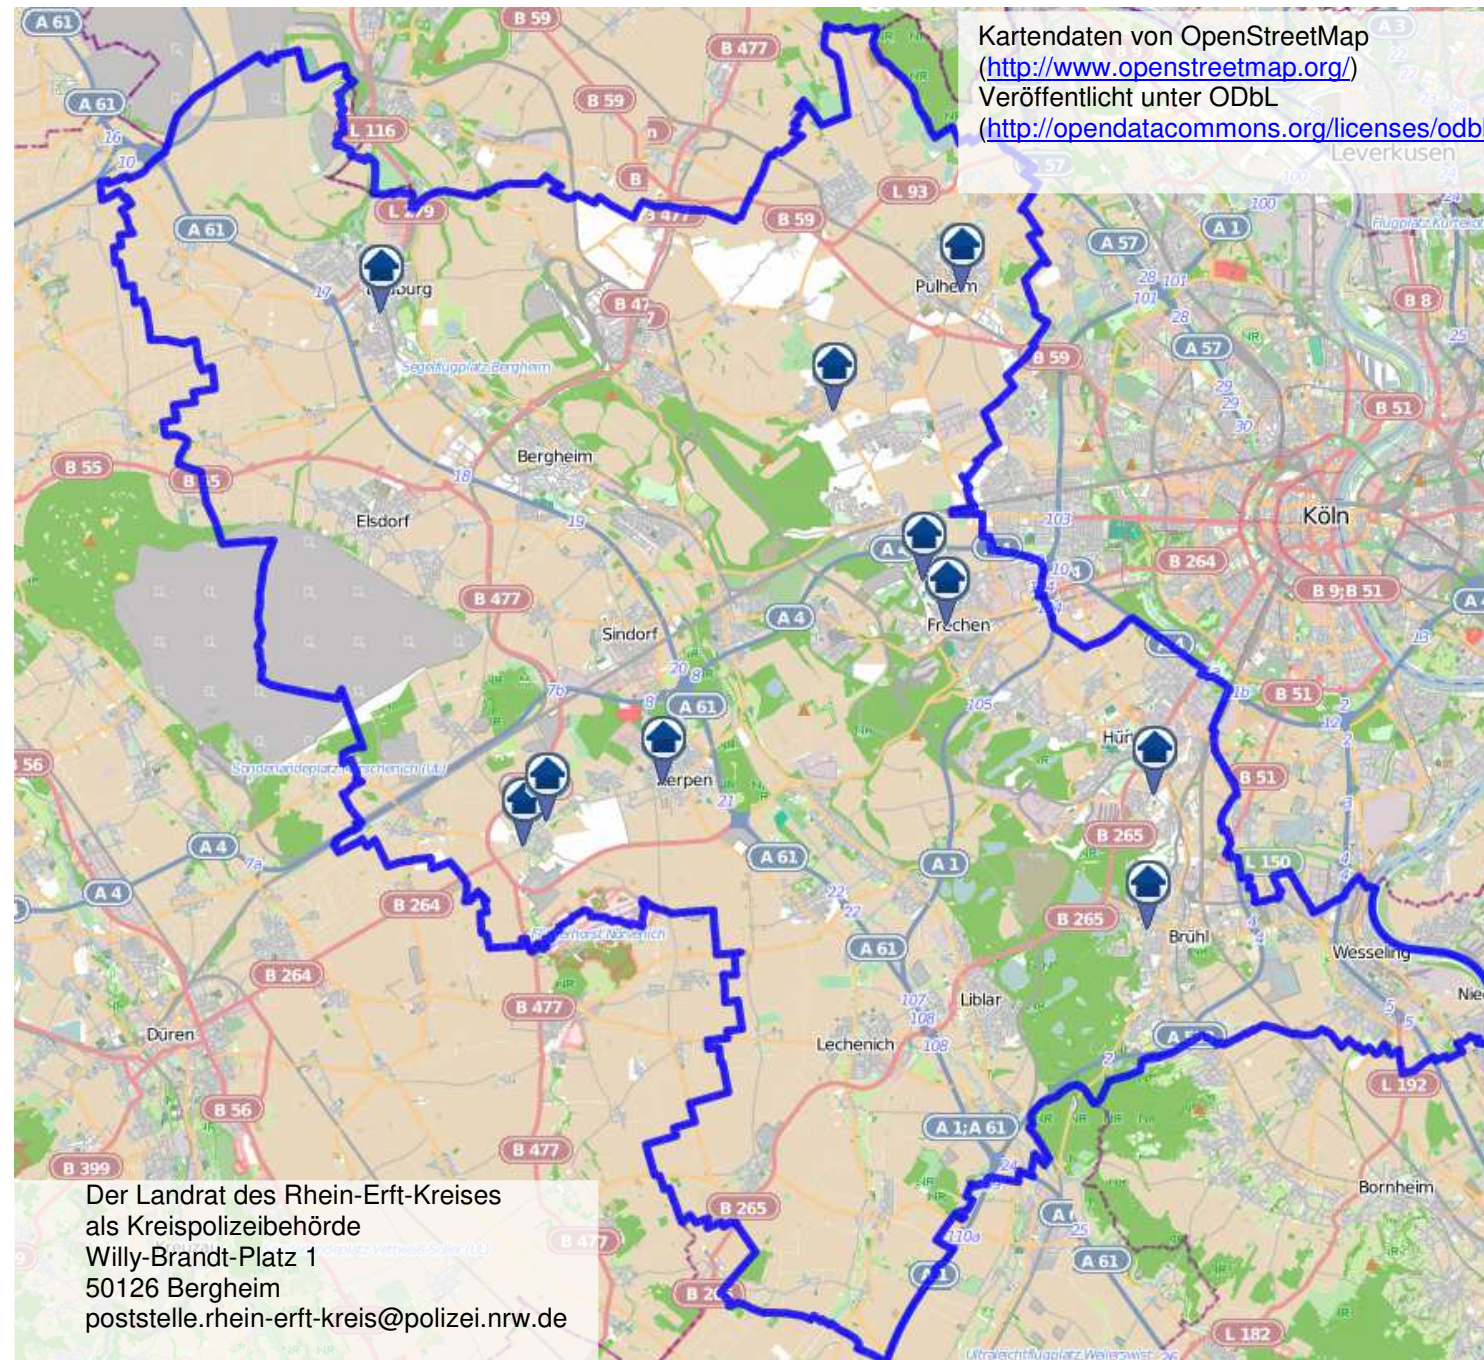

## Wohnungseinbruchradar - Montag, 13. Juni - Sonntag, 19. Juni 2022

Wohnungseinbrüche und Versuche nach Tatzeit (10, davon 3 Versuche)

bürgerorientiert · professionell · rechtsstaatlich