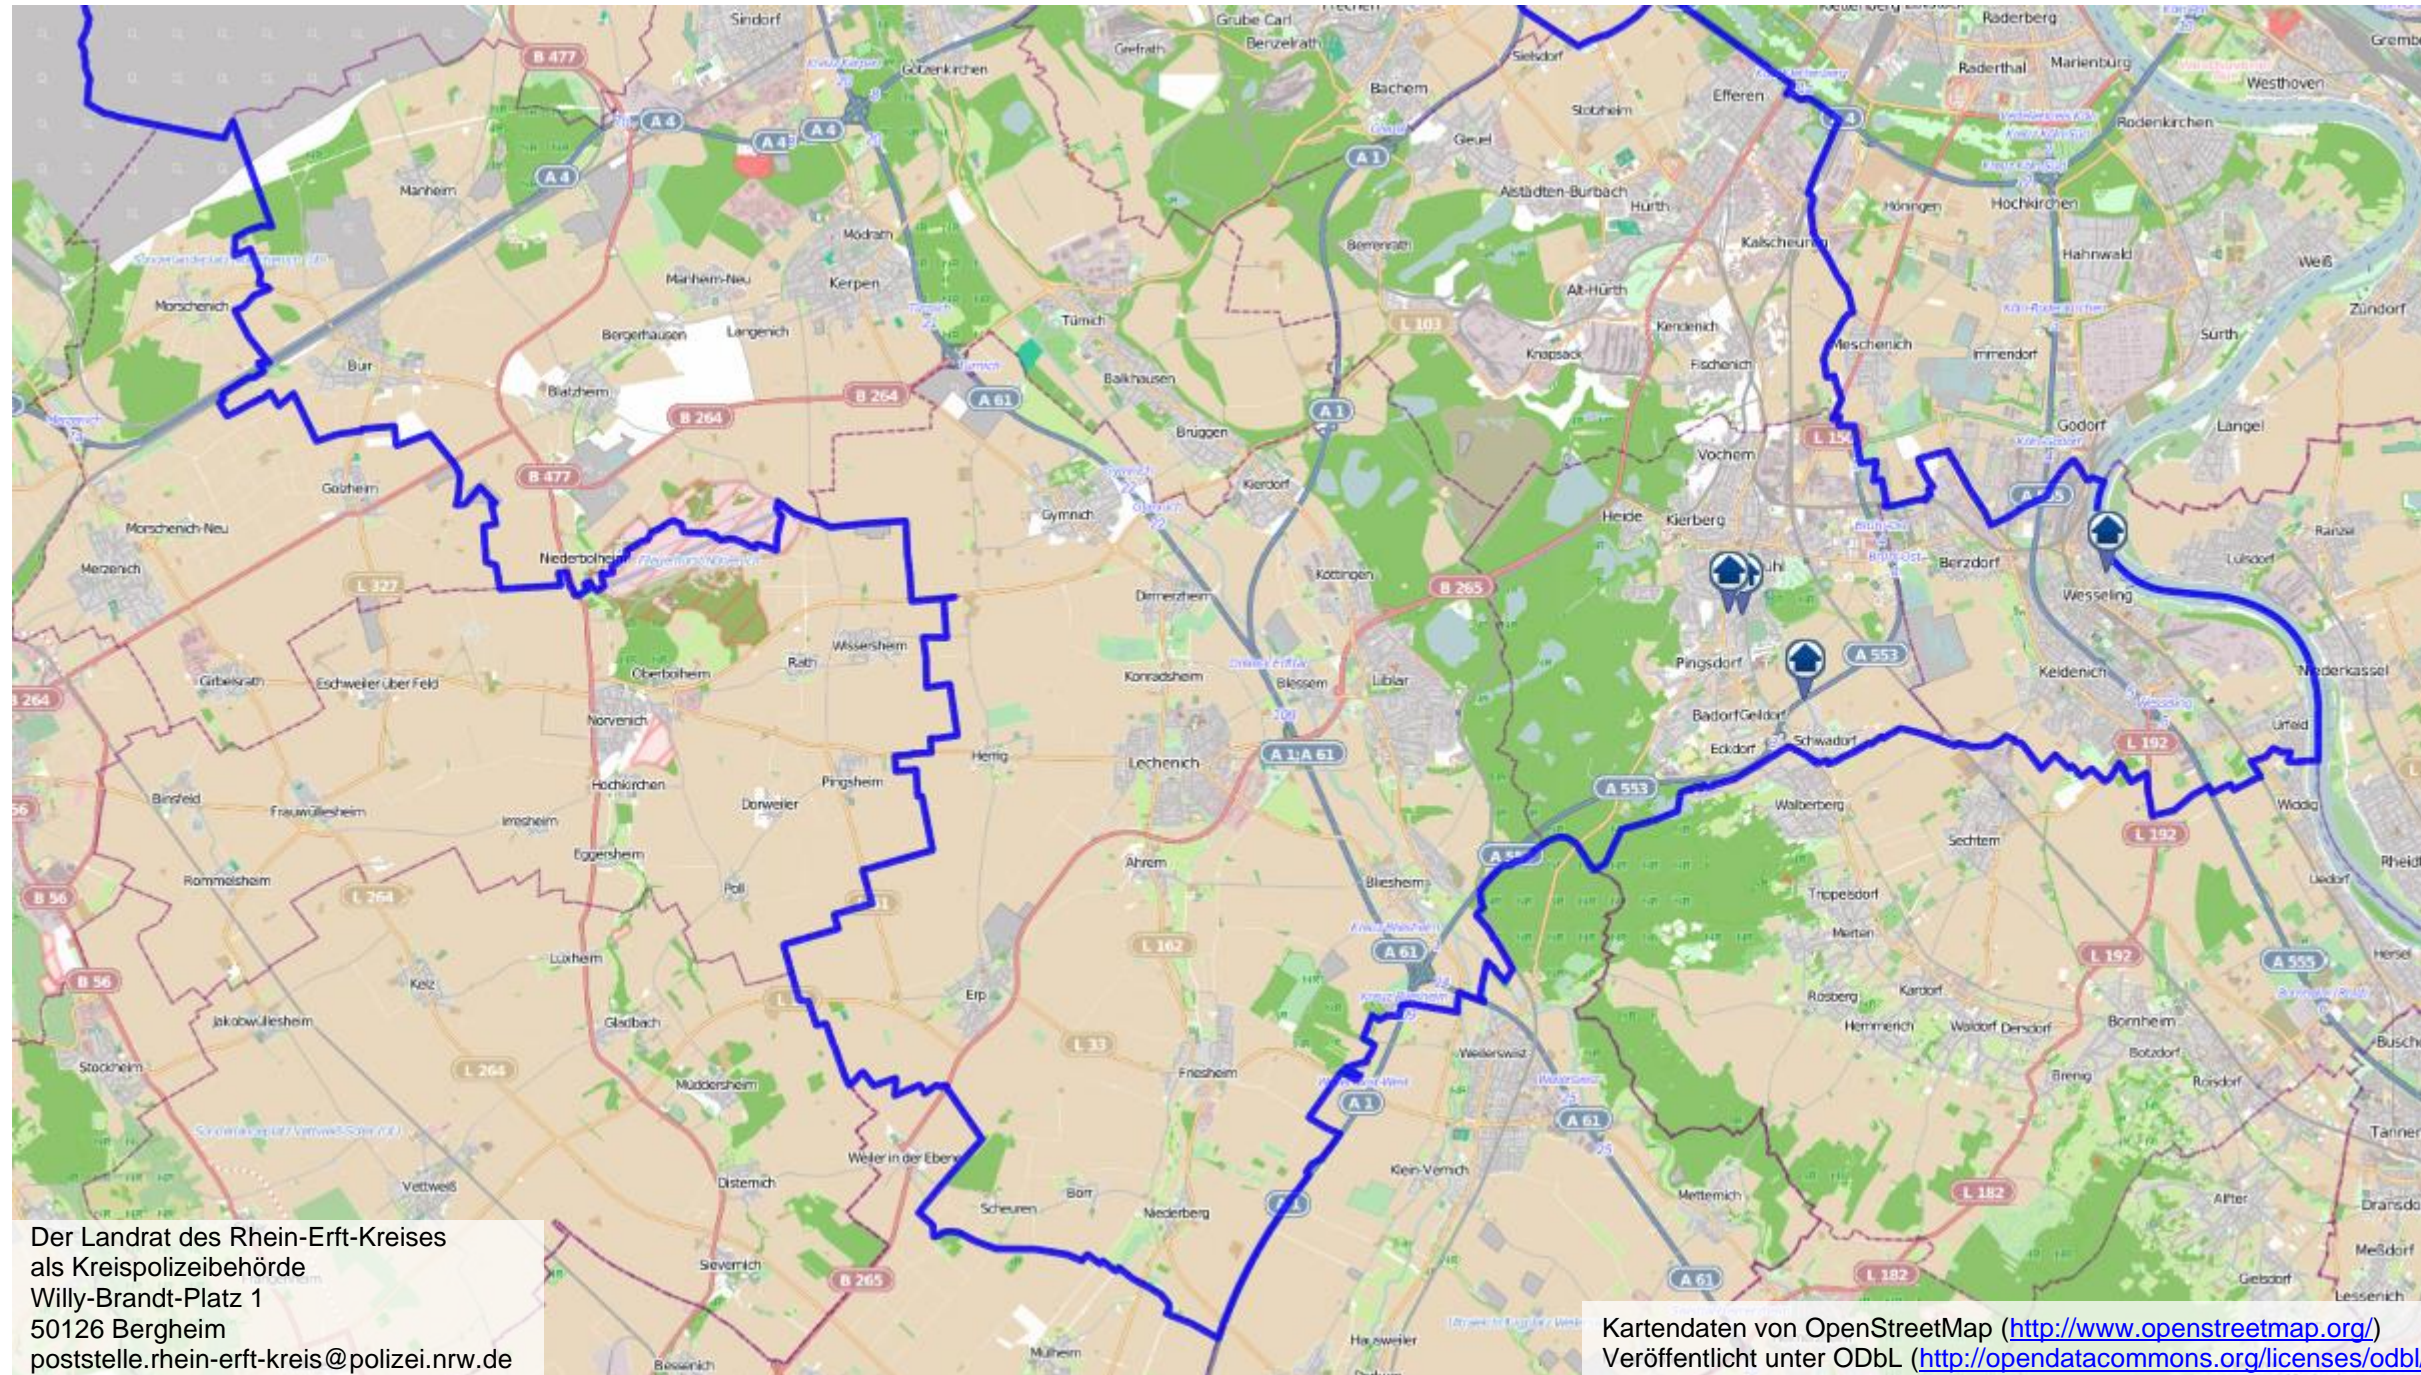

Wohnungseinbruchradar - Montag, 23. September - Sonntag, 29. September 2024

Wohnungseinbrüche und Versuche nach Tatzeit (7, davon 2 Versuche)

bürgerorientiert · professionell · rechtsstaatlich

Der Landrat des Rhein-Erft-Kreises
als Kreispolizeibehörde
Willy-Brandt-Platz 1
50126 Bergheim
poststelle.rhein-erft-kreis@polizei.nrw.de

Kartendaten von OpenStreetMap (<http://www.openstreetmap.org/>)
Veröffentlicht unter ODbL (<http://opendatacommons.org/licenses/odbl/>)