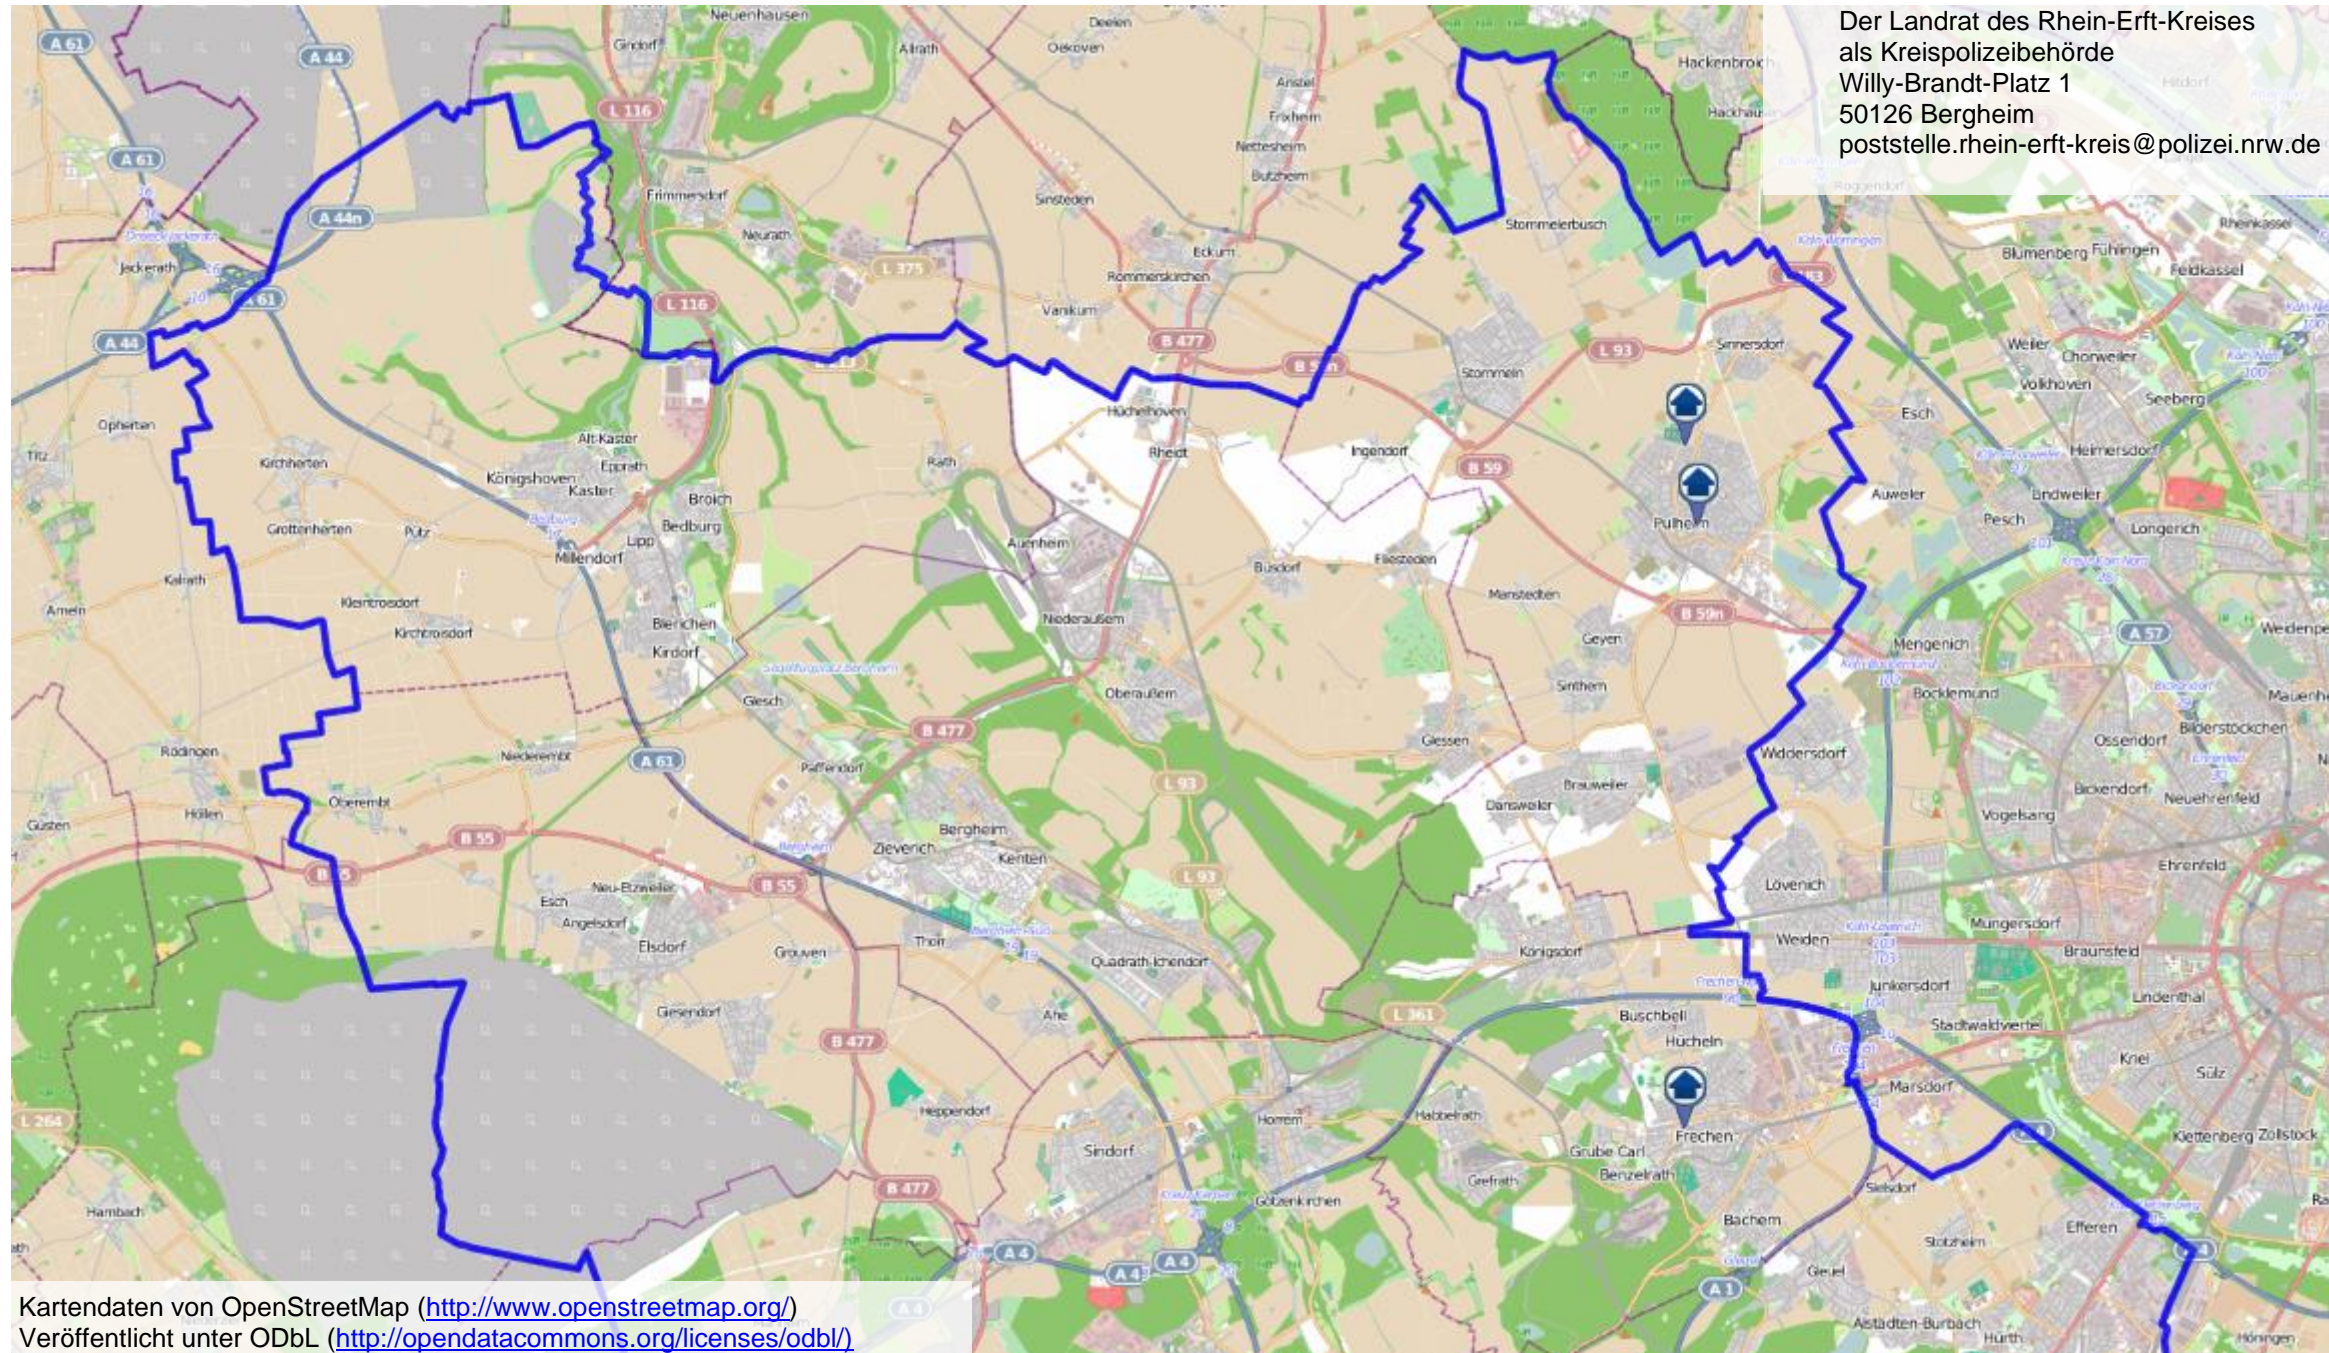

Wohnungseinbruchradar - Montag, 23. September - Sonntag, 29. September 2024

Wohnungseinbrüche und Versuche nach Tatzeit (7, davon 2 Versuche)

bürgerorientiert · professionell · rechtsstaatlich

Wohnungseinbruchradar - Montag, 23. September - Sonntag, 29. September 2024

Wohnungseinbrüche und Versuche nach Tatzeit (7, davon 2 Versuche)

bürgerorientiert · professionell · rechtsstaatlich

Wohnungseinbruchradar - Montag, 23. September - Sonntag, 29. September 2024

Wohnungseinbrüche und Versuche nach Tatzeit (7, davon 2 Versuche)