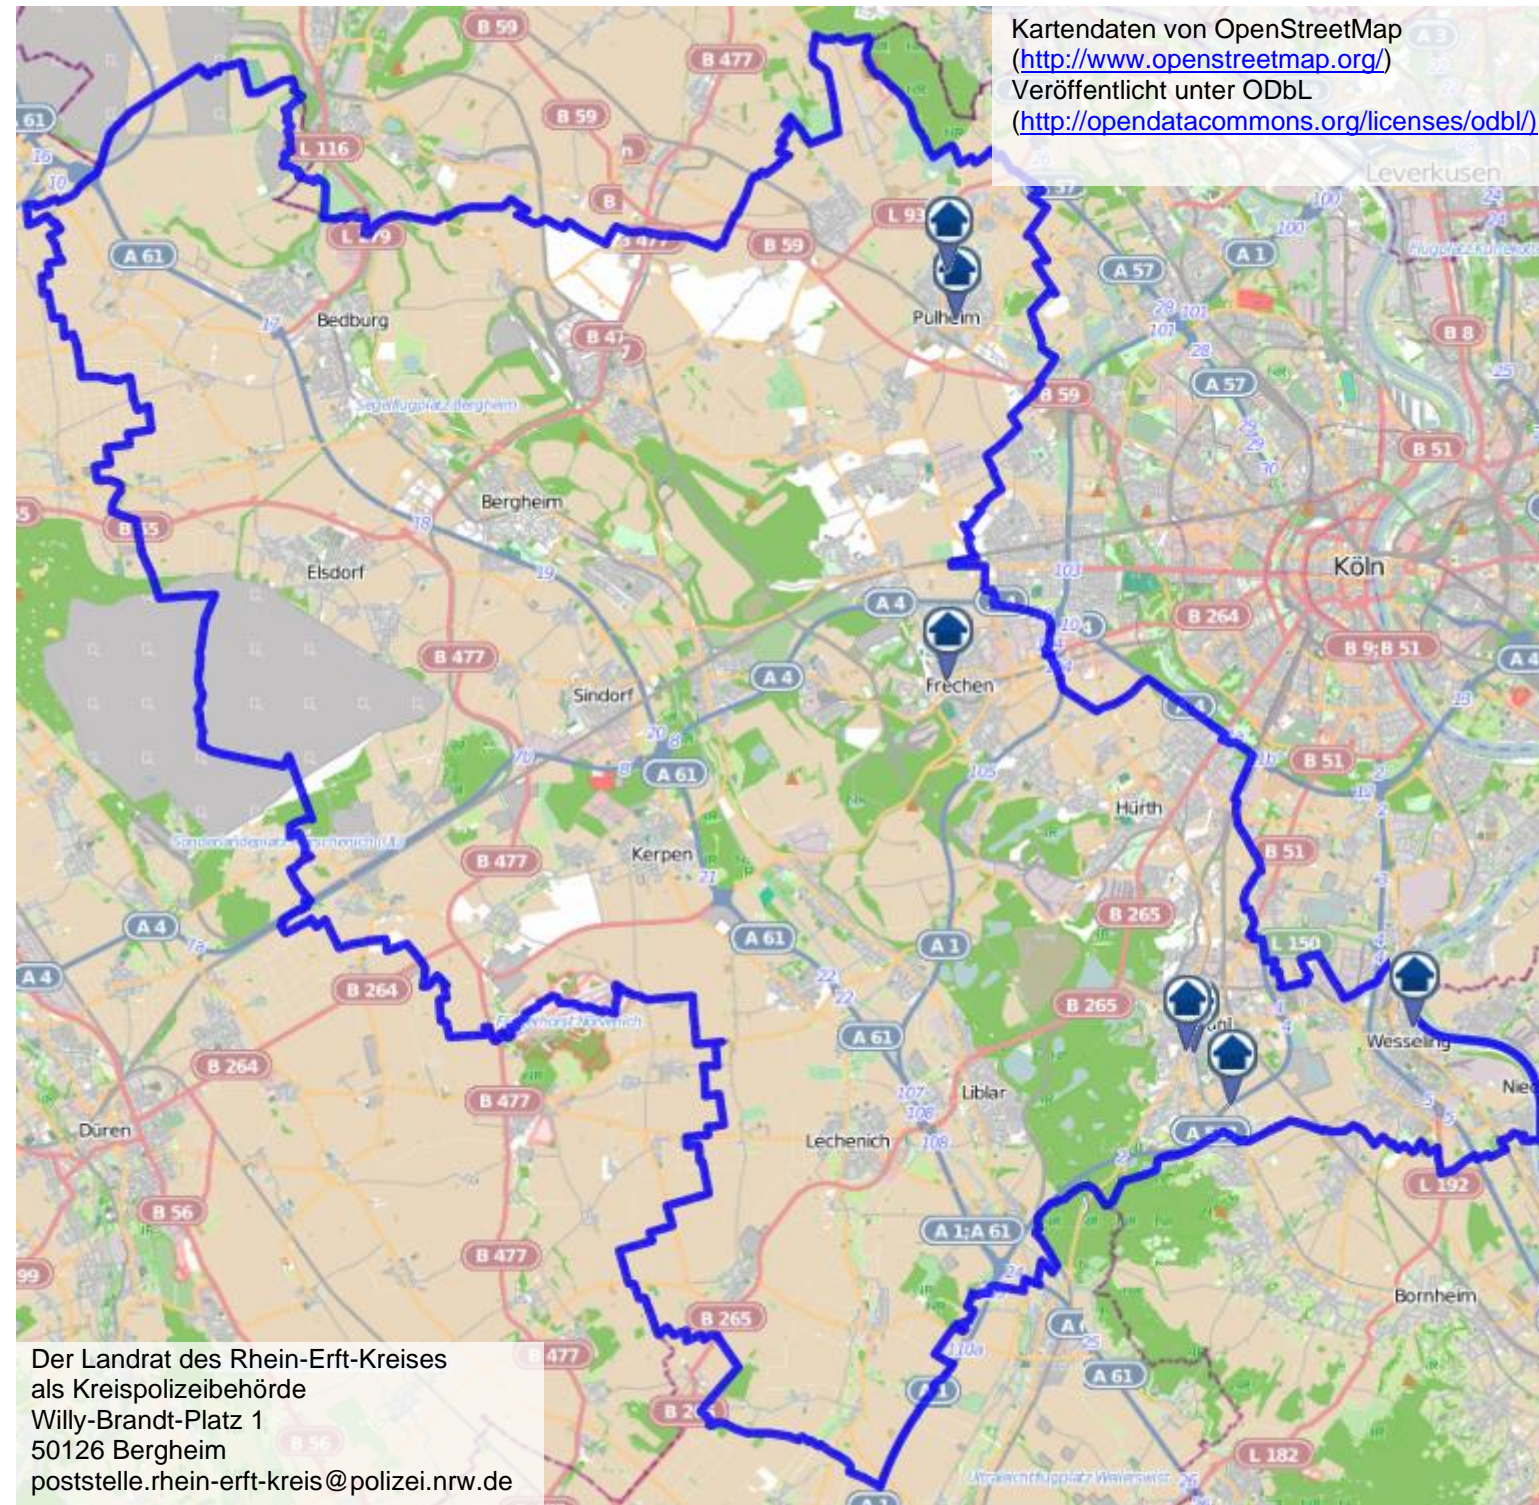

Wohnungseinbruchradar - Montag, 23. September - Sonntag, 29. September 2024

Wohnungseinbrüche und Versuche nach Tatzeit (7, davon 2 Versuche)

bürgerorientiert · professionell · rechtsstaatlich

Wohnungseinbruchradar - Montag, 23. September - Sonntag, 29. September 2024

Wohnungseinbrüche und Versuche nach Tatzeit (7, davon 2 Versuche)

bürgerorientiert · professionell · rechtsstaatlich

Wohnungseinbruchradar - Montag, 23. September - Sonntag, 29. September 2024

Wohnungseinbrüche und Versuche nach Tatzeit (7, davon 2 Versuche)

bürgerorientiert · professionell · rechtsstaatlich

Der Landrat des Rhein-Erft-Kreises
als Kreispolizeibehörde
Willy-Brandt-Platz 1
50126 Bergheim
poststelle.rhein-erft-kreis@polizei.nrw.de

Kartendaten von OpenStreetMap (<http://www.openstreetmap.org/>)
Veröffentlicht unter ODbL (<http://opendatacommons.org/licenses/odbl/>)