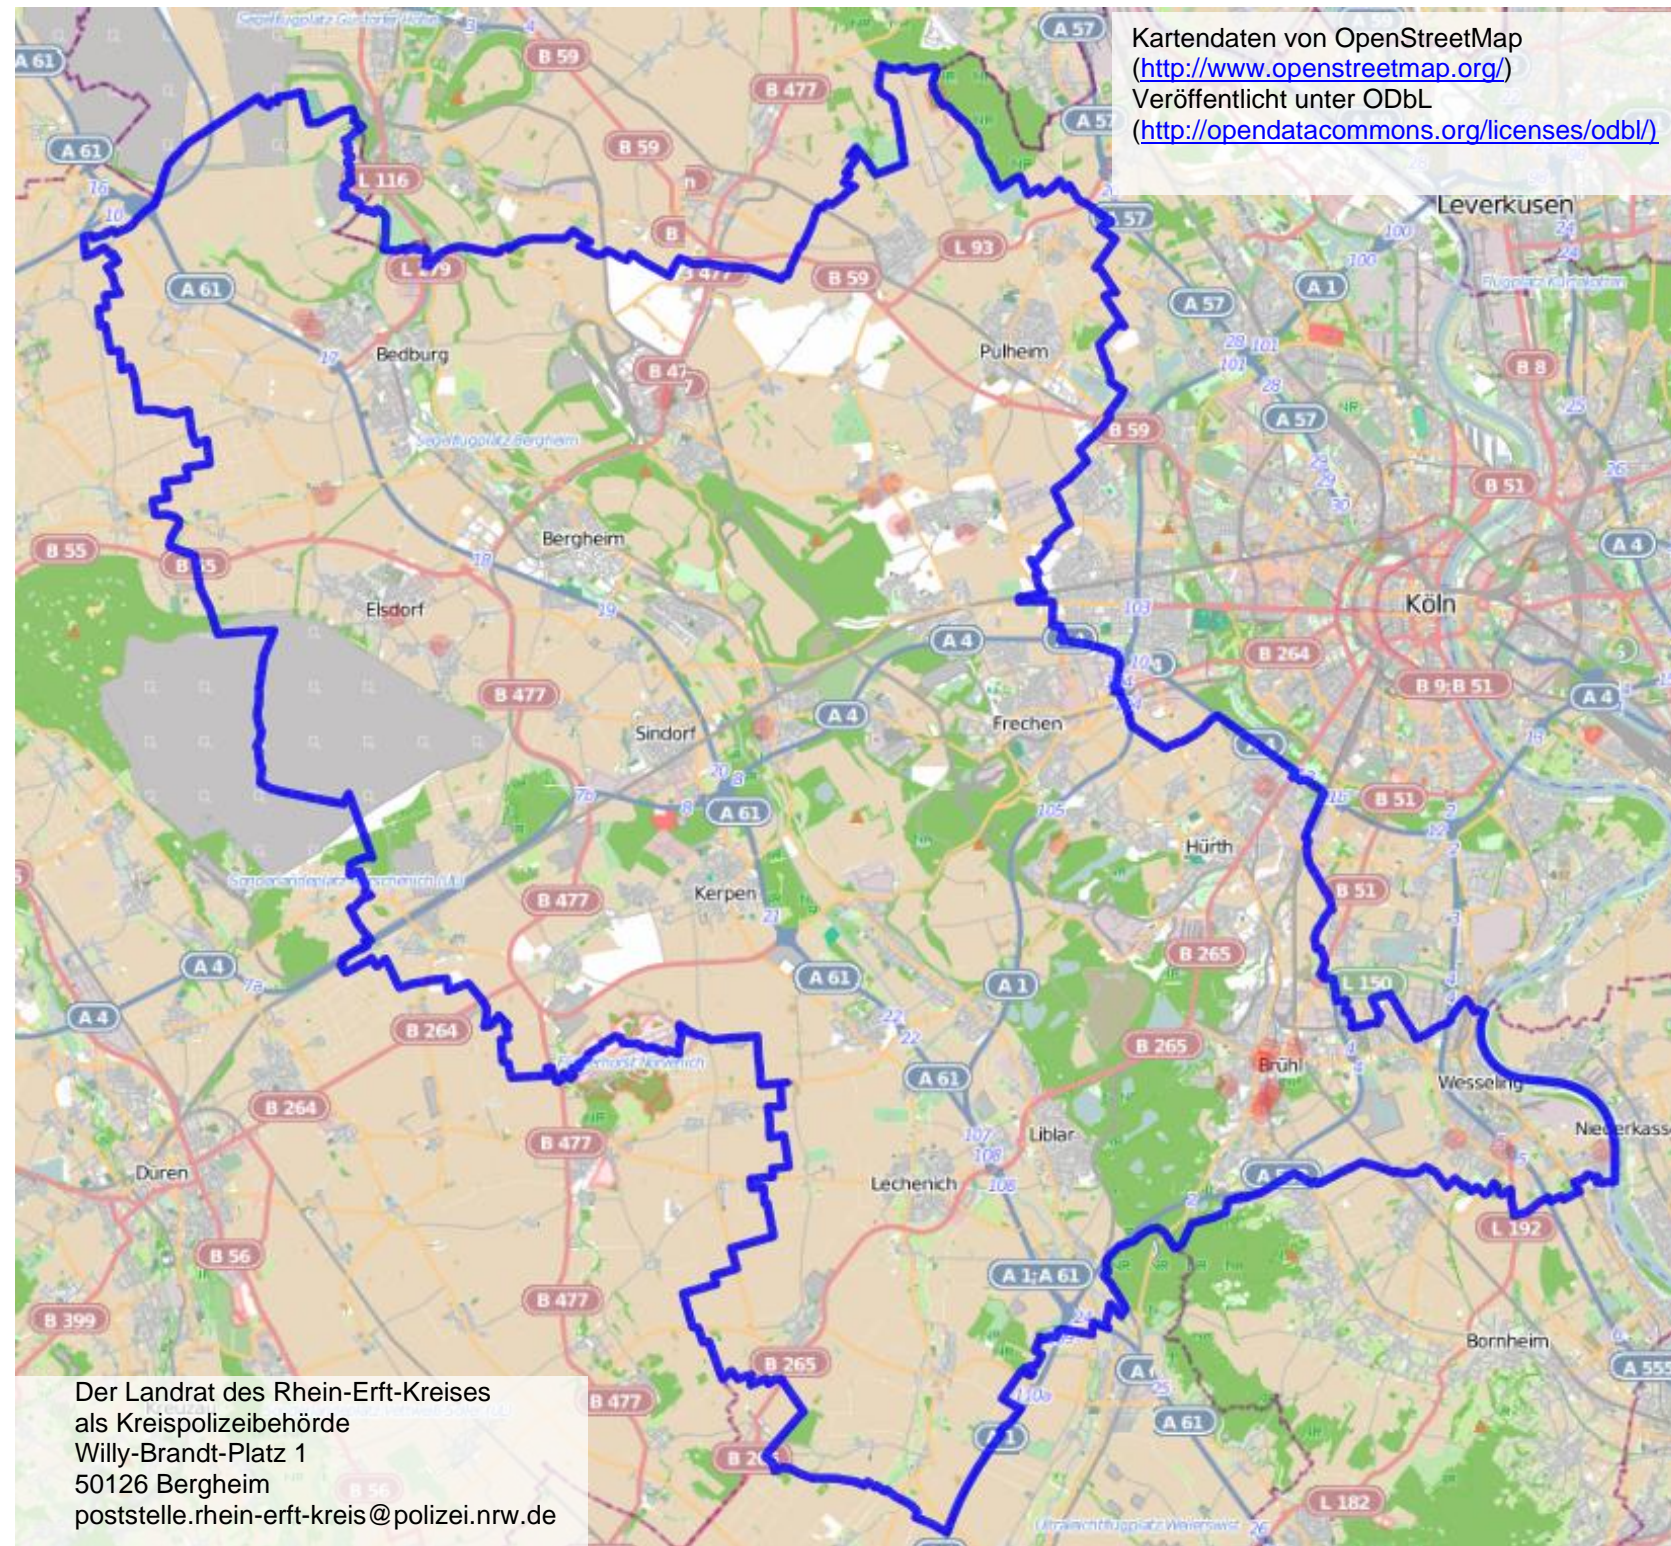

Wohnungseinbruchradar - Montag, 18. November - Sonntag, 24. November 2024

Wohnungseinbrüche und Versuche nach Tatzeit (25, davon 5 Versuche)

bürgerorientiert · professionell · rechtsstaatlich

Wohnungseinbruchradar - Montag, 18. November - Sonntag, 24. November 2024

Wohnungseinbrüche und Versuche nach Tatzeit (25, davon 5 Versuche)

bürgerorientiert · professionell · rechtsstaatlich

Wohnungseinbruchradar - Montag, 18. November - Sonntag, 24. November 2024

Wohnungseinbrüche und Versuche nach Tatzeit (25, davon 5 Versuche)