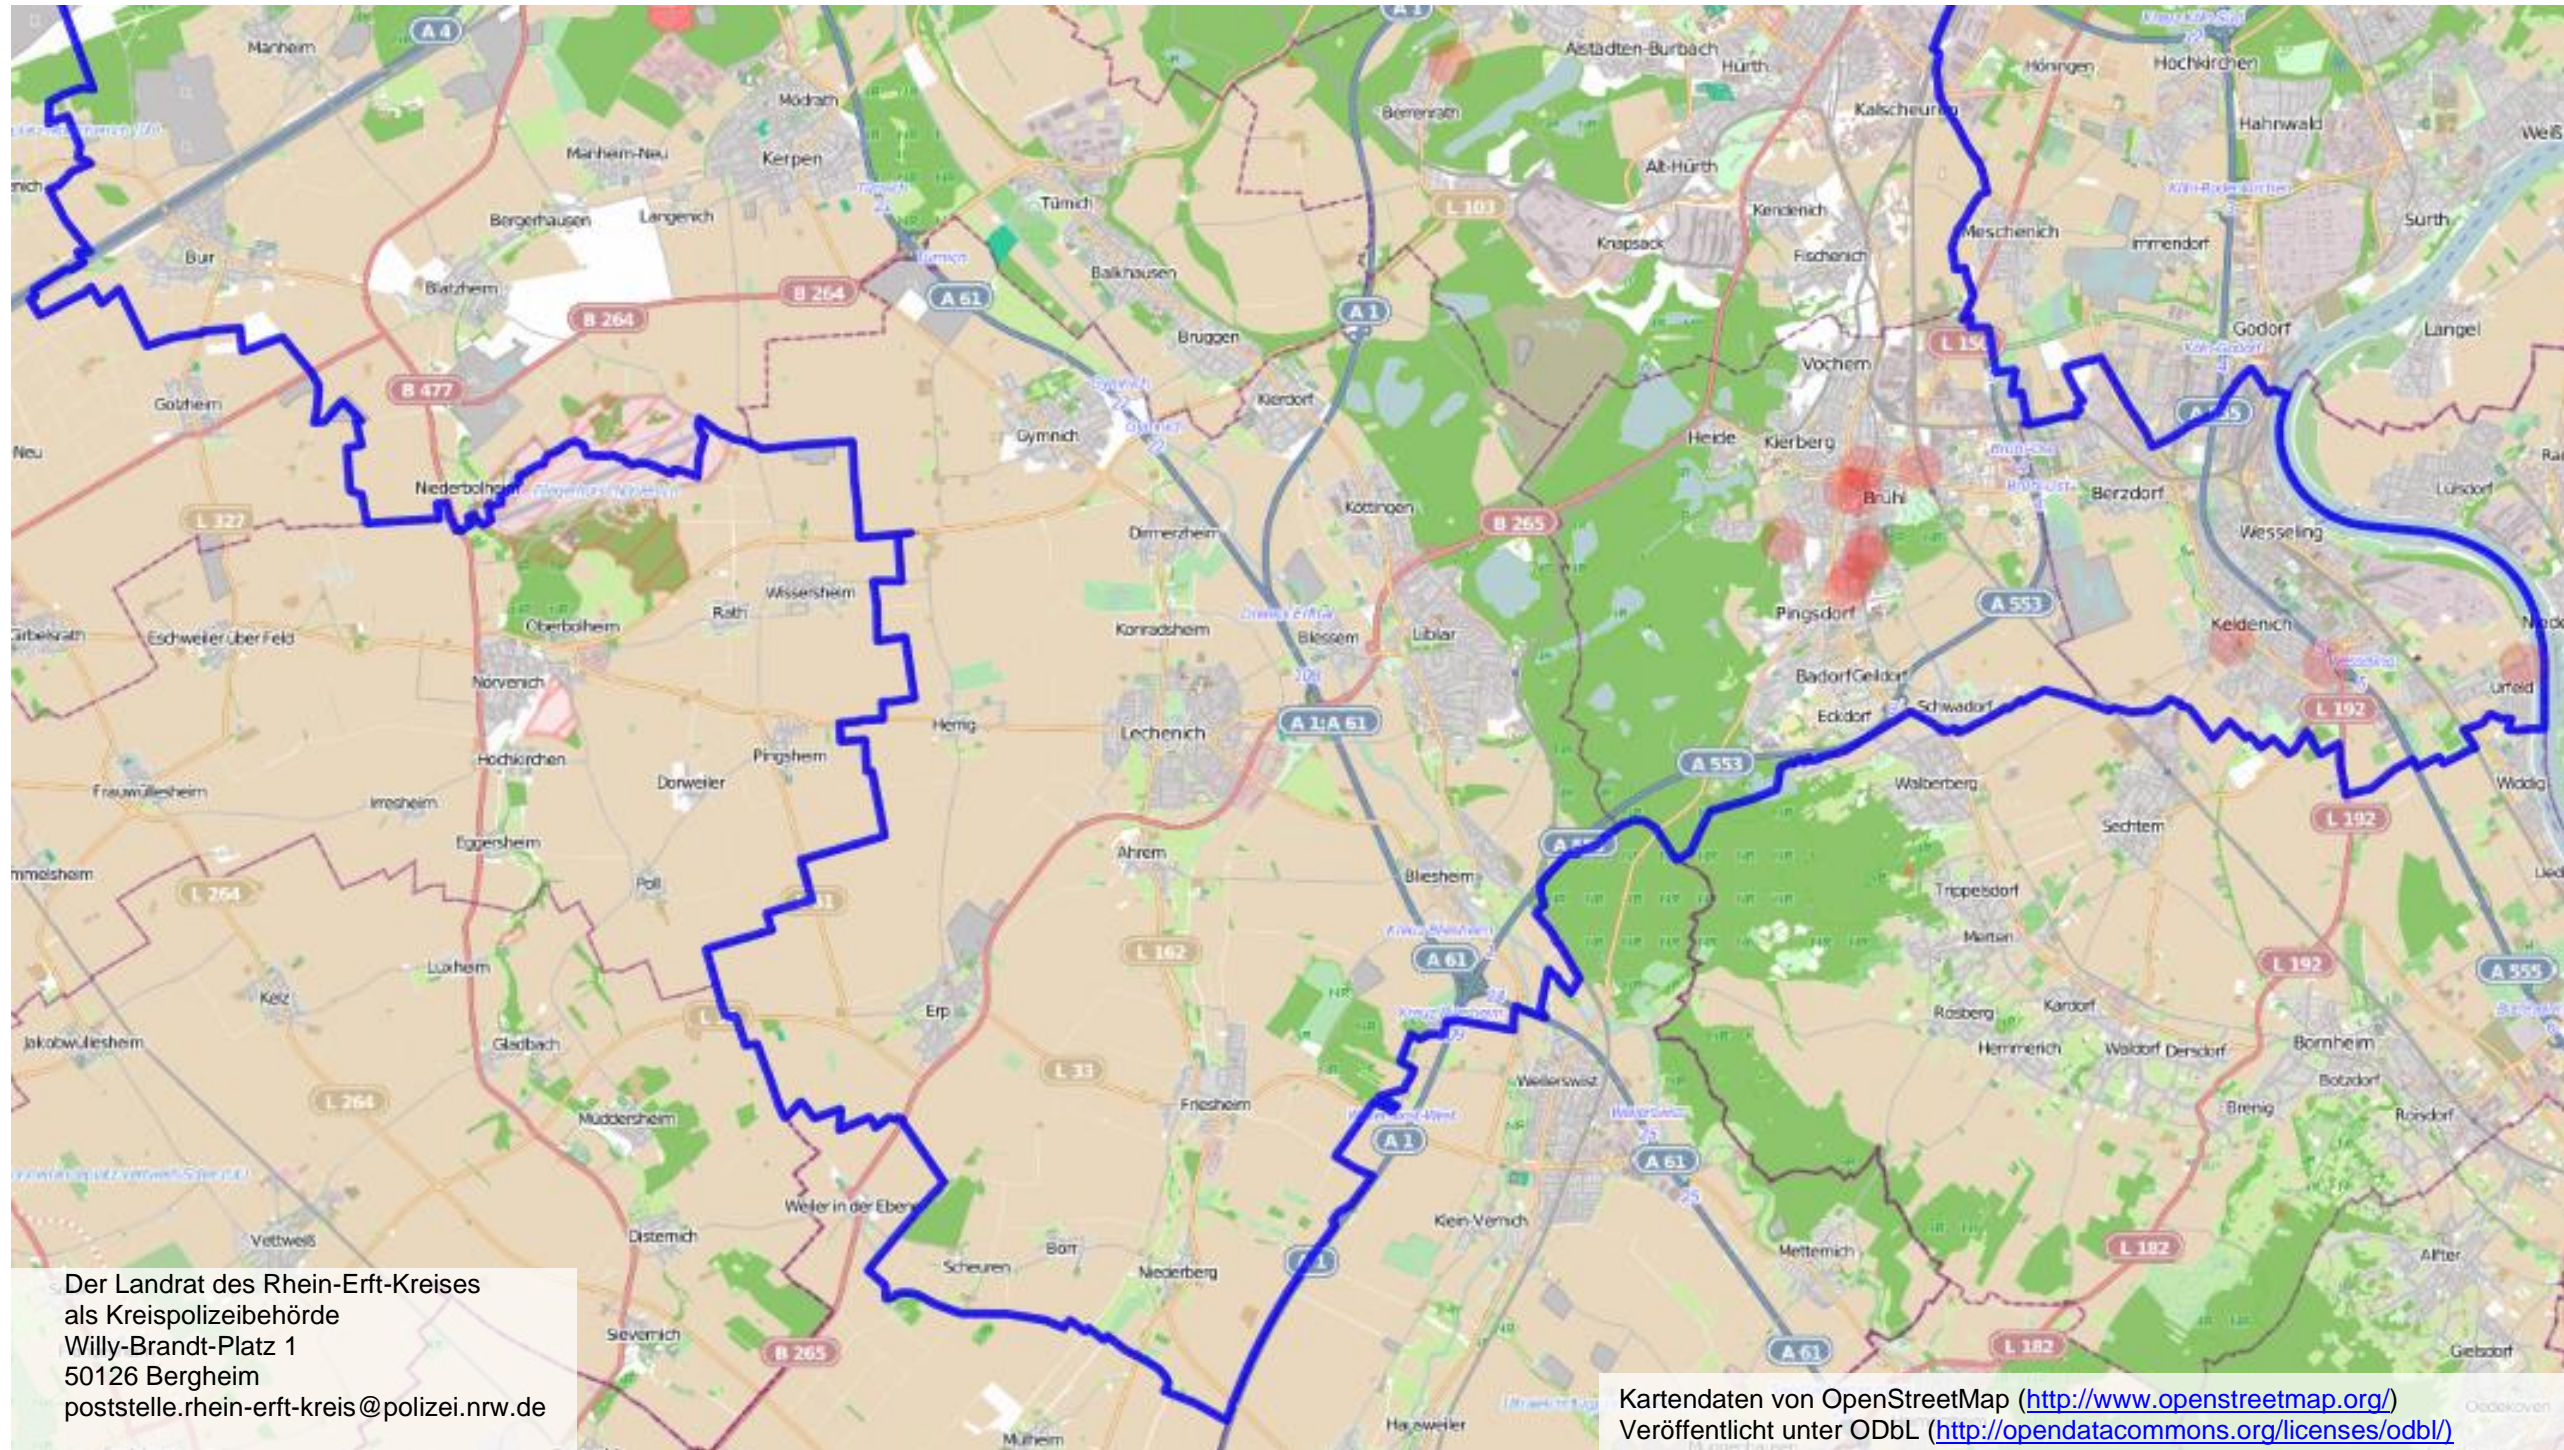

Wohnungseinbruchradar - Montag, 18. November - Sonntag, 24. November 2024

Wohnungseinbrüche und Versuche nach Tatzeit (25, davon 5 Versuche)

bürgerorientiert · professionell · rechtsstaatlich

Der Landrat des Rhein-Erft-Kreises
als Kreispolizeibehörde
Willy-Brandt-Platz 1
50126 Bergheim
poststelle.rhein-erft-kreis@polizei.nrw.de

Kartendaten von OpenStreetMap (<http://www.openstreetmap.org/>)
Veröffentlicht unter ODbL (<http://opendatacommons.org/licenses/odbl/>)