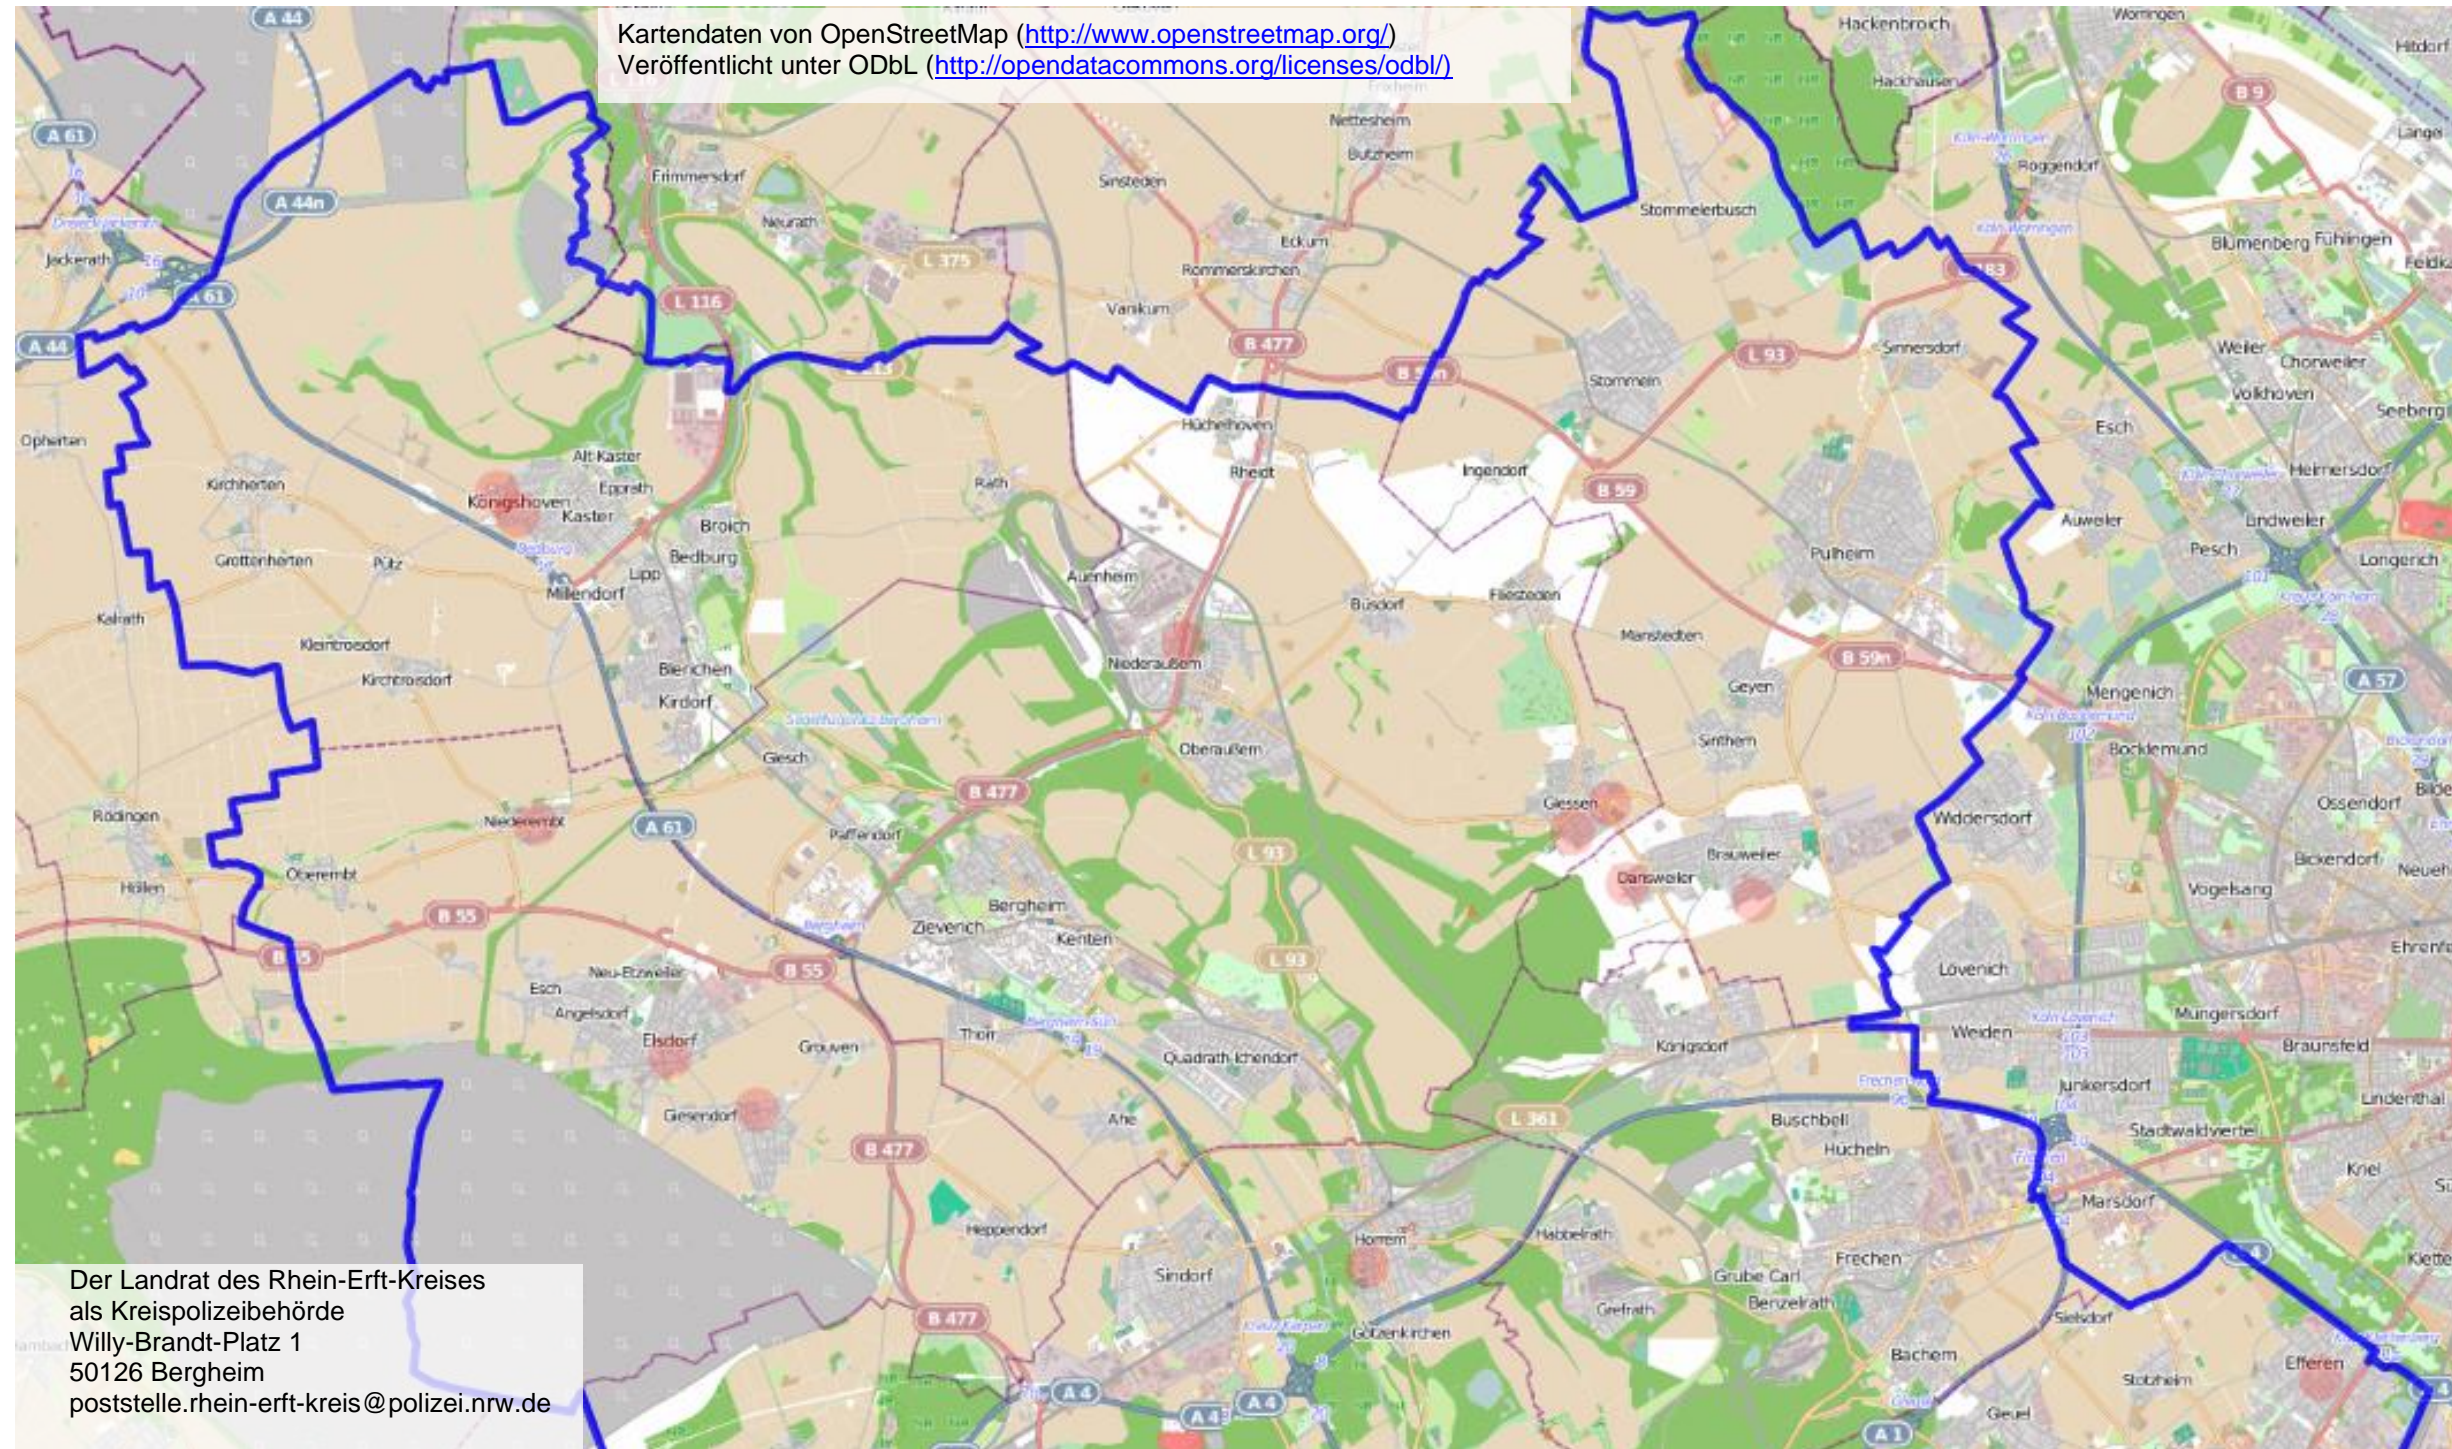

Wohnungseinbruchradar - Montag, 18. November - Sonntag, 24. November 2024

Wohnungseinbrüche und Versuche nach Tatzeit (25, davon 5 Versuche)

bürgerorientiert · professionell · rechtsstaatlich

Wohnungseinbruchradar - Montag, 18. November - Sonntag, 24. November 2024

Wohnungseinbrüche und Versuche nach Tatzeit (25, davon 5 Versuche)

bürgerorientiert · professionell · rechtsstaatlich

Wohnungseinbruchradar - Montag, 18. November - Sonntag, 24. November 2024

Wohnungseinbrüche und Versuche nach Tatzeit (25, davon 5 Versuche)