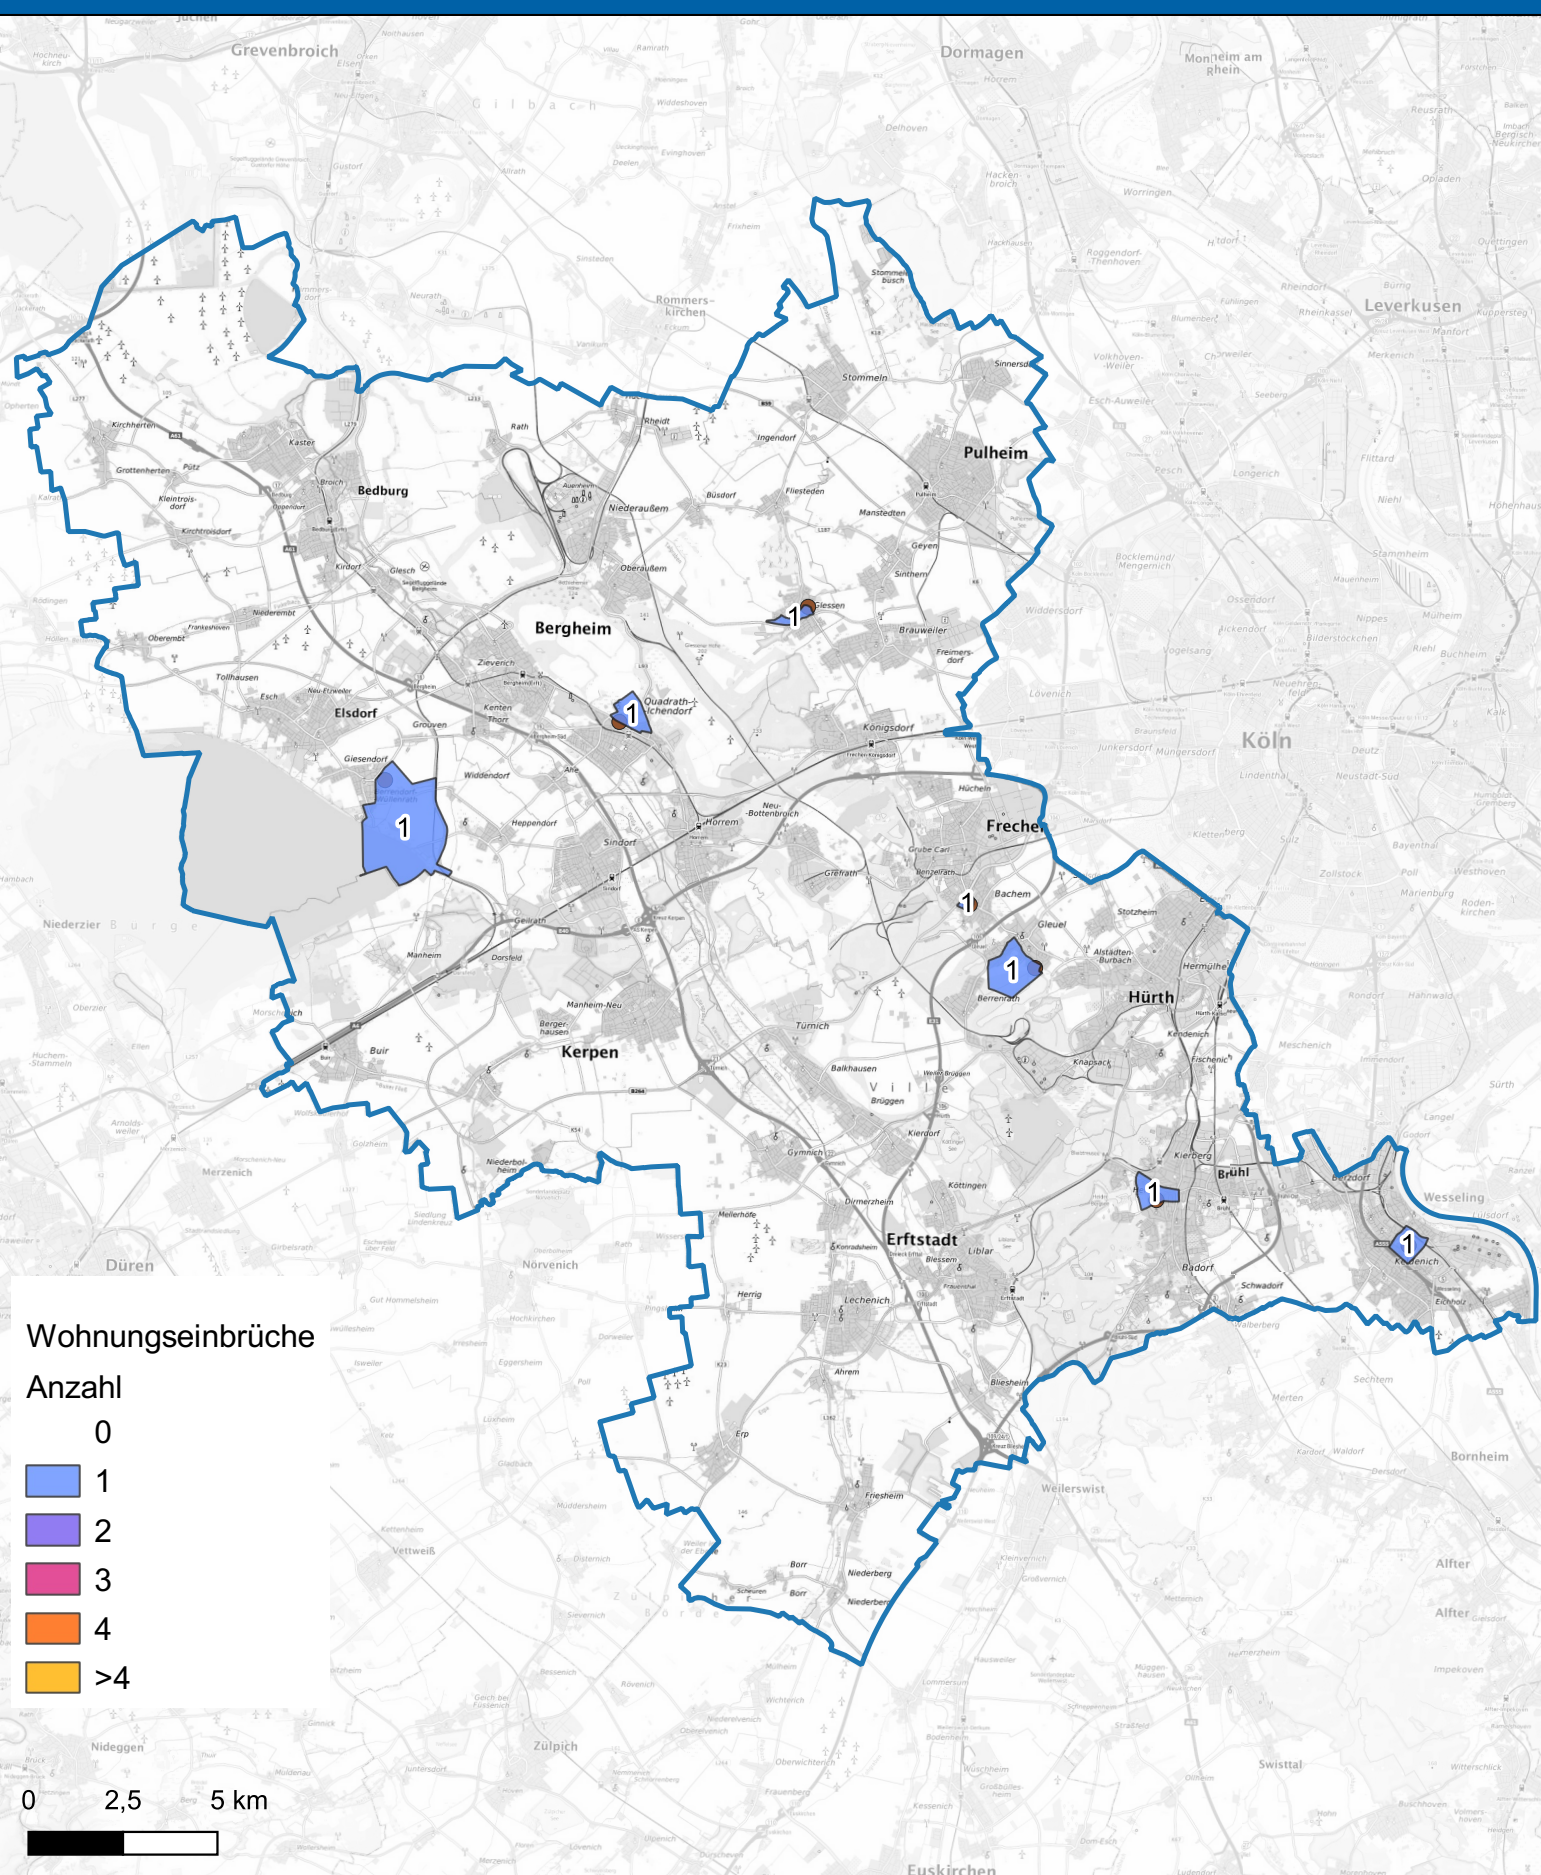

Wohnungseinbruchsradar für den Rhein-Erft-Kreis vom 3.2.25 bis 9.2.25

Hintergrundkarte: © Bundesamt für Kartographie und Geodäsie (2024)

Informationen zu Präventionshinweisen und Beratungsstellen der Polizei NRW finden Sie hier ["https://polizei.nrw/artikel/riegel-vor-sicher-ist-sicherer"](https://polizei.nrw/artikel/riegel-vor-sicher-ist-sicherer)

POLIZEI
Nordrhein-Westfalen
Rhein-Erft-Kreis