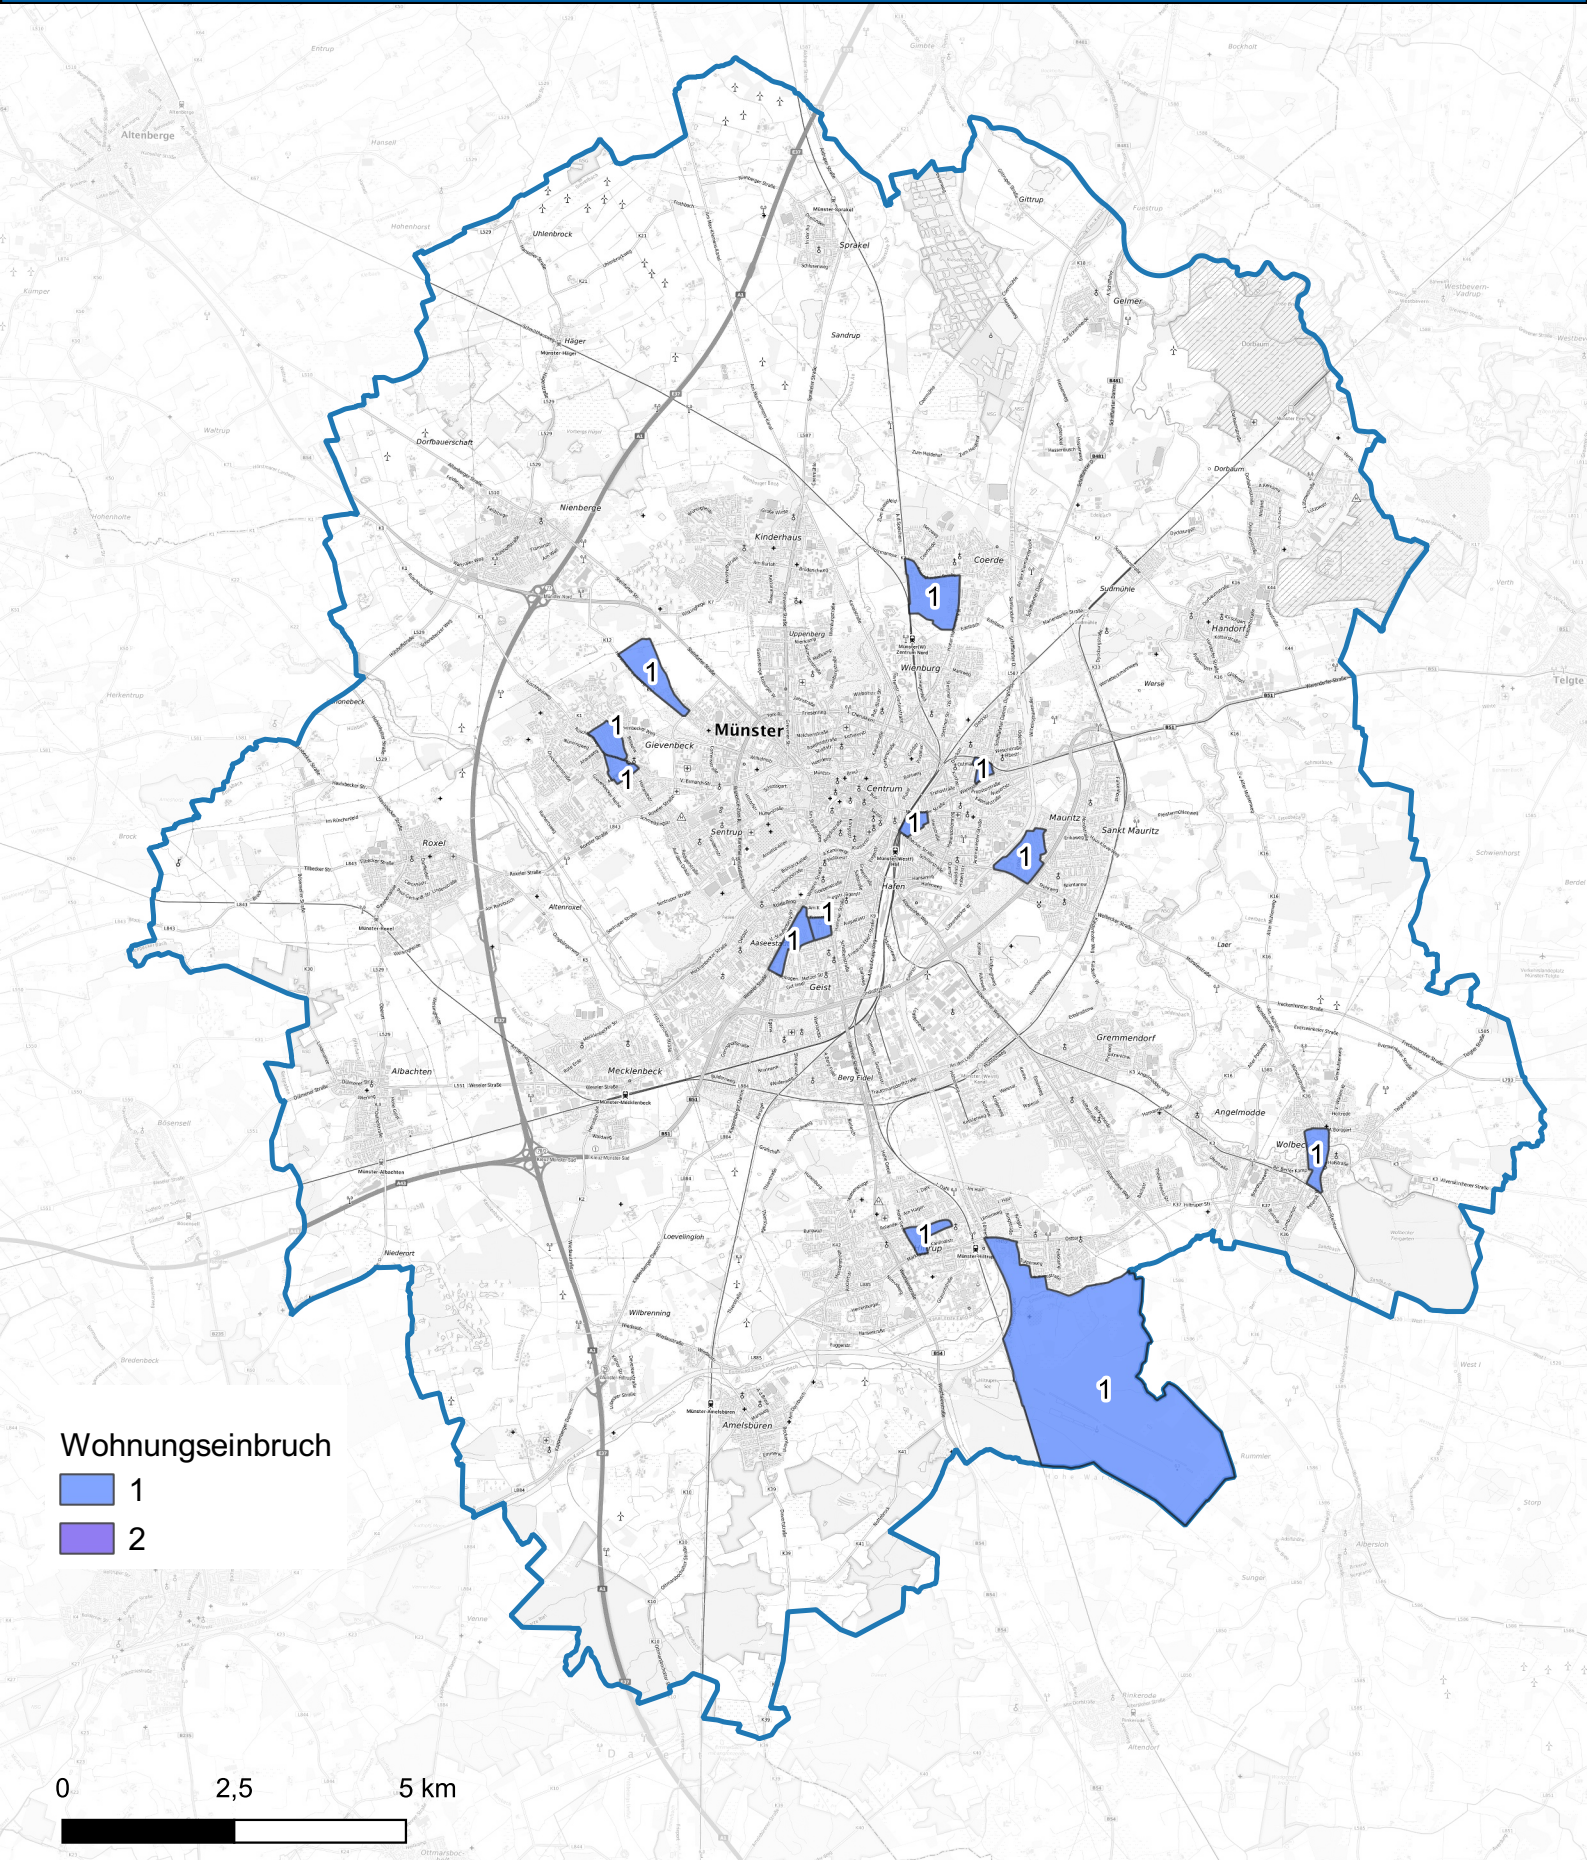

# Wohnungseinbruchsradar für das Stadtgebiet Münster vom 31.01.2025 bis 06.02.2025

Hintergrundkarte: © Bundesamt für Kartographie und Geodäsie (2024)

Informationen zu Präventionshinweisen und Beratungsstellen der Polizei NRW finden Sie hier ["https://polizei.nrw/artikel/riegel-vor-sicher-ist-sicherer"](https://polizei.nrw/artikel/riegel-vor-sicher-ist-sicherer)

**POLIZEI**  
Nordrhein-Westfalen  
Münster