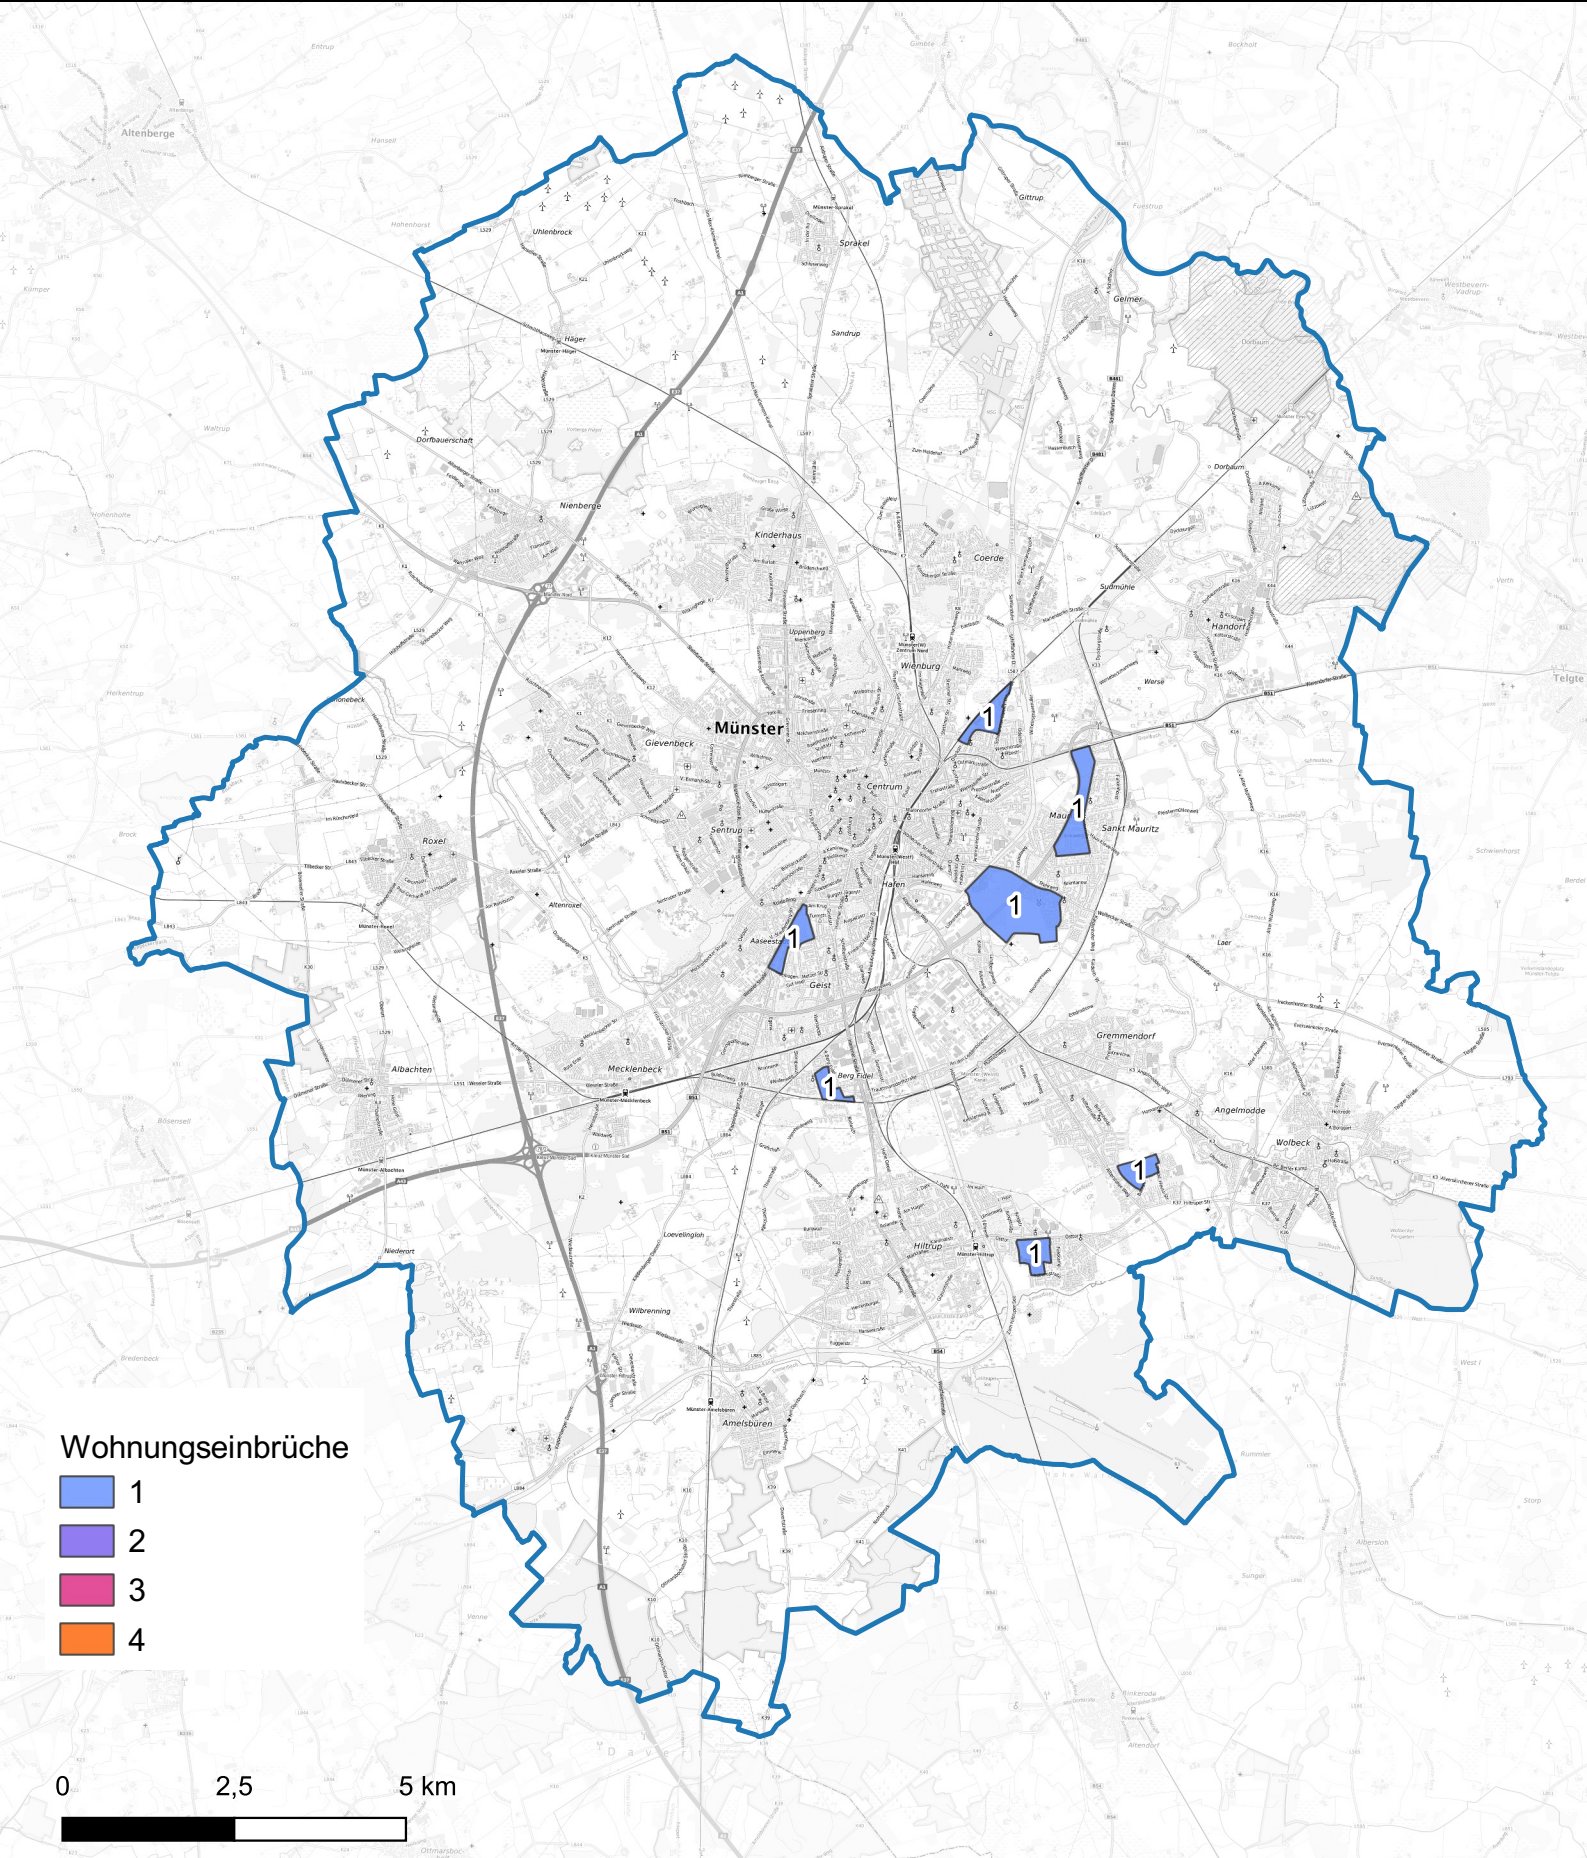

Wohnungseinbruchsradar für das Stadtgebiet Münster vom 21.02.2025 bis 27.02.2025

Hintergrundkarte: © Bundesamt für Kartographie und Geodäsie (2024)

Informationen zu Präventionshinweisen und Beratungsstellen der Polizei NRW finden Sie hier ["https://polizei.nrw/artikel/riegel-vor-sicher-ist-sicherer"](https://polizei.nrw/artikel/riegel-vor-sicher-ist-sicherer)