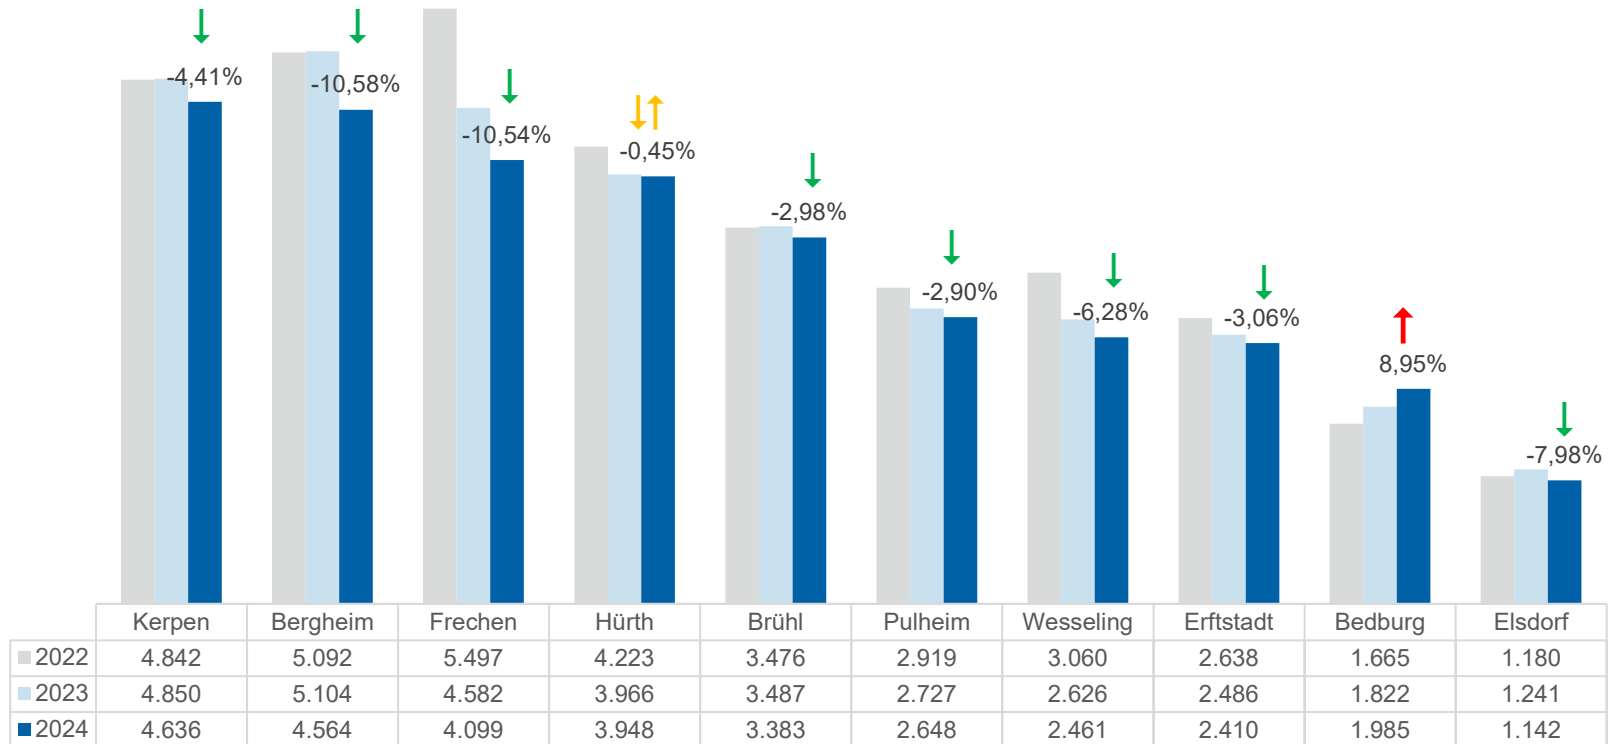

- Gewaltkriminalität
- Straßenkriminalität
- Einbruchkriminalität

Gewaltkriminalität

Straßenkriminalität

Einbruchkriminalität

Sonstiger Betrug zum Nachteil älterer Menschen

Anzahl Straftaten in den Kommunen

Häufigkeitszahl in den Kommunen

Schlussbemerkungen

- Die Fallzahlen sind nach 2023 auch 2024 im Rhein-Erft-Kreis gesunken (-4,91%)
 - in der Kommune Bedburg steigen die Fallzahlen an – hier sind dies hauptsächlich Sachbeschädigungen, Tankbetrüge und einfache Diebstähle
- Die Aufklärungsquote ist im REK um etwa zwei Prozent gesunken
 - ist mit 49,89% der dritthöchste Wert seit 1996
- Die Entwicklung der in 2023 noch steigenden Fallzahlen bei den Wohnungseinbrüchen ist in 2024 rückläufig - hier ist ein Rückgang von knapp fünf Prozent in der PKS ersichtlich