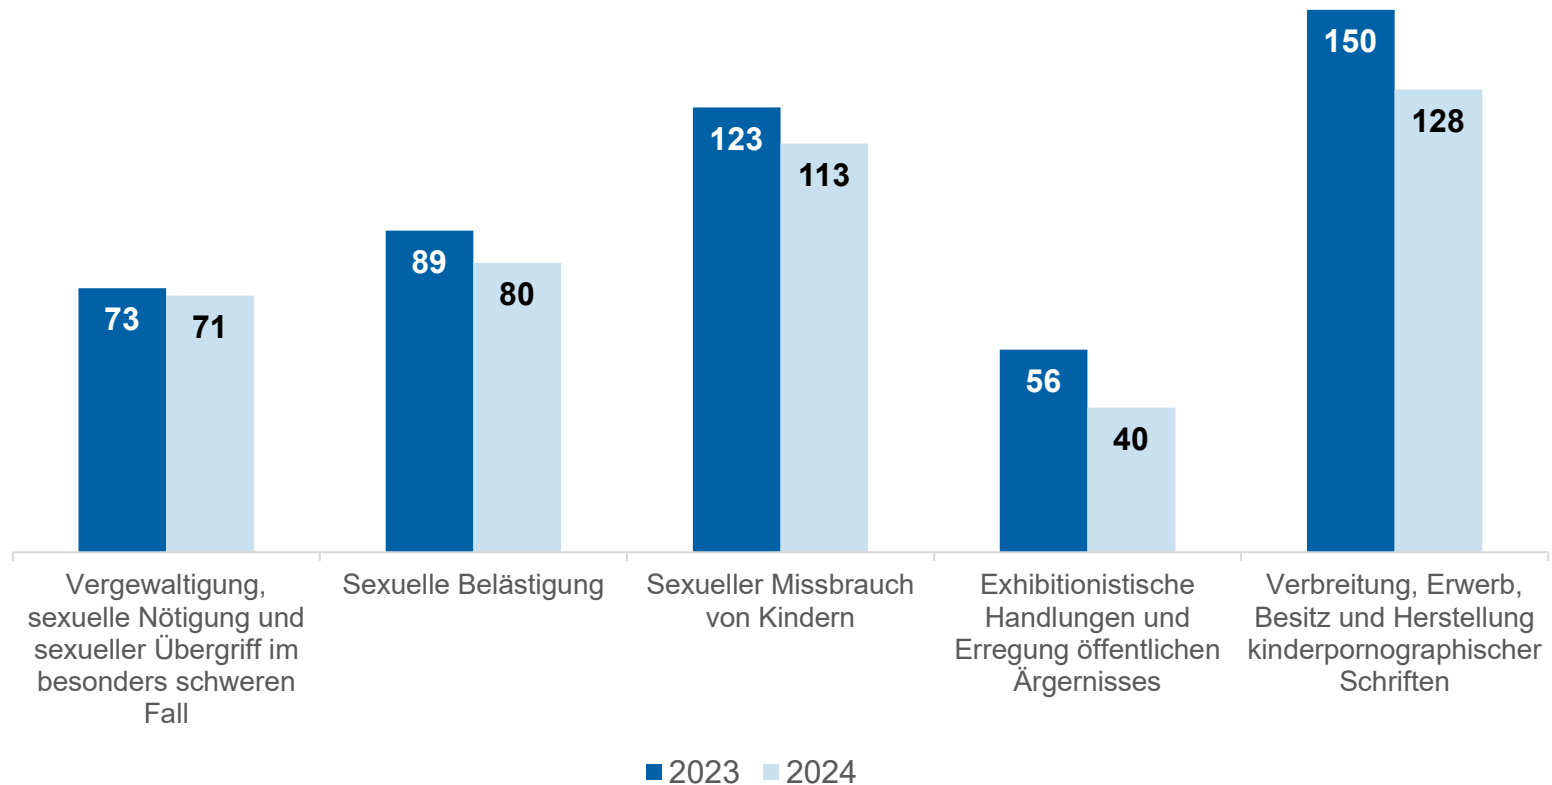

Jahresbericht 2024

Zur Kriminalitätsentwicklung in der
Kreispolizeibehörde Rhein-Erft-Kreis

Kriminalitätsentwicklung im Überblick in den letzten 5 Jahren

Tatverdächtige 2024

- 75,3% aller ermittelten TV sind männlich, 24,7% weiblich
 - (Anteil männl. TV steigt leicht an)
- Insgesamt sinkt die Zahl der Tatverdächtigen um 5,37%

Entwicklung der Tatverdächtigen nach Altersgruppen

Ausgewählte Deliktsbereiche

- Straftaten gegen das Leben
- Straftaten gegen die sexuelle Selbstbestimmung
- Raub
- Wohnungseinbruchdiebstahl
- Rauschgiftdelikte
- Zusammenfassende Phänomene: Gewaltkriminalität, Straßenkriminalität, Einbruchkriminalität
- Sonderauswertung Falsche Amtsträger
- Überblick über die Entwicklung der Kommunen

Straftaten gegen das Leben

Straftaten gegen die sexuelle Selbstbestimmung

Sexualdelikte mit besonderem öffentlichem Interesse

Raubdelikte

Wohnungseinbruchdiebstahl

Rauschgiftdelikte

Zusammenfassende Phänomene