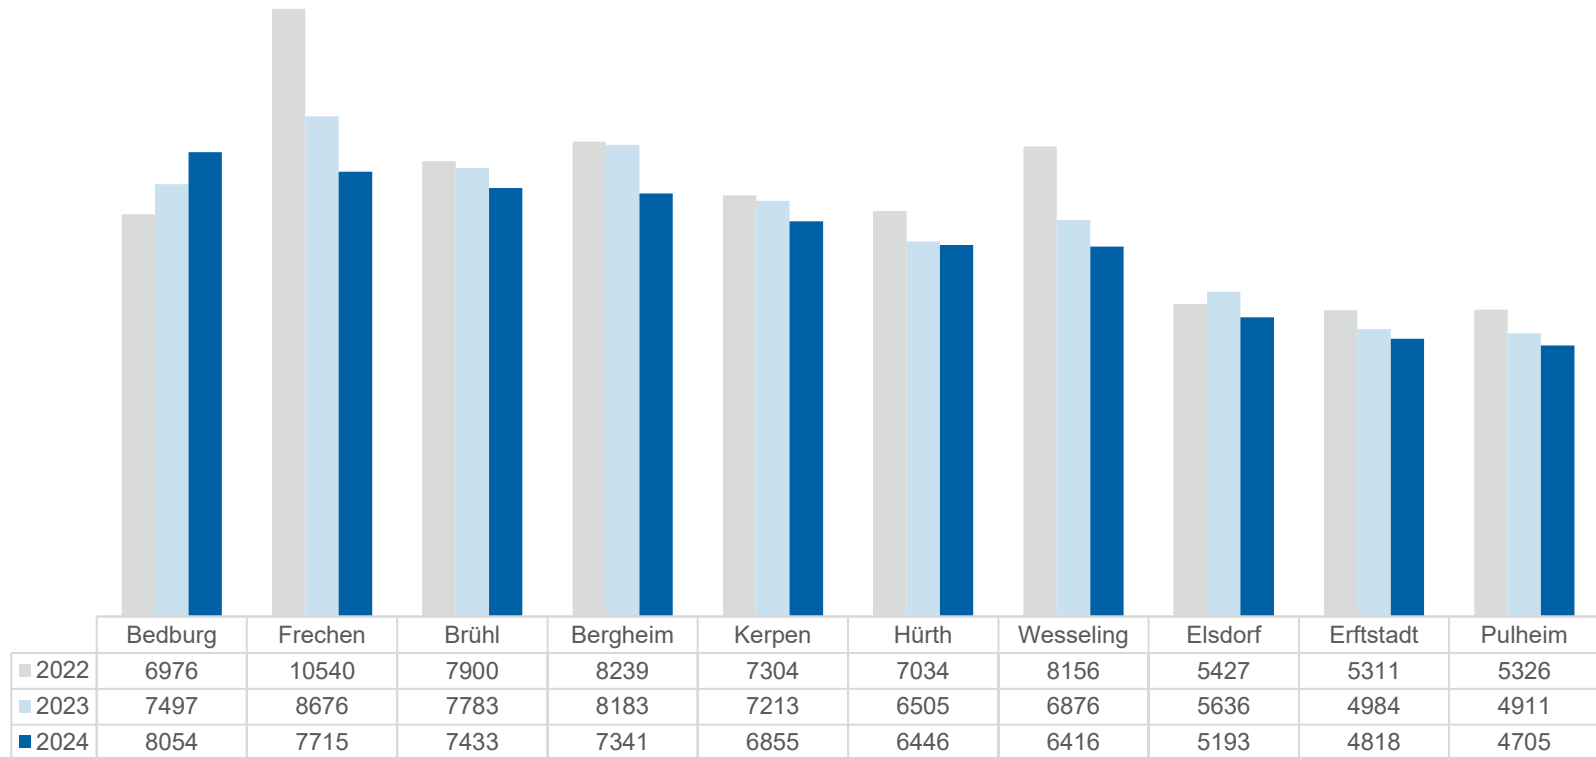

- Gewaltkriminalität
- Straßenkriminalität
- Einbruchkriminalität

Gewaltkriminalität

Straßenkriminalität

Einbruchkriminalität

Sonstiger Betrug zum Nachteil älterer Menschen

Anzahl Straftaten in den Kommunen

Häufigkeitszahl in den Kommunen

Schlussbemerkungen

- Die Fallzahlen sind nach 2023 auch 2024 im Rhein-Erft-Kreis gesunken (-4,91%)
 - in der Kommune Bedburg steigen die Fallzahlen an – hier sind dies hauptsächlich Sachbeschädigungen, Tankbetrüge und einfache Diebstähle
- Die Aufklärungsquote ist im REK um etwa zwei Prozent gesunken
 - ist mit 49,89% der dritthöchste Wert seit 1996
- Die Entwicklung der in 2023 noch steigenden Fallzahlen bei den Wohnungseinbrüchen ist in 2024 rückläufig - hier ist ein Rückgang von knapp fünf Prozent in der PKS ersichtlich