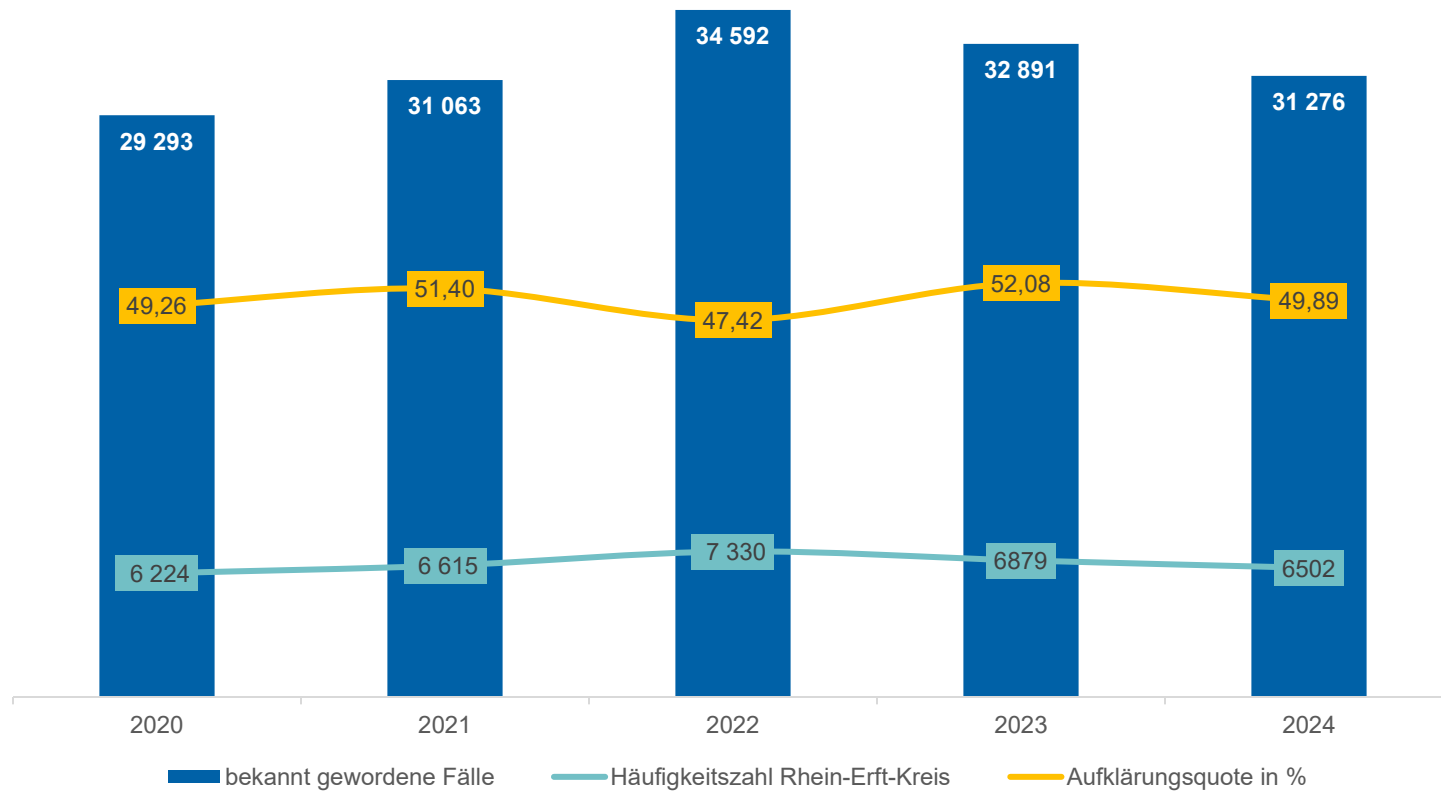

Jahresbericht 2024

Zur Kriminalitätsentwicklung in der
Kreispolizeibehörde Rhein-Erft-Kreis

Kriminalitätsentwicklung im Überblick in den letzten 5 Jahren

Tatverdächtige 2024

- 75,3% aller ermittelten TV sind männlich, 24,7% weiblich
 - (Anteil männl. TV steigt leicht an)
- Insgesamt sinkt die Zahl der Tatverdächtigen um 5,37%

Entwicklung der Tatverdächtigen nach Altersgruppen

Ausgewählte Deliktsbereiche

- Straftaten gegen das Leben
- Straftaten gegen die sexuelle Selbstbestimmung
- Raub
- Wohnungseinbruchdiebstahl
- Rauschgiftdelikte
- Zusammenfassende Phänomene: Gewaltkriminalität, Straßenkriminalität, Einbruchkriminalität
- Sonderauswertung Falsche Amtsträger
- Überblick über die Entwicklung der Kommunen