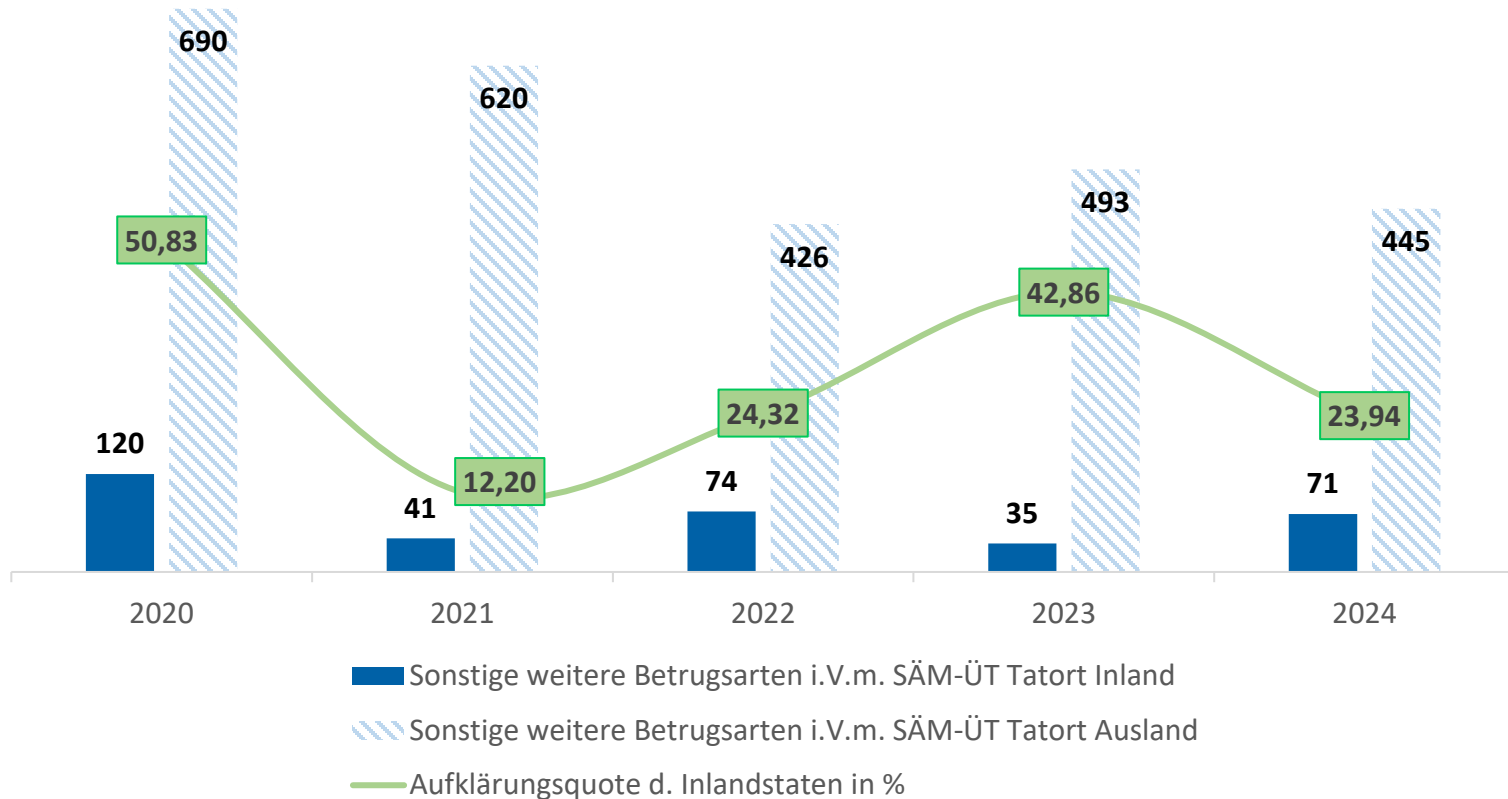

Sonstiger Betrug zum Nachteil älterer Menschen