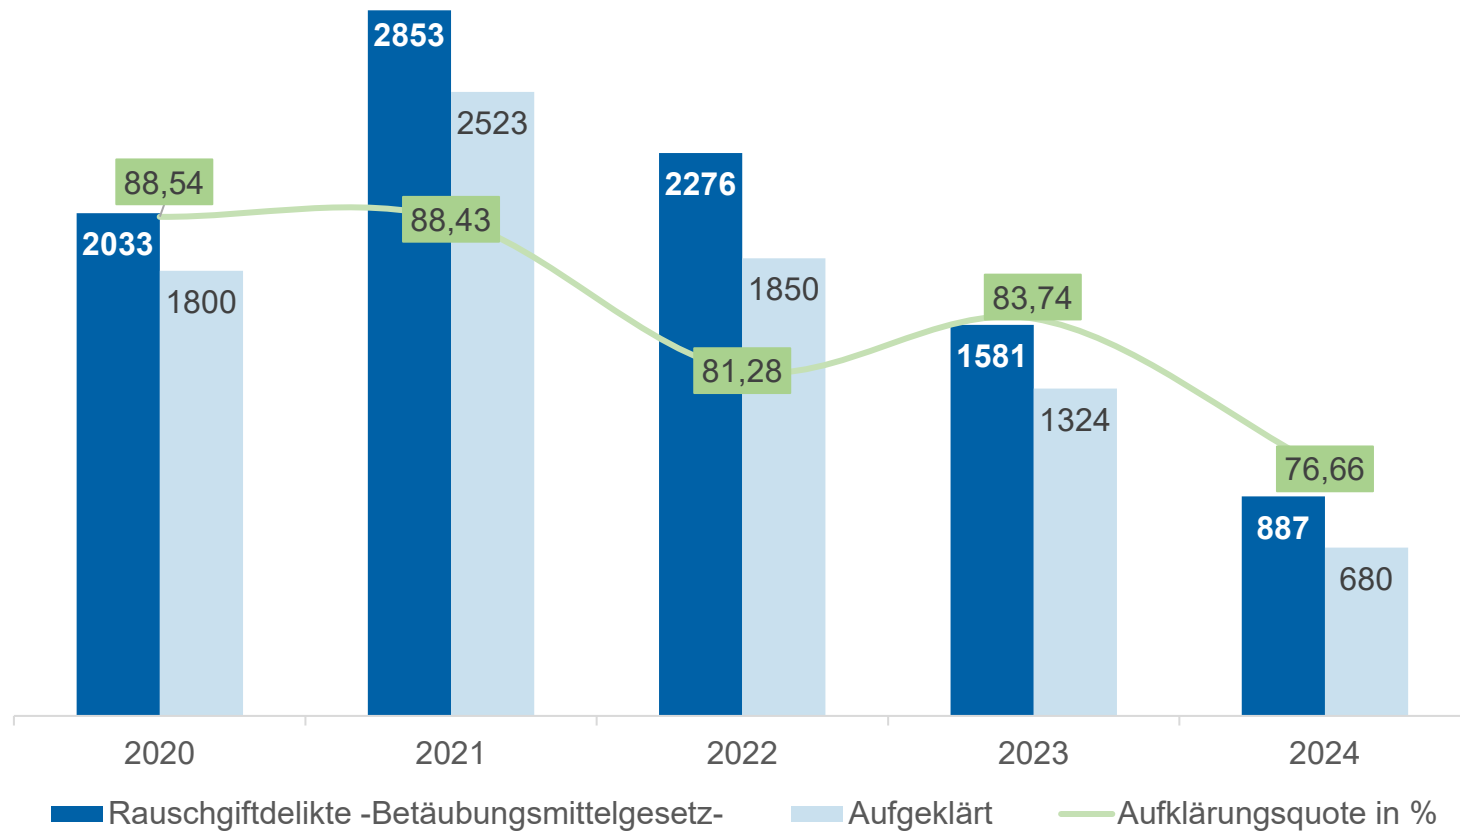

Jahresbericht 2024

Zur Kriminalitätsentwicklung in der
Kreispolizeibehörde Rhein-Erft-Kreis

Kriminalitätsentwicklung im Überblick in den letzten 5 Jahren

Tatverdächtige 2024

- 75,3% aller ermittelten TV sind männlich, 24,7% weiblich
 - (Anteil männl. TV steigt leicht an)
- Insgesamt sinkt die Zahl der Tatverdächtigen um 5,37%

Entwicklung der Tatverdächtigen nach Altersgruppen

Ausgewählte Deliktsbereiche

- Straftaten gegen das Leben
- Straftaten gegen die sexuelle Selbstbestimmung
- Raub
- Wohnungseinbruchdiebstahl
- Rauschgiftdelikte
- Zusammenfassende Phänomene: Gewaltkriminalität, Straßenkriminalität, Einbruchkriminalität
- Sonderauswertung Falsche Amtsträger
- Überblick über die Entwicklung der Kommunen

Straftaten gegen das Leben

Straftaten gegen die sexuelle Selbstbestimmung

Sexualdelikte mit besonderem öffentlichem Interesse

Raubdelikte

Wohnungseinbruchdiebstahl

Rauschgiftdelikte

Zusammenfassende Phänomene

Häufigkeitszahl in den Kommunen

Schlussbemerkungen

- Die Fallzahlen sind nach 2023 auch 2024 im Rhein-Erft-Kreis gesunken (-4,91%)
 - in der Kommune Bedburg steigen die Fallzahlen an – hier sind dies hauptsächlich Sachbeschädigungen, Tankbetrüge und einfache Diebstähle
- Die Aufklärungsquote ist im REK um etwa zwei Prozent gesunken
 - ist mit 49,89% der dritthöchste Wert seit 1996
- Die Entwicklung der in 2023 noch steigenden Fallzahlen bei den Wohnungseinbrüchen ist in 2024 rückläufig - hier ist ein Rückgang von knapp fünf Prozent in der PKS ersichtlich