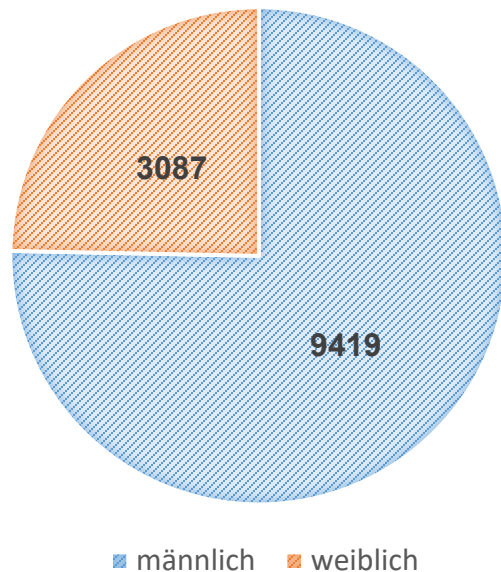

Jahresbericht 2024

Zur Kriminalitätsentwicklung in der
Kreispolizeibehörde Rhein-Erft-Kreis

Kriminalitätsentwicklung im Überblick in den letzten 5 Jahren

Tatverdächtige 2024

- 75,3% aller ermittelten TV sind männlich, 24,7% weiblich
 - (Anteil männl. TV steigt leicht an)
- Insgesamt sinkt die Zahl der Tatverdächtigen um 5,37%

Entwicklung der Tatverdächtigen nach Altersgruppen

Ausgewählte Deliktsbereiche

- Straftaten gegen das Leben
- Straftaten gegen die sexuelle Selbstbestimmung
- Raub
- Wohnungseinbruchdiebstahl
- Rauschgiftdelikte
- Zusammenfassende Phänomene: Gewaltkriminalität, Straßenkriminalität, Einbruchkriminalität
- Sonderauswertung Falsche Amtsträger
- Überblick über die Entwicklung der Kommunen