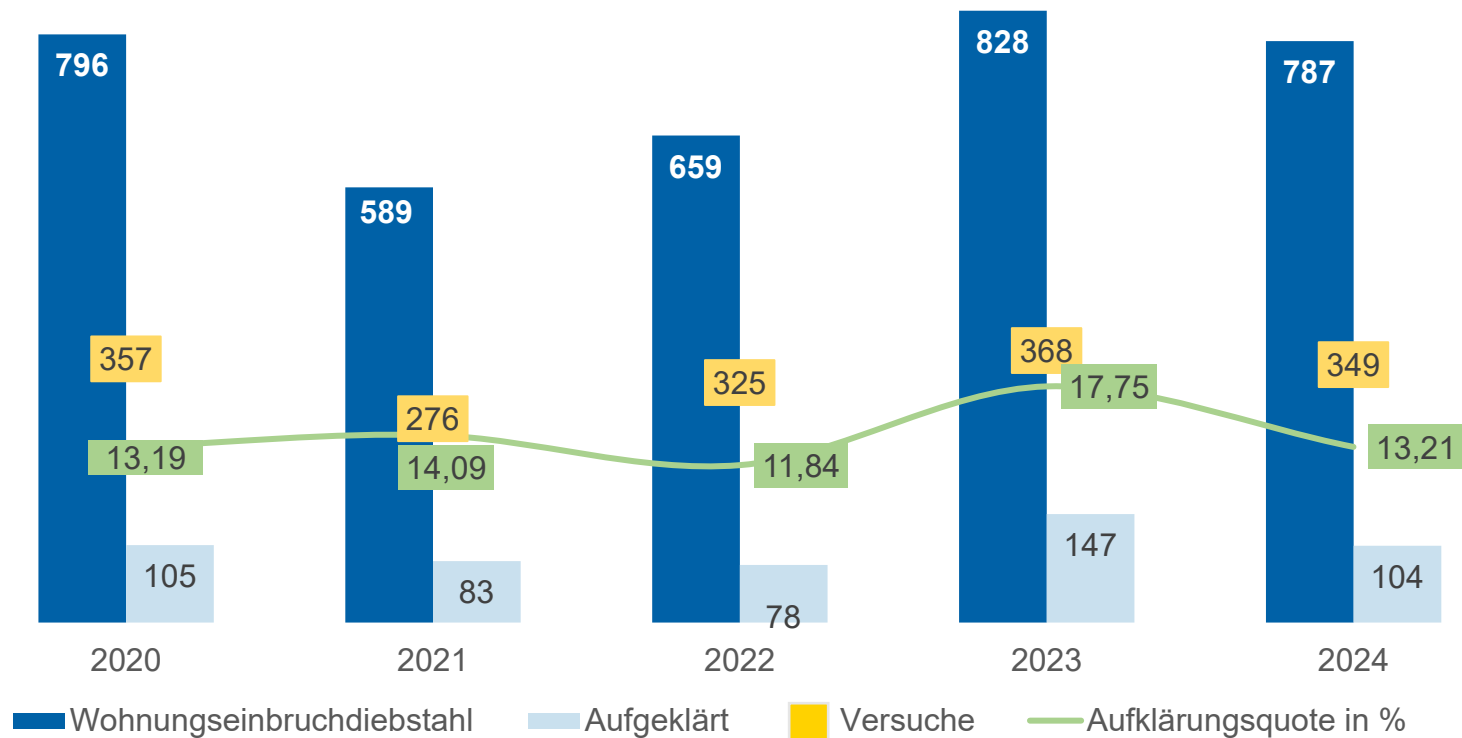

Jahresbericht 2024

Zur Kriminalitätsentwicklung in der
Kreispolizeibehörde Rhein-Erft-Kreis

Kriminalitätsentwicklung im Überblick in den letzten 5 Jahren

Tatverdächtige 2024

- 75,3% aller ermittelten TV sind männlich, 24,7% weiblich
 - (Anteil männl. TV steigt leicht an)
- Insgesamt sinkt die Zahl der Tatverdächtigen um 5,37%

Entwicklung der Tatverdächtigen nach Altersgruppen

Ausgewählte Deliktsbereiche

- Straftaten gegen das Leben
- Straftaten gegen die sexuelle Selbstbestimmung
- Raub
- Wohnungseinbruchdiebstahl
- Rauschgiftdelikte
- Zusammenfassende Phänomene: Gewaltkriminalität, Straßenkriminalität, Einbruchkriminalität
- Sonderauswertung Falsche Amtsträger
- Überblick über die Entwicklung der Kommunen

Straftaten gegen das Leben

Straftaten gegen die sexuelle Selbstbestimmung

Sexualdelikte mit besonderem öffentlichem Interesse

Raubdelikte

Wohnungseinbruchdiebstahl

Rauschgiftdelikte

Zusammenfassende Phänomene

Häufigkeitszahl in den Kommunen

Schlussbemerkungen

- Die Fallzahlen sind nach 2023 auch 2024 im Rhein-Erft-Kreis gesunken (-4,91%)
 - in der Kommune Bedburg steigen die Fallzahlen an – hier sind dies hauptsächlich Sachbeschädigungen, Tankbetrüge und einfache Diebstähle
- Die Aufklärungsquote ist im REK um etwa zwei Prozent gesunken
 - ist mit 49,89% der dritthöchste Wert seit 1996
- Die Entwicklung der in 2023 noch steigenden Fallzahlen bei den Wohnungseinbrüchen ist in 2024 rückläufig - hier ist ein Rückgang von knapp fünf Prozent in der PKS ersichtlich