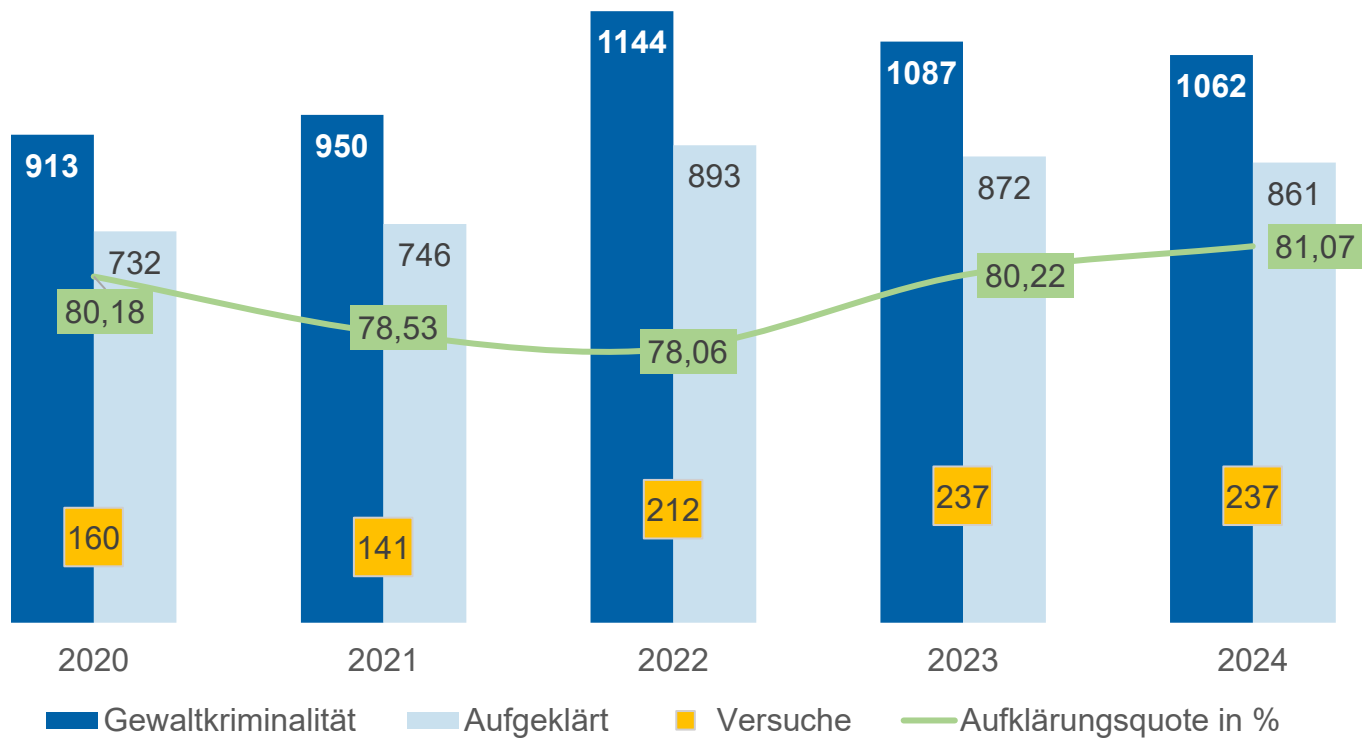

Gewaltkriminalität