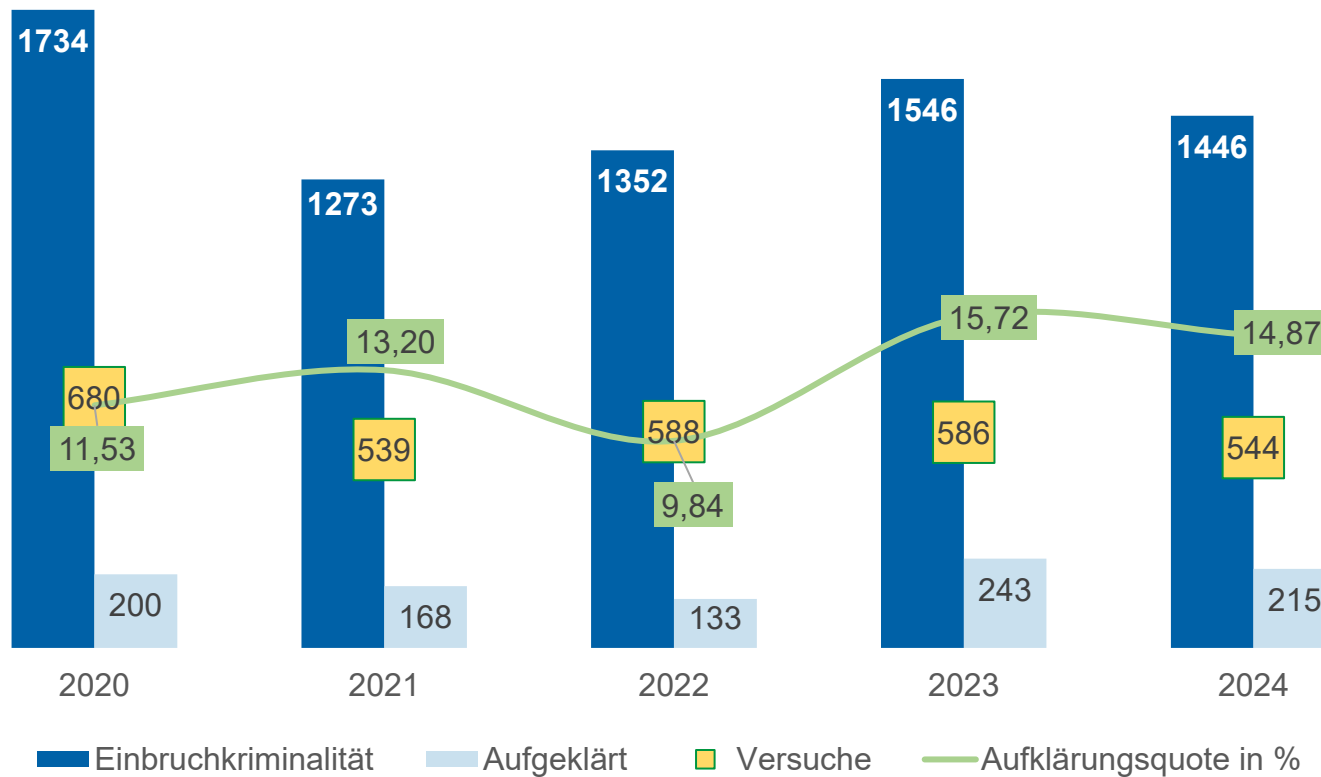

Jahresbericht 2024

Zur Kriminalitätsentwicklung in der
Kreispolizeibehörde Rhein-Erft-Kreis

Kriminalitätsentwicklung im Überblick in den letzten 5 Jahren

Tatverdächtige 2024

- 75,3% aller ermittelten TV sind männlich, 24,7% weiblich
 - (Anteil männl. TV steigt leicht an)
- Insgesamt sinkt die Zahl der Tatverdächtigen um 5,37%

- Gewaltkriminalität
- Straßenkriminalität
- Einbruchkriminalität

Gewaltkriminalität

Straßenkriminalität

Einbruchkriminalität

Sonstiger Betrug zum Nachteil älterer Menschen

Anzahl Straftaten in den Kommunen

Häufigkeitszahl in den Kommunen

Schlussbemerkungen

- Die Fallzahlen sind nach 2023 auch 2024 im Rhein-Erft-Kreis gesunken (-4,91%)
 - in der Kommune Bedburg steigen die Fallzahlen an – hier sind dies hauptsächlich Sachbeschädigungen, Tankbetrüge und einfache Diebstähle
- Die Aufklärungsquote ist im REK um etwa zwei Prozent gesunken
 - ist mit 49,89% der dritthöchste Wert seit 1996
- Die Entwicklung der in 2023 noch steigenden Fallzahlen bei den Wohnungseinbrüchen ist in 2024 rückläufig - hier ist ein Rückgang von knapp fünf Prozent in der PKS ersichtlich