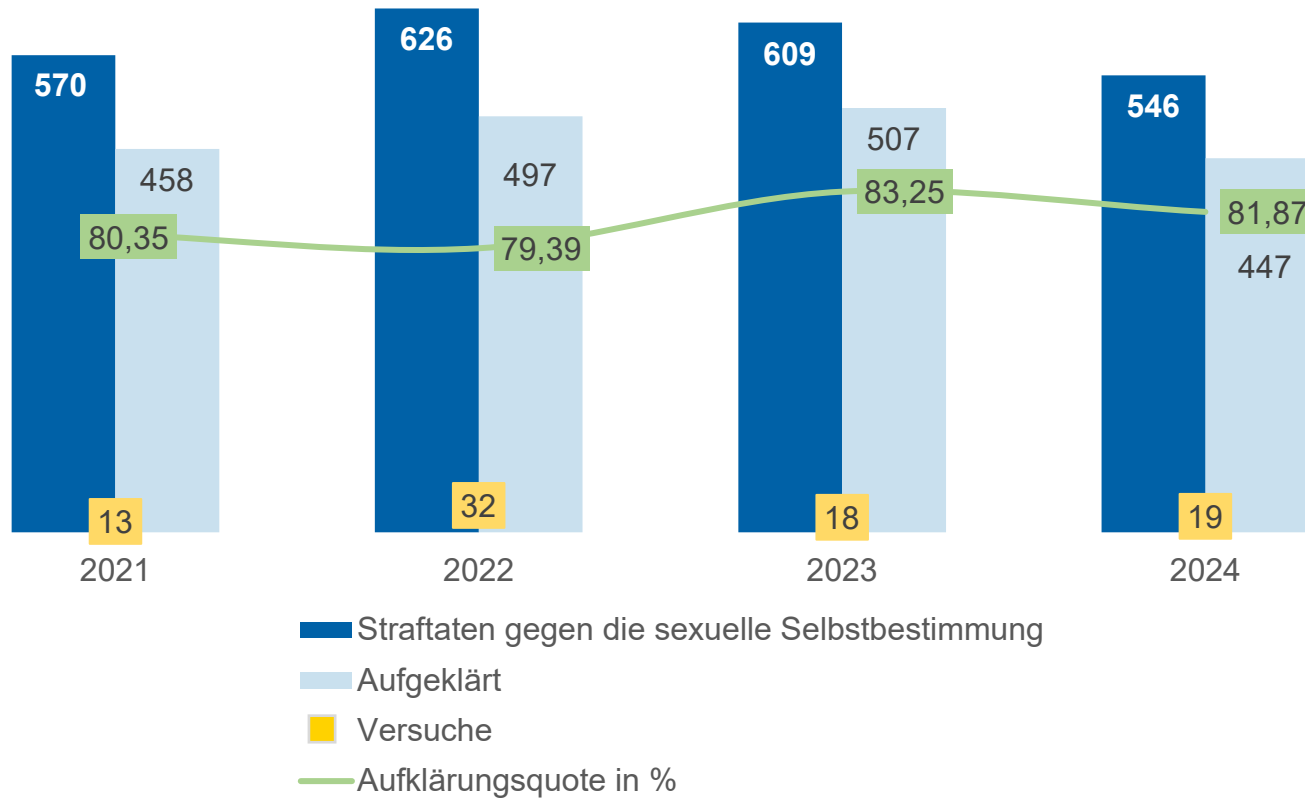

Jahresbericht 2024

Zur Kriminalitätsentwicklung in der
Kreispolizeibehörde Rhein-Erft-Kreis

Kriminalitätsentwicklung im Überblick in den letzten 5 Jahren

Tatverdächtige 2024

- 75,3% aller ermittelten TV sind männlich, 24,7% weiblich
 - (Anteil männl. TV steigt leicht an)
- Insgesamt sinkt die Zahl der Tatverdächtigen um 5,37%

Entwicklung der Tatverdächtigen nach Altersgruppen

Ausgewählte Deliktsbereiche

- Straftaten gegen das Leben
- Straftaten gegen die sexuelle Selbstbestimmung
- Raub
- Wohnungseinbruchdiebstahl
- Rauschgiftdelikte
- Zusammenfassende Phänomene: Gewaltkriminalität, Straßenkriminalität, Einbruchkriminalität
- Sonderauswertung Falsche Amtsträger
- Überblick über die Entwicklung der Kommunen

Straftaten gegen das Leben

Straftaten gegen die sexuelle Selbstbestimmung

Sexualdelikte mit besonderem öffentlichem Interesse

Raubdelikte

Wohnungseinbruchdiebstahl

Rauschgiftdelikte

Zusammenfassende Phänomene