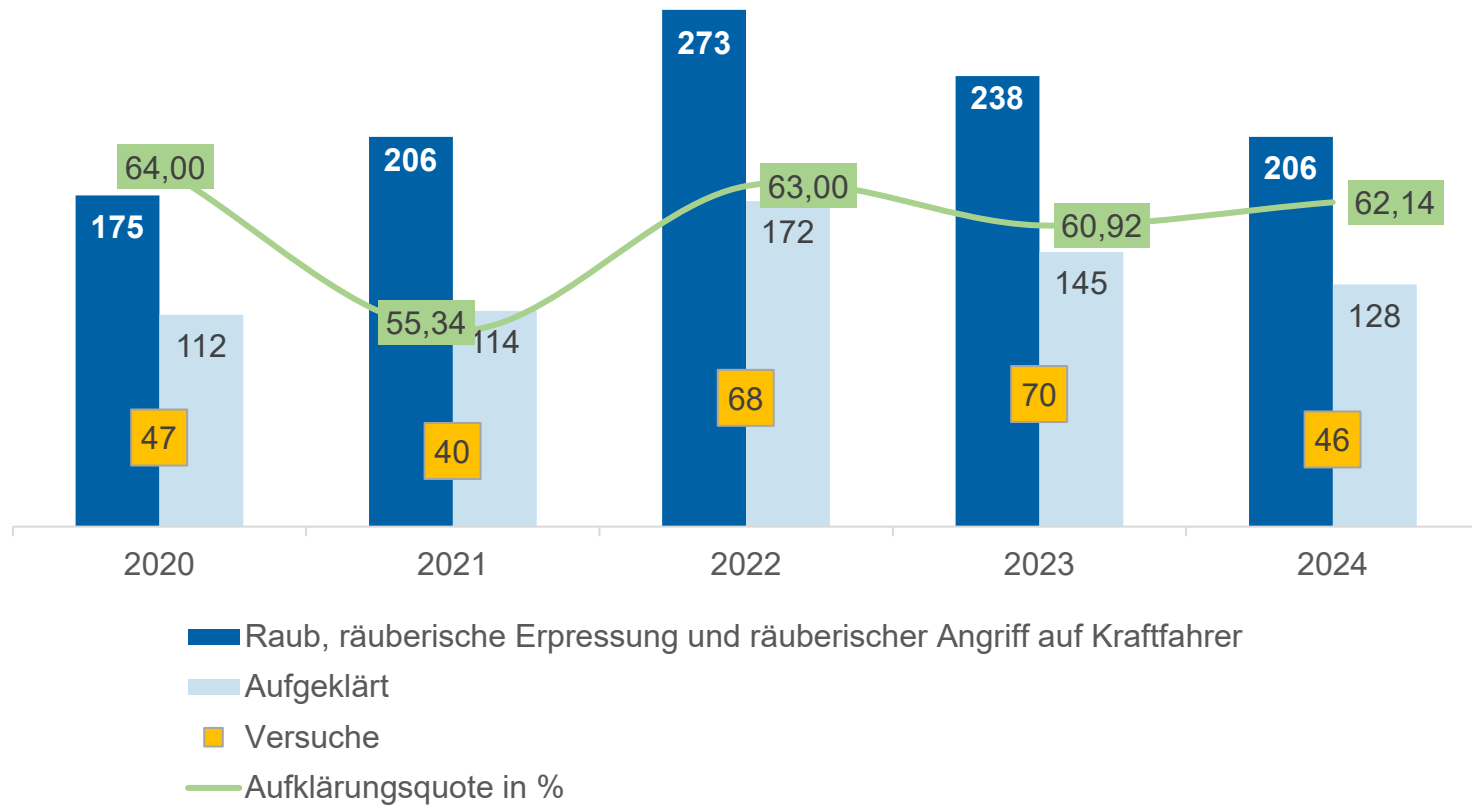

Jahresbericht 2024

Zur Kriminalitätsentwicklung in der
Kreispolizeibehörde Rhein-Erft-Kreis

Kriminalitätsentwicklung im Überblick in den letzten 5 Jahren

Tatverdächtige 2024

- 75,3% aller ermittelten TV sind männlich, 24,7% weiblich
 - (Anteil männl. TV steigt leicht an)
- Insgesamt sinkt die Zahl der Tatverdächtigen um 5,37%

Entwicklung der Tatverdächtigen nach Altersgruppen

Ausgewählte Deliktsbereiche

- Straftaten gegen das Leben
- Straftaten gegen die sexuelle Selbstbestimmung
- Raub
- Wohnungseinbruchdiebstahl
- Rauschgiftdelikte
- Zusammenfassende Phänomene: Gewaltkriminalität, Straßenkriminalität, Einbruchkriminalität
- Sonderauswertung Falsche Amtsträger
- Überblick über die Entwicklung der Kommunen

Straftaten gegen das Leben

Straftaten gegen die sexuelle Selbstbestimmung

Sexualdelikte mit besonderem öffentlichem Interesse

Raubdelikte

Wohnungseinbruchdiebstahl

Rauschgiftdelikte

Zusammenfassende Phänomene

Häufigkeitszahl in den Kommunen

Schlussbemerkungen

- Die Fallzahlen sind nach 2023 auch 2024 im Rhein-Erft-Kreis gesunken (-4,91%)
 - in der Kommune Bedburg steigen die Fallzahlen an – hier sind dies hauptsächlich Sachbeschädigungen, Tankbetrüge und einfache Diebstähle
- Die Aufklärungsquote ist im REK um etwa zwei Prozent gesunken
 - ist mit 49,89% der dritthöchste Wert seit 1996
- Die Entwicklung der in 2023 noch steigenden Fallzahlen bei den Wohnungseinbrüchen ist in 2024 rückläufig - hier ist ein Rückgang von knapp fünf Prozent in der PKS ersichtlich