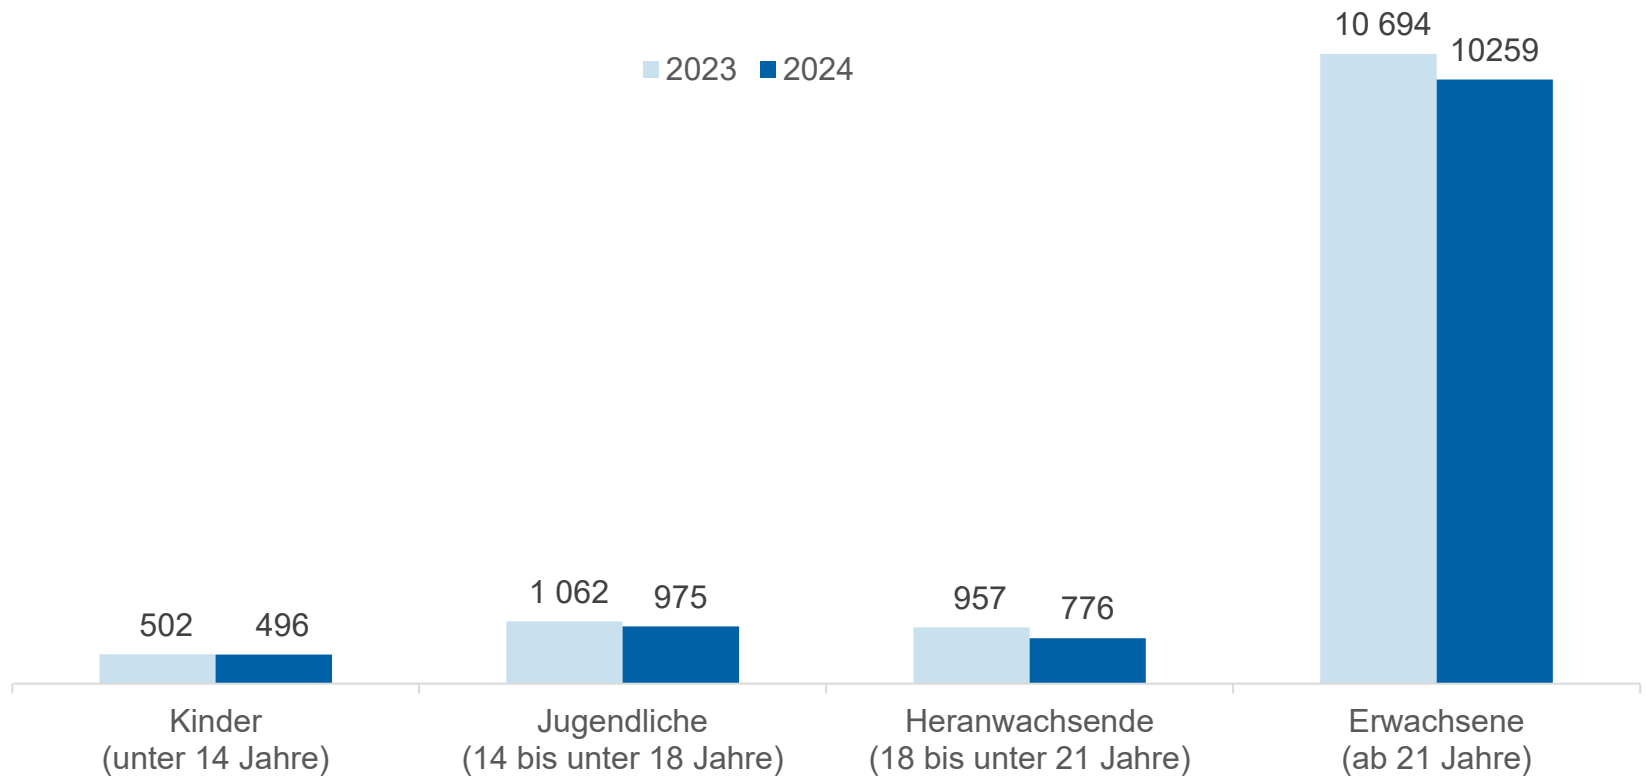

Jahresbericht 2024

Zur Kriminalitätsentwicklung in der
Kreispolizeibehörde Rhein-Erft-Kreis

Kriminalitätsentwicklung im Überblick in den letzten 5 Jahren

Tatverdächtige 2024

- 75,3% aller ermittelten TV sind männlich, 24,7% weiblich
 - (Anteil männl. TV steigt leicht an)
- Insgesamt sinkt die Zahl der Tatverdächtigen um 5,37%

Entwicklung der Tatverdächtigen nach Altersgruppen

Ausgewählte Deliktsbereiche

- Straftaten gegen das Leben
- Straftaten gegen die sexuelle Selbstbestimmung
- Raub
- Wohnungseinbruchdiebstahl
- Rauschgiftdelikte
- Zusammenfassende Phänomene: Gewaltkriminalität, Straßenkriminalität, Einbruchkriminalität
- Sonderauswertung Falsche Amtsträger
- Überblick über die Entwicklung der Kommunen