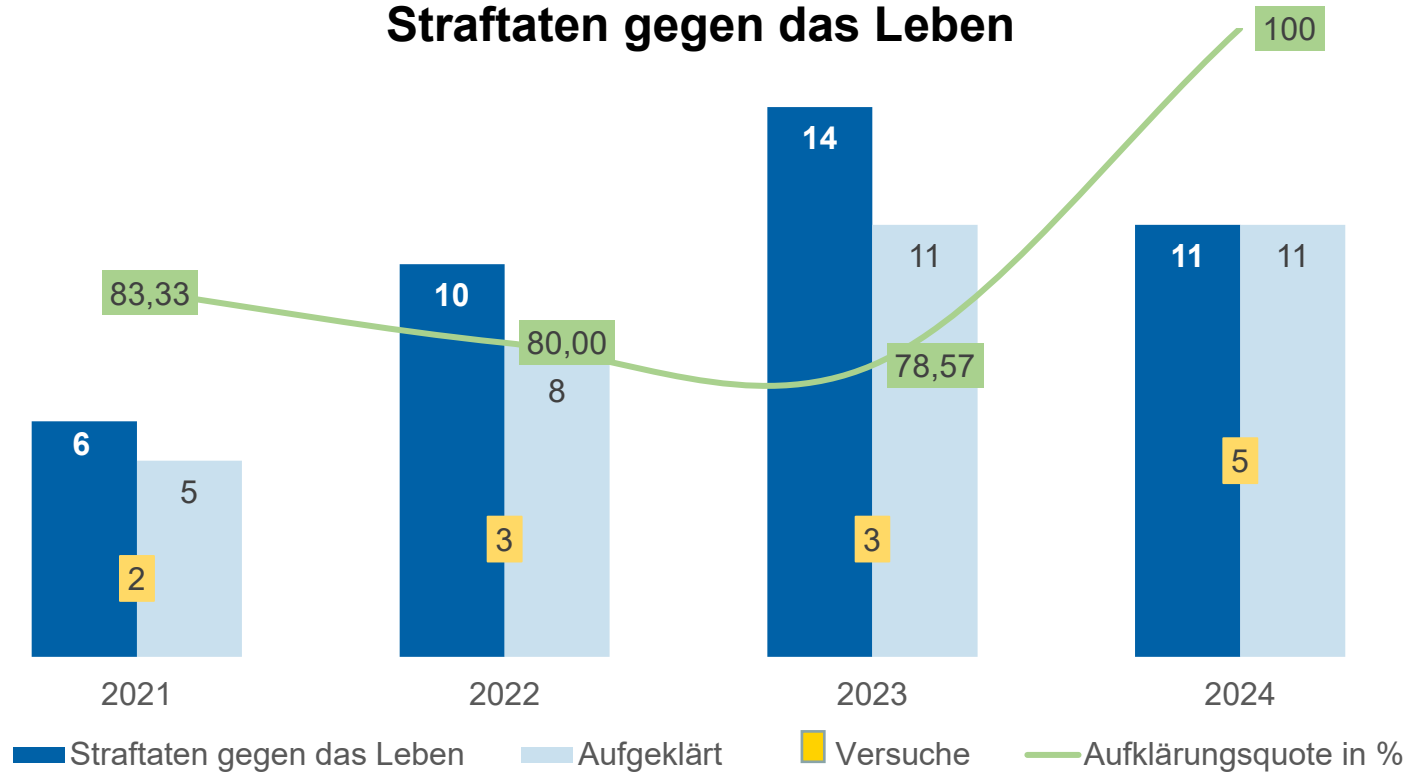

Straftaten gegen das Leben