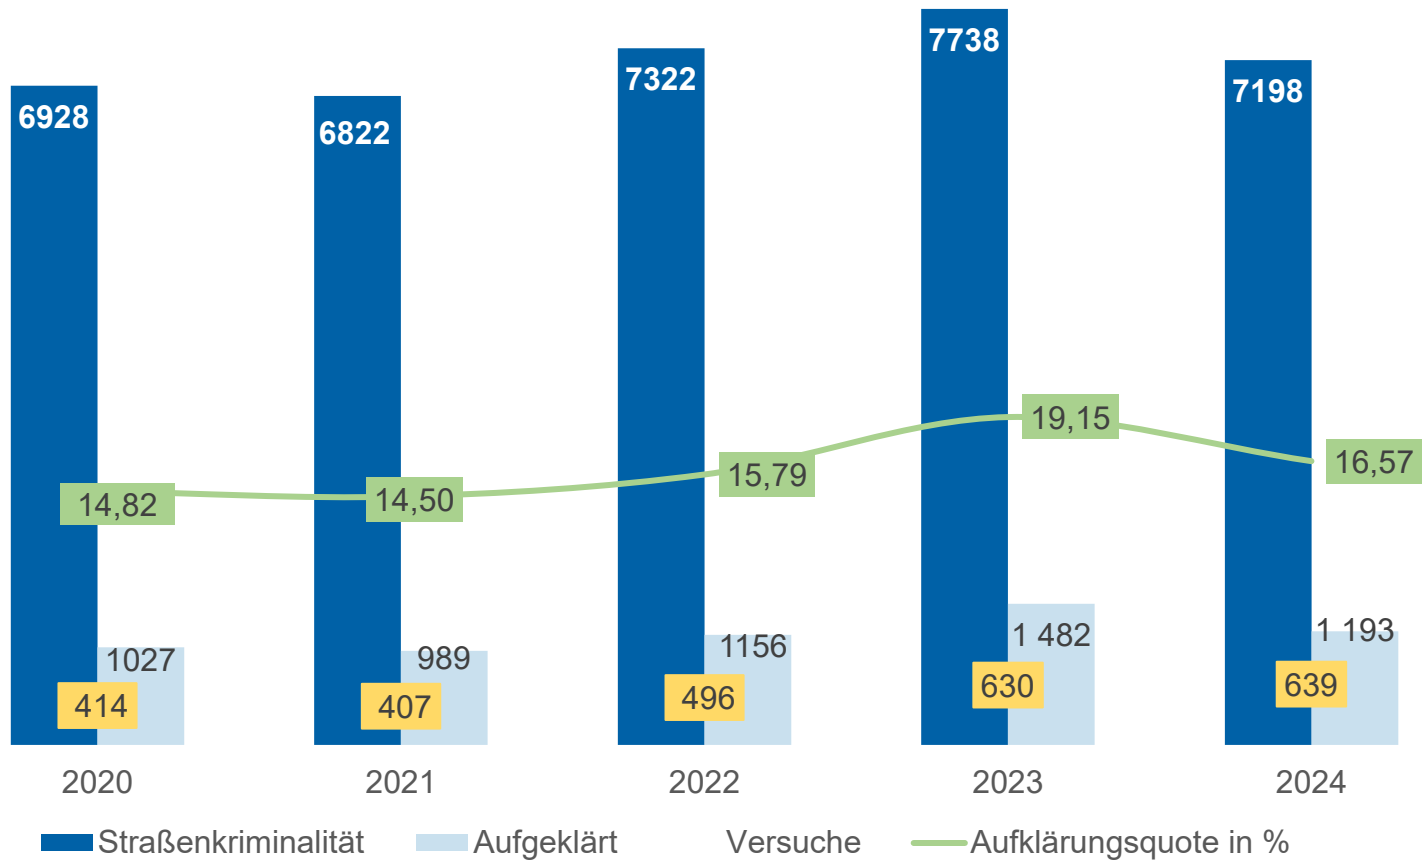

Straßenkriminalität