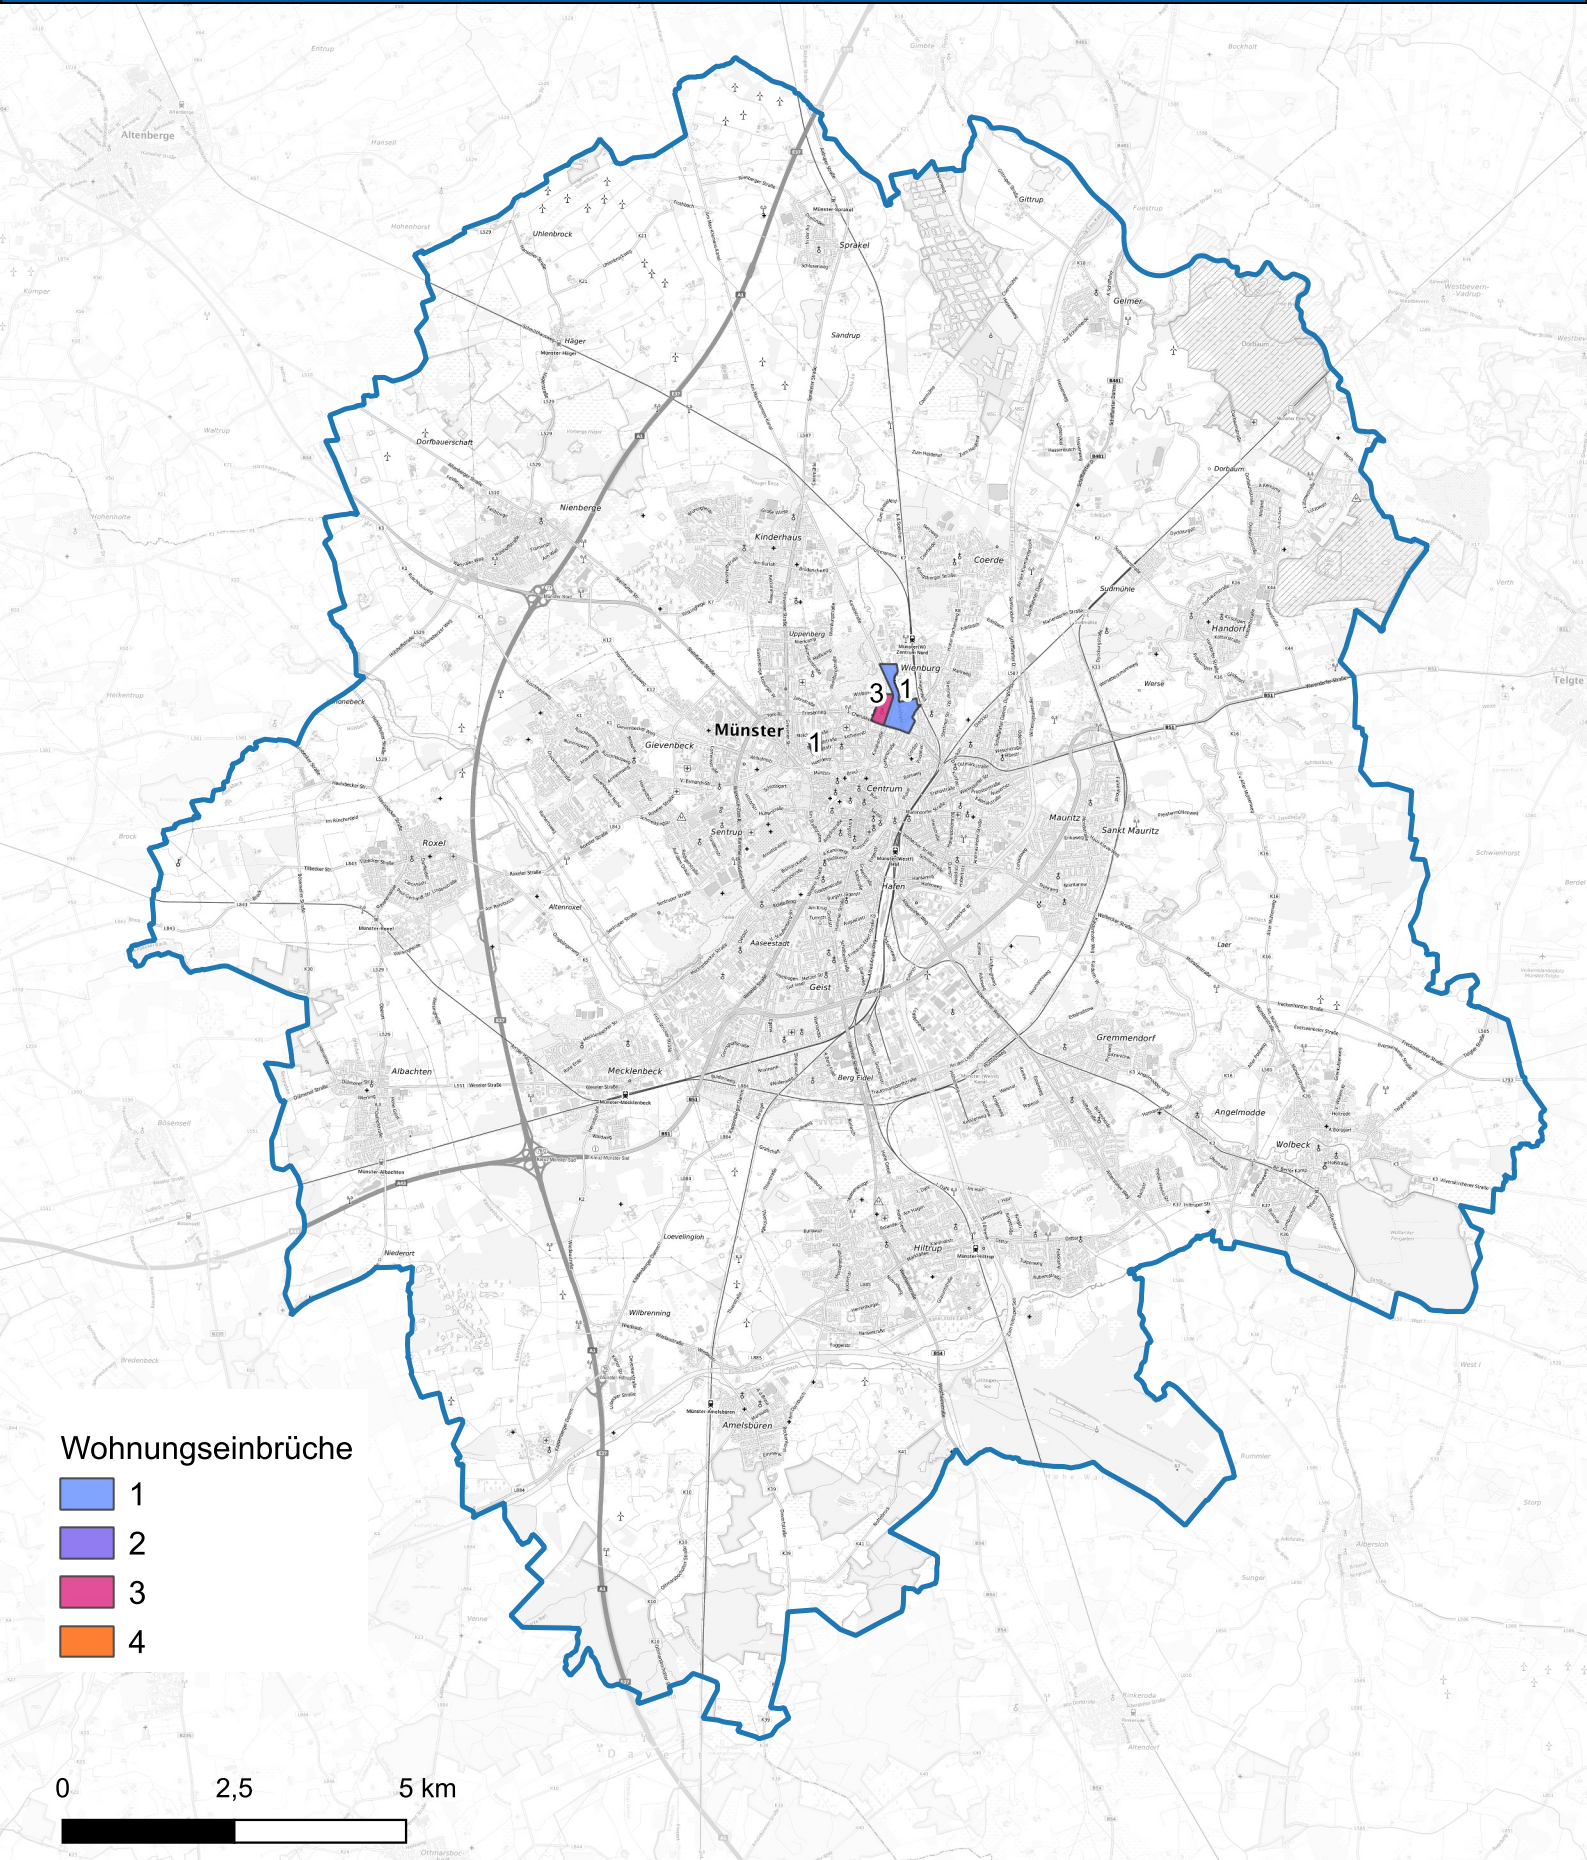

Wohnungseinbruchsradar für das Stadtgebiet Münster vom 04.04.2025 bis 10.04.2025

Hintergrundkarte: © Bundesamt für Kartographie und Geodäsie (2024)

Informationen zu Präventionshinweisen und Beratungsstellen der Polizei NRW finden Sie hier "<https://polizei.nrw/artikel/riegel-vor-sicher-ist-sicherer>